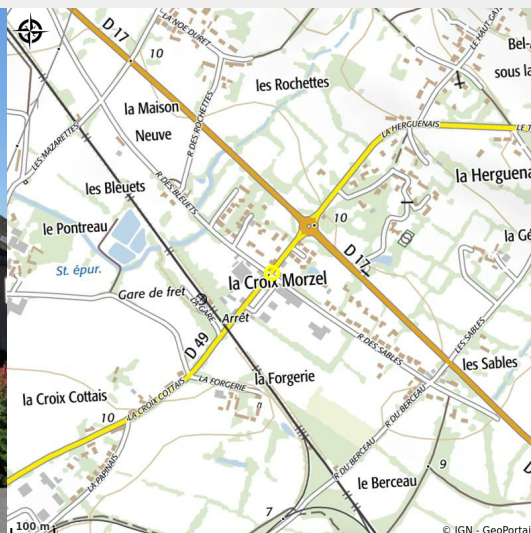

LA CROIX MORZEL

Crédit photo : (la croix morzel)

Hôtel à proximité de la centrale de Cordemais

Infos pratiques

Categorie : Où dormir

Description

3 chambres et 5 appartements à proximité de la centrale de Cordemais et à 2 km du GR3 à quelques mètres de la gare de Cordemais