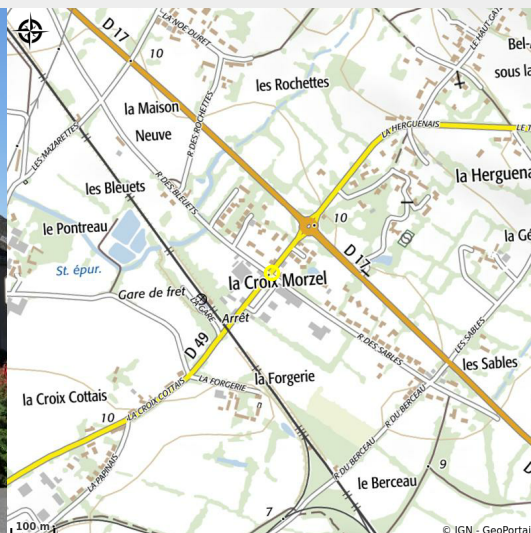

# LA CROIX MORZEL

Crédit photo : (la croix morzel)

*Hôtel à proximité de la centrale de Cordemais*

# Description

3 chambres et 5 appartements à proximité de la centrale de Cordemais et à 2 km du GR3 à quelques mètres de la gare de Cordemais

# Situation géographique