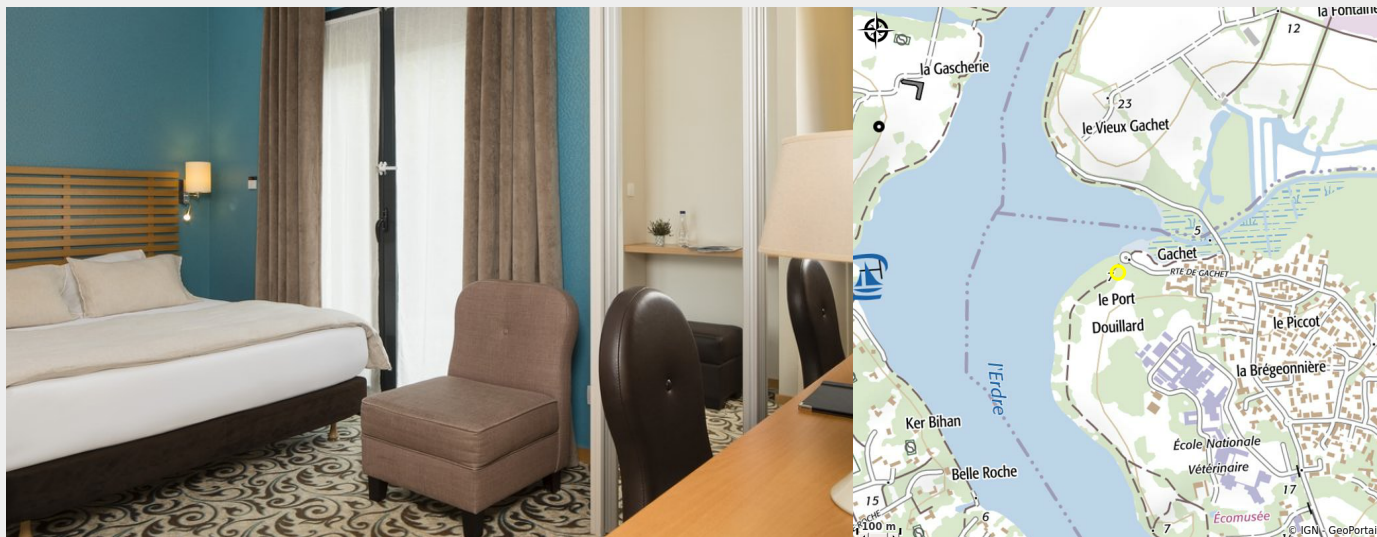

HÔTEL BEST WESTERN PLUS HÔTEL DE LA RÉGATE

Crédit photo : (Best Western Plus Hôtel de la Régate)

Installé en plein coeur de la vallée de l'Erdre, le Best Western Plus Hôtel de la Régate bénéficie d'une situation exceptionnelle. Dans une ambiance chaleureuse et conviviale, toute l'équipe de l'hôtel vous accueillera pour un séjour de détente ou business

Infos pratiques

Categorie : Où dormir

Description

Installé en plein coeur de la vallée de l'Erdre, le Best Western Plus Hôtel de la Régate bénéficie d'une situation exceptionnelle. Dans une ambiance chaleureuse et conviviale, toute l'équipe de l'hôtel vous accueillera pour un séjour de détente ou business A quelques minutes des grands lieux de vie nantais et à 15 mn seulement du centre ville le Best Western Plus Hôtel de la Régate vous accueille dans ses 42 chambres spacieuses et modernes. Pour un séjour d'affaires ou bien de détente, pour vos séminaires ou vos événements familiaux rejoignez nous sur les bords de l'Erdre. Parfaitement intégré dans son environnement, l'hôtel a obtenu l'ecolabel Européen. Vous pourrez également découvrir au petit déjeuner l'ensemble de nos produits locaux.