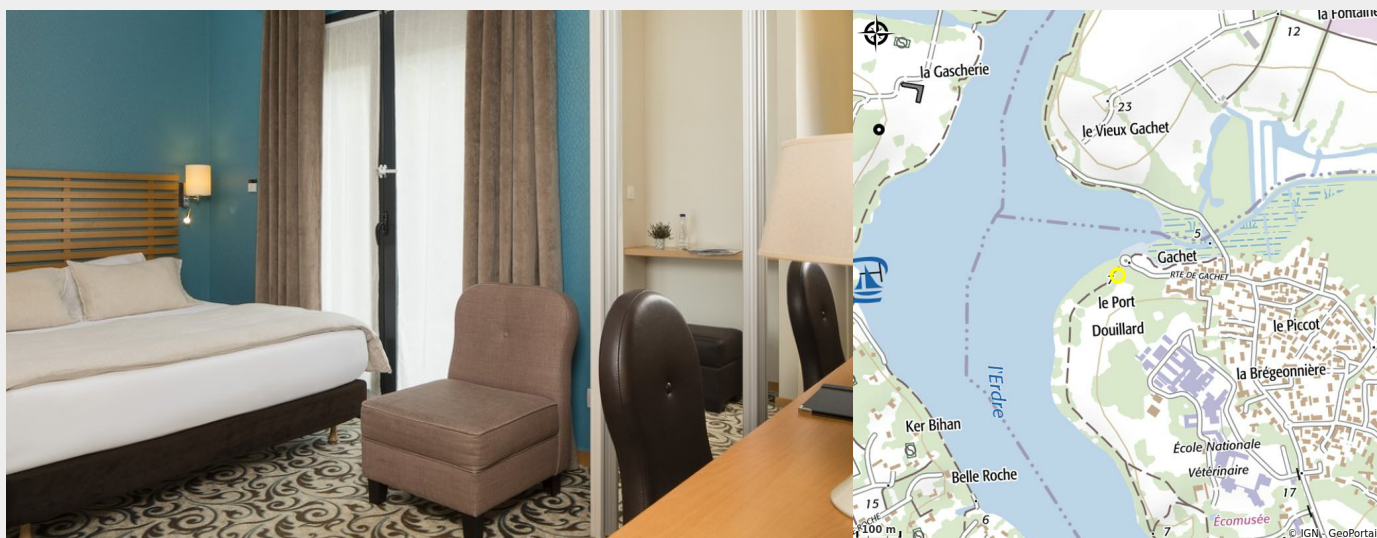

# HÔTEL BEST WESTERN PLUS HÔTEL DE LA RÉGATE

Crédit photo : (Best Western Plus Hôtel de la Régate)

*Installé en plein coeur de la vallée de l'Erdre, le Best Western Plus Hôtel de la Régate bénéficie d'une situation exceptionnelle. Dans une ambiance chaleureuse et conviviale, toute l'équipe de l'hôtel vous accueillera pour un séjour de détente ou business*

# Description

Installé en plein coeur de la vallée de l'Erdre, le Best Western Plus Hôtel de la Régate bénéficie d'une situation exceptionnelle. Dans une ambiance chaleureuse et conviviale, toute l'équipe de l'hôtel vous accueillera pour un séjour de détente ou business A quelques minutes des grands lieux de vie nantais et à 15 mn seulement du centre ville le Best Western Plus Hôtel de la Régate vous accueille dans ses 42 chambres spacieuses et modernes. Pour un séjour d'affaires ou bien de détente, pour vos séminaires ou vos événements familiaux rejoignez nous sur les bords de l'Erdre. Parfaitement intégré dans son environnement, l'hôtel a obtenu l'ecolabel Européen. Vous pourrez également découvrir au petit déjeuner l'ensemble de nos produits locaux.