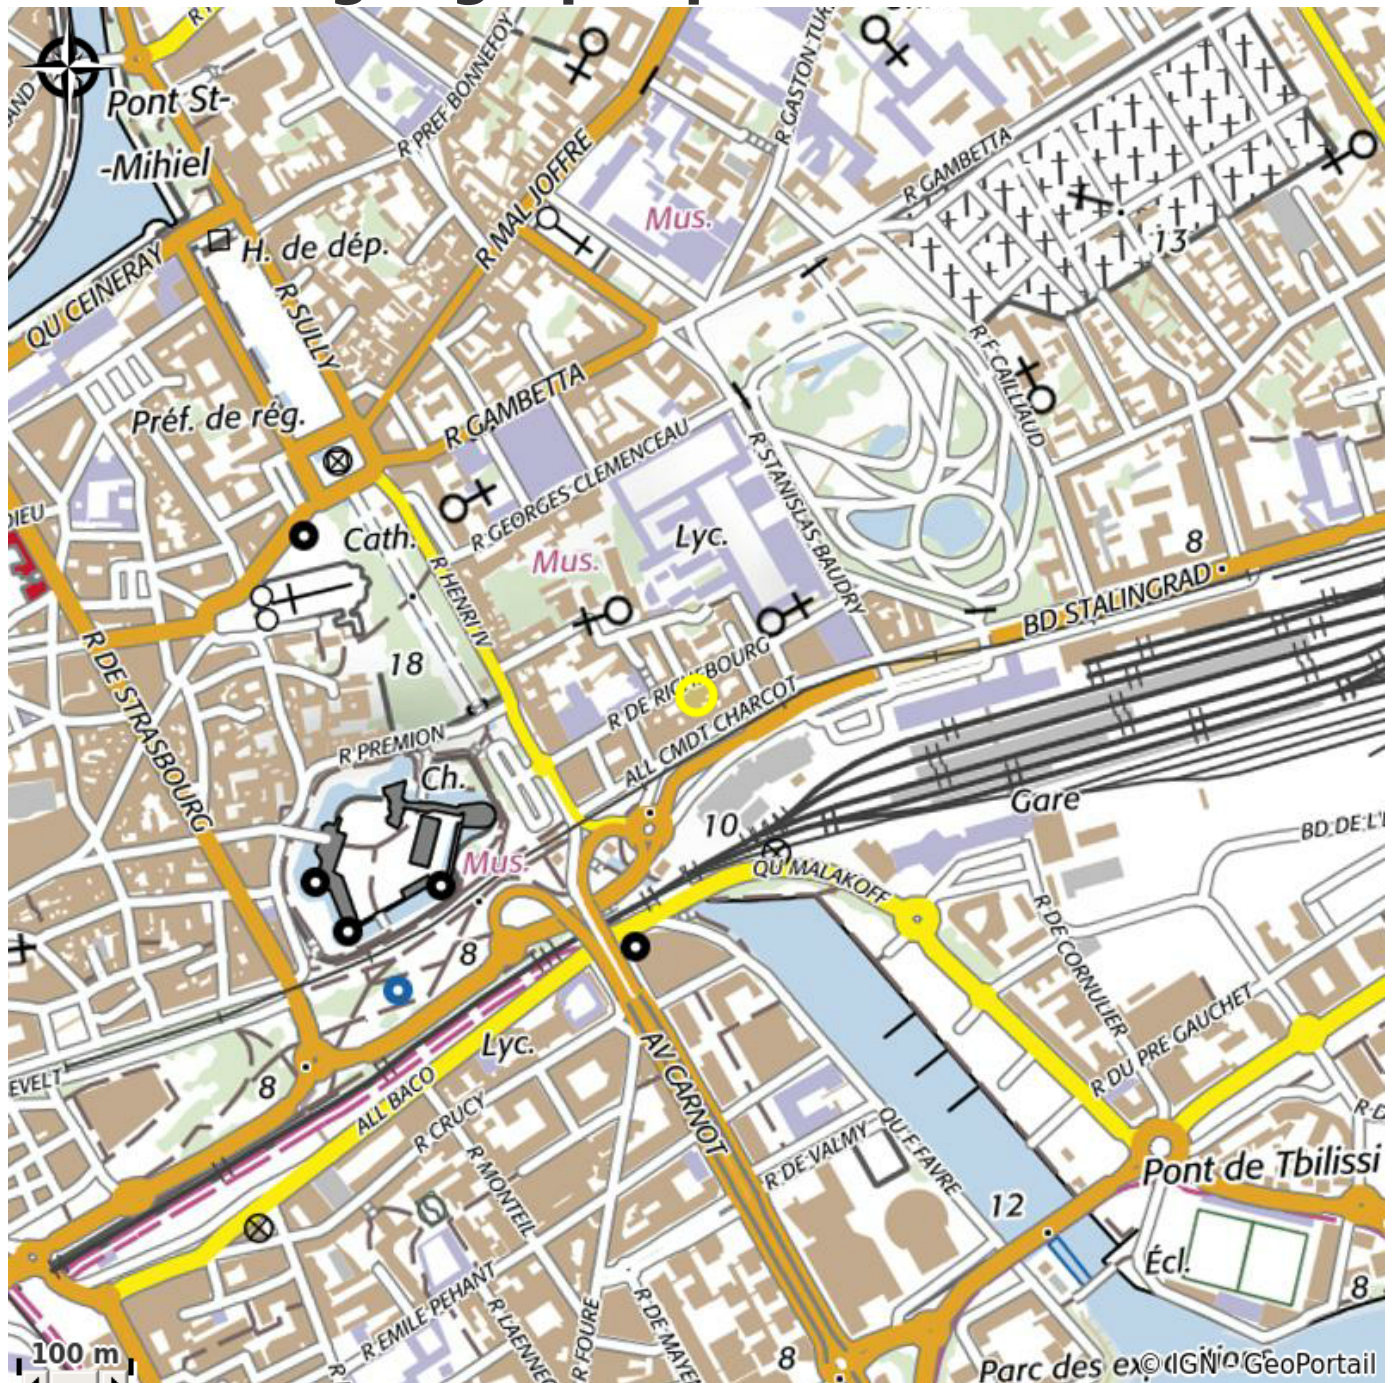

Situation géographique