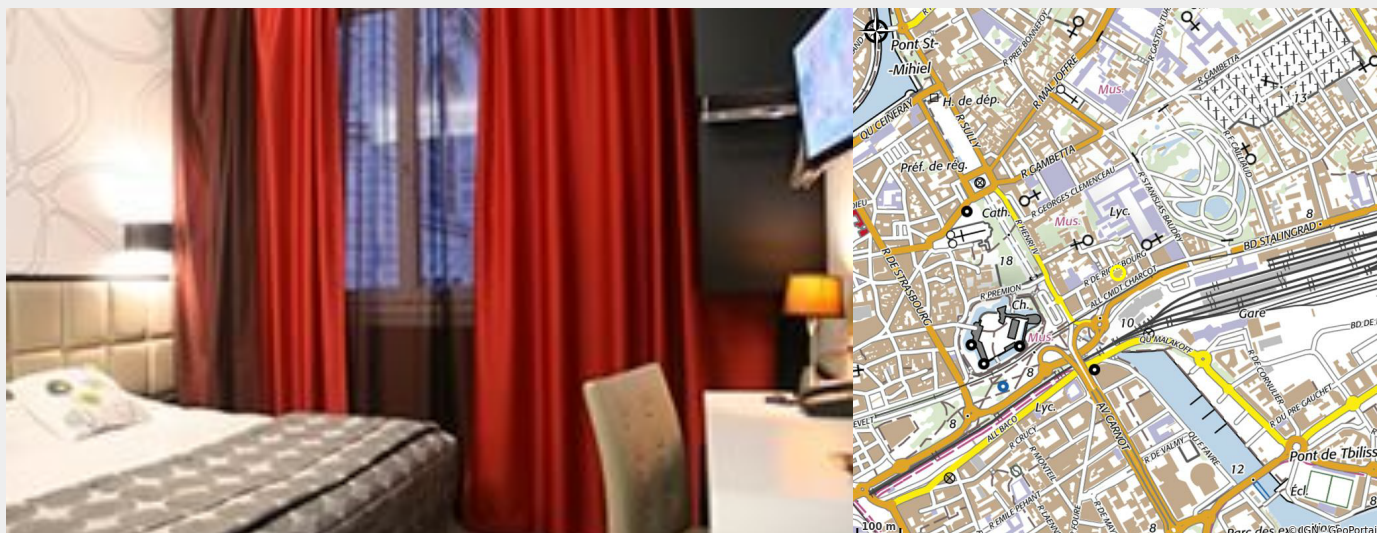

HÔTEL ASTORIA

Crédit photo : (LVAN)

L'hôtel Nantes Astoria bénéficie d'une situation idéale : accès direct "gare SNCF", à 5 mn du Château des ducs de Bretagne et de la navette Tan Air (liaisons aéroport), à 10 mn de la Cité Internationale des Congrès et du coeur de ville.

Infos pratiques

Categorie : Où dormir

Description

L'hôtel est également à proximité du Centre Hospitalier Universitaire, du Lycée Clémenceau, du Centre des Archives et de la caserne militaire. A votre disposition : 43 chambres, toutes équipées d'une salle de bain individuelle (douche ou baignoire) avec sèche-cheveux, TV (TNT , Bein sport 1 et 2), téléphone, WIFI gratuit et mini-bar fourni. Prêt de lit bébé sur demande. Animaux de compagnie acceptés (supplément tarifaire). Presse internationale. L'hôtel dispose d'un garage privé (capacité de 10 emplacements), place sous réserve de disponibilité au moment de la réservation.