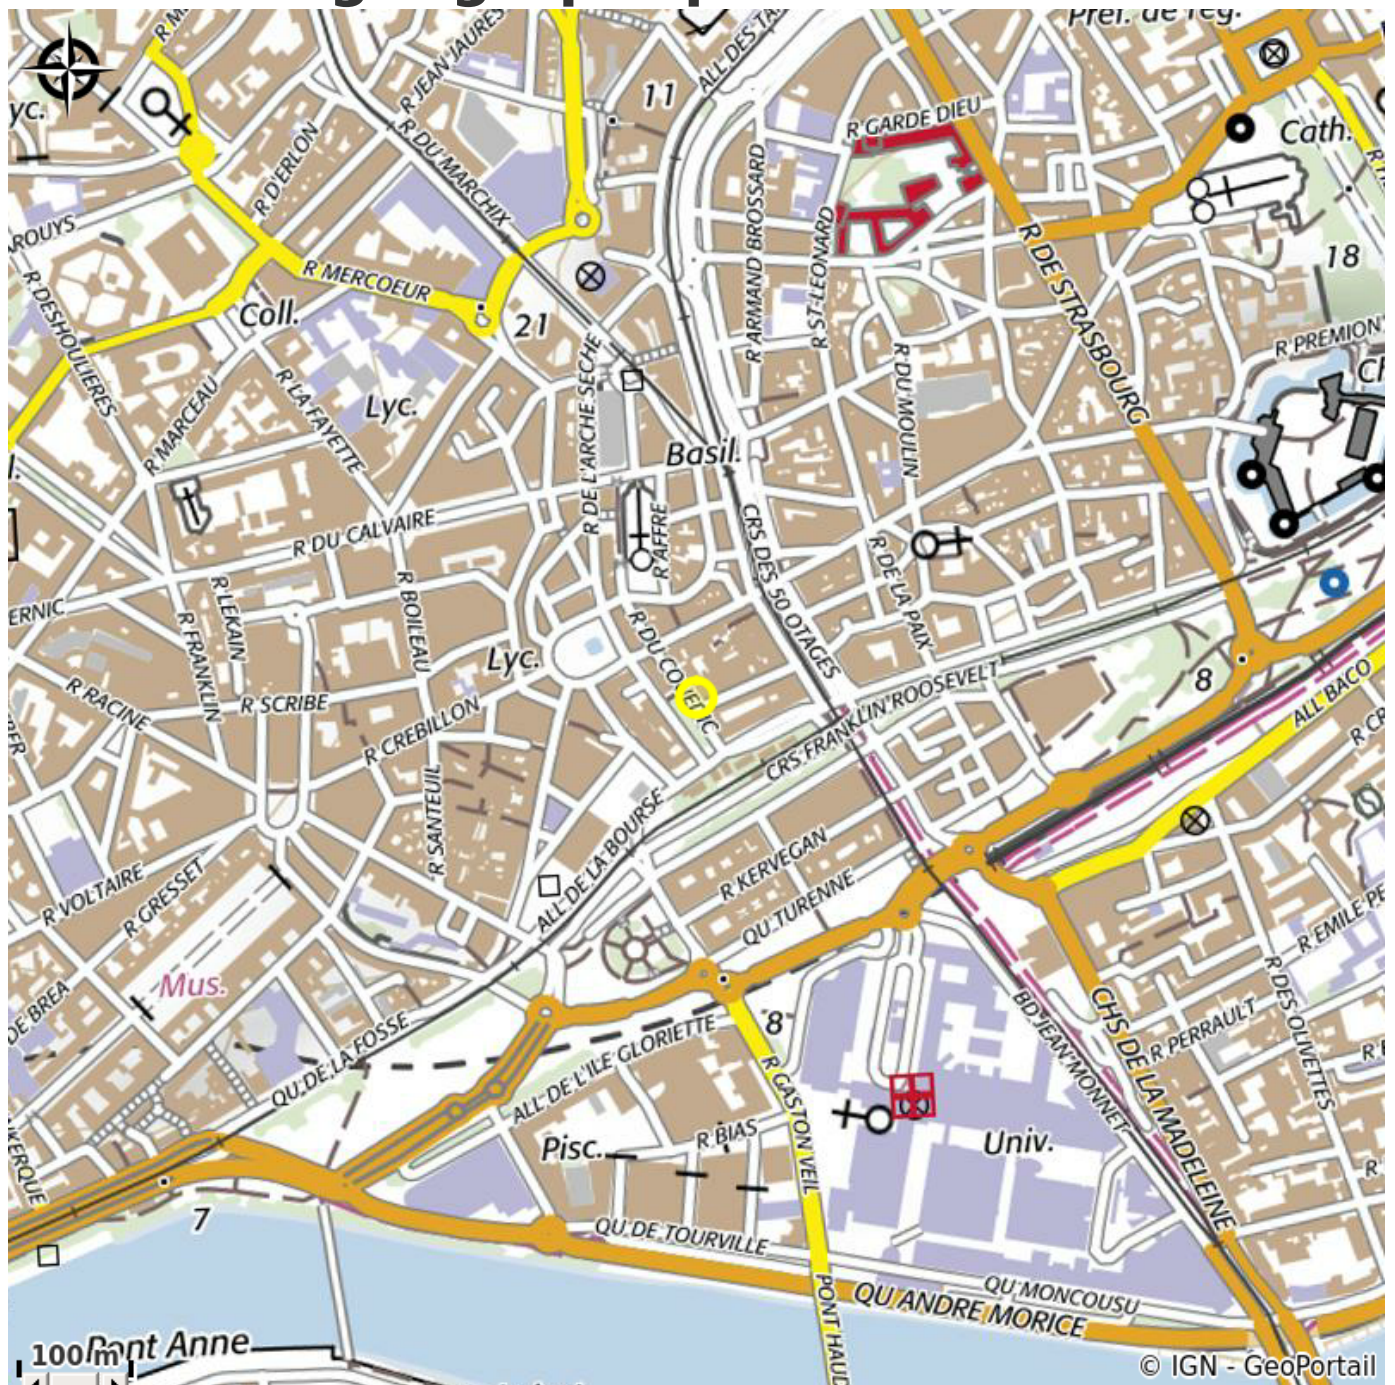

Situation géographique