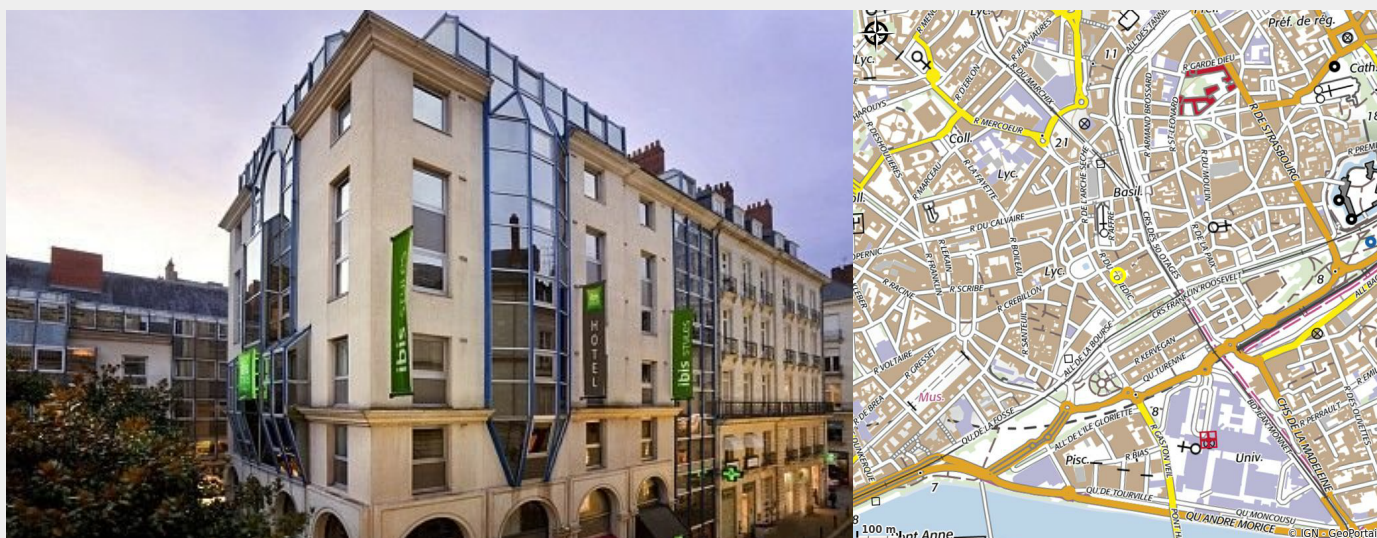

HÔTEL IBIS STYLES NANTES CENTRE PLACE ROYALE

Crédit photo : (Hôtel Ibis Styles)

L'hôtel se situe au cœur du centre ville de Nantes, face à la Place Royale, à quelques pas du Théâtre Graslin, des boutiques, restaurants et cinémas. La proximité du centre historique, du Château des ducs de Bretagne,

Infos pratiques

Categorie : Où dormir

Description

La proximité du centre historique, du Château des ducs de Bretagne, de la cité des Congrès font de notre hôtel une étape idéale pour un séjour d'affaires ou de loisirs. Le tramway est à 50m, la gare SNCF de Nantes à 5min et l'aéroport à 20min avec la Navette Aéroport. Petit déjeuner + wifi illimité dans tous les prix du All Seasons Nantes Centre. Equipements des chambres : - 220/240 V AC - Air conditionné - Eau minérale offerte en chambre - Web TV - Téléphone - Bureau dans chaque chambre - Temp. réglable manuellement - Télévision par satellite/cable - WIFI Internet sans fil dans la chambre - Toilettes - Sèche-cheveux dans la Salle de bain