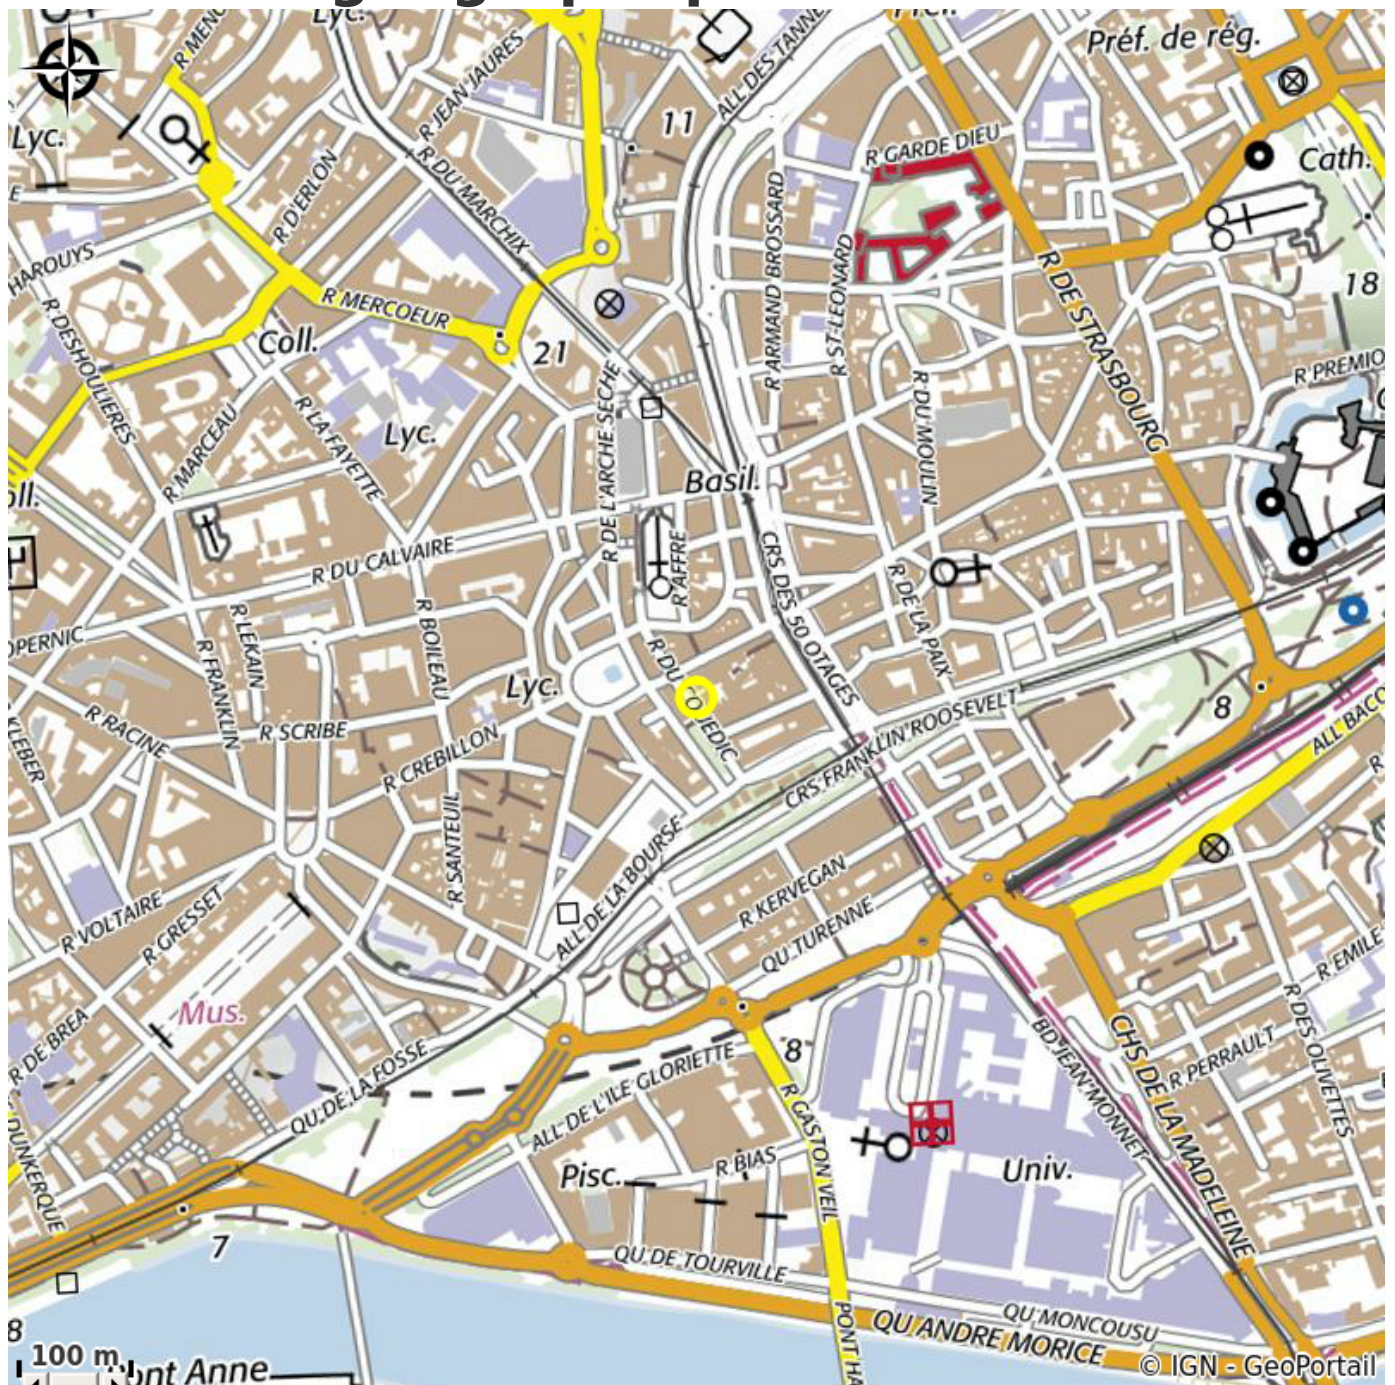

Situation géographique