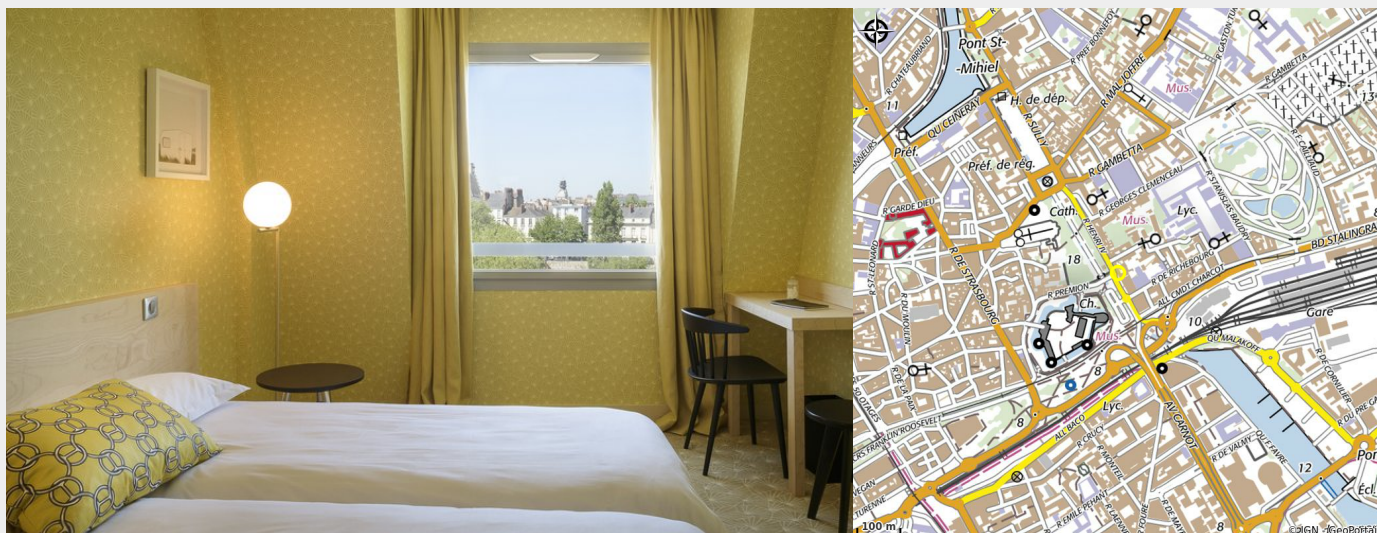

L'HÔTEL

Crédit photo : (lhotel)

Face au Château des ducs de Bretagne, L'Hôtel offre une halte confortable dans le quartier historique de Nantes, à proximité immédiate de la gare SNCF, de la cité des congrès et des principaux centres d'affaires et de loisirs.

Infos pratiques

Categorie : Où dormir

Description

L'HOTEL est un boutique hôtel qui a sa propre personnalité! Ses 33 chambres décorées dans un style contemporain et chaleureux avec vue unique sur le château des Ducs de Bretagne ou sur les jardins. Chambres avec terrasses... Petit déjeuner servi sous forme de buffet au salon de 7h à 10h. Ou en chambre Continental. Parking privé 12€ la nuit sur réservation N'accepte plus les animaux WI-FI gratuit Etablissement ouvert 24/24H et 7/7J Création de L'ESPACE 2 salles de réunion destinées à l'organisation de tout événement professionnel comme privé