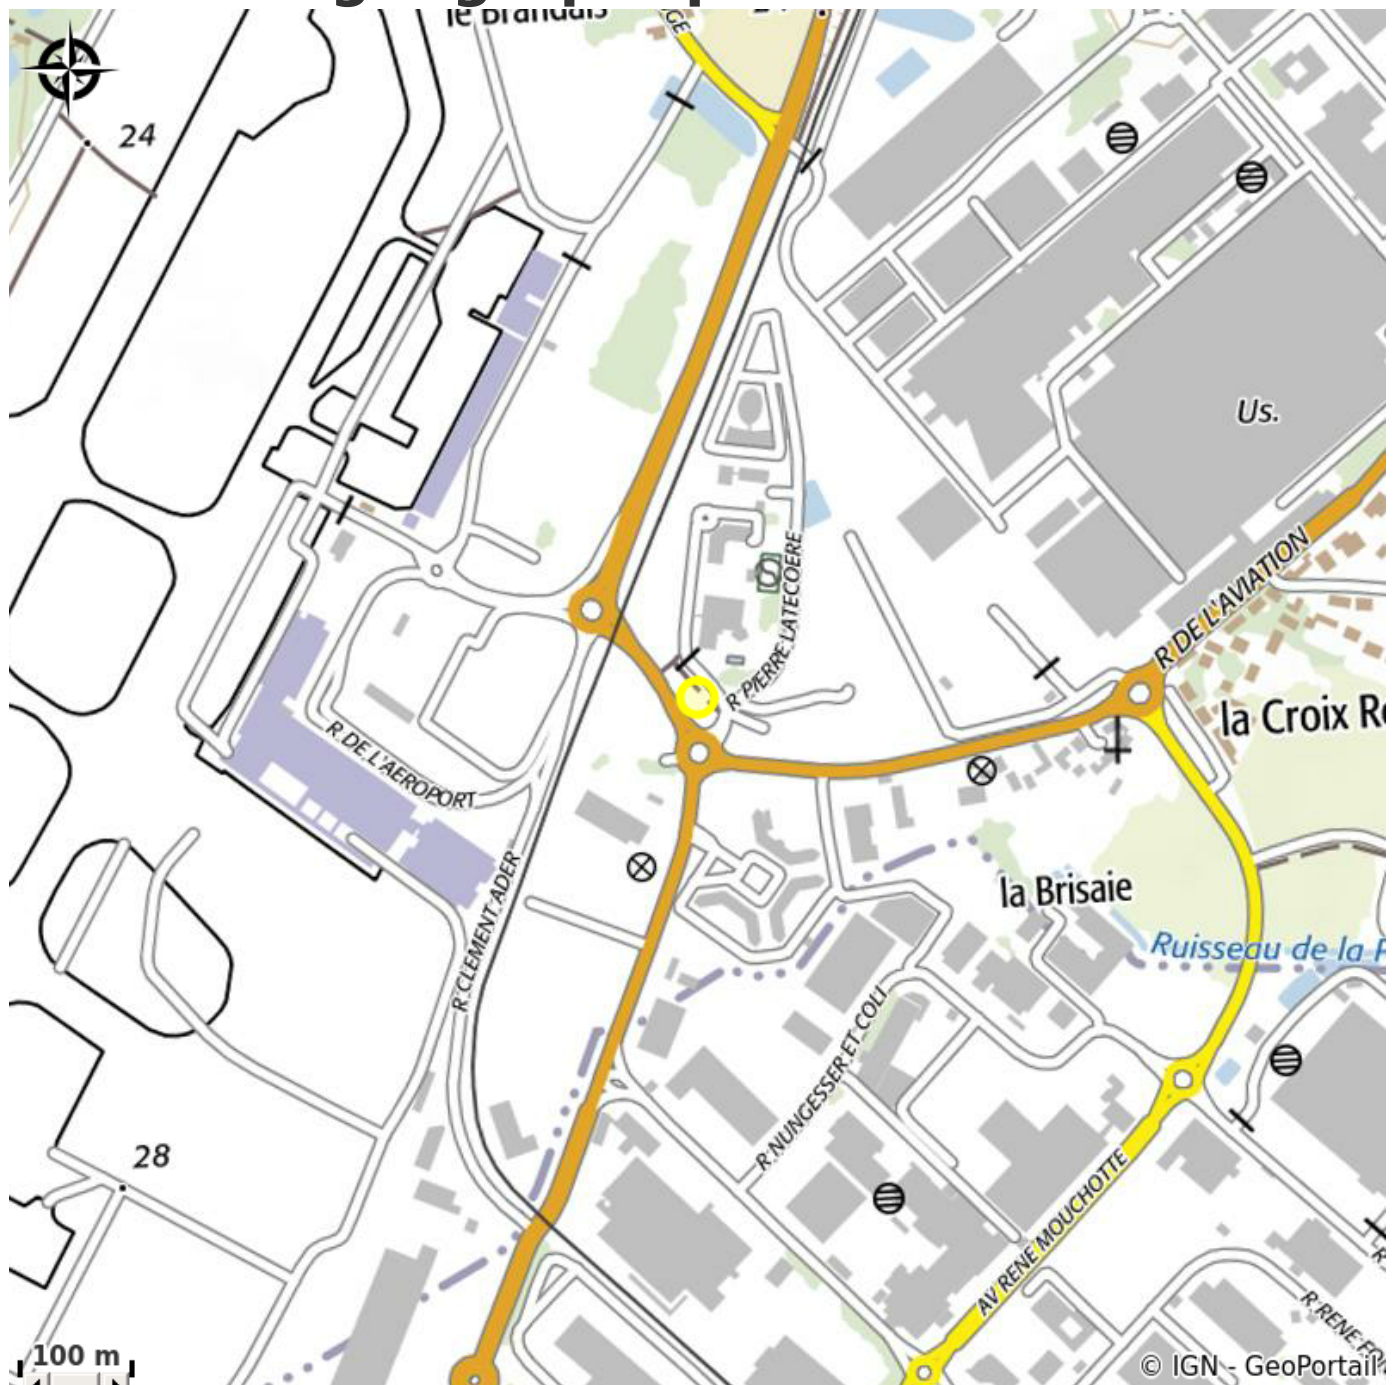

Situation géographique