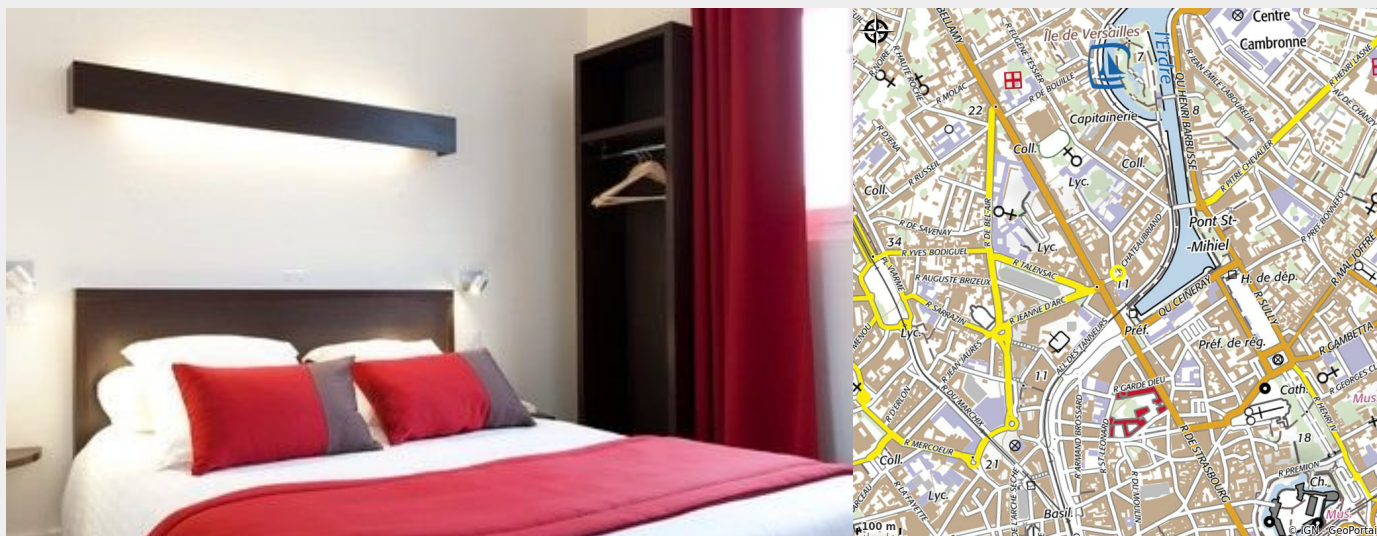

# LOGIS HÔTEL CHATEAUBRIAND

Crédit photo : (Hôtel Châteaubriand)

*Hôtel Logis - Essentiel - L'Hôtel Chateaubriand vous accueille en plein cœur de Nantes.*

# Description

L'Hôtel Chateaubriand, ancienne auberge du début du XIXème siècle, vous accueille au cœur de Nantes. Depuis le célèbre quartier du Marché de Talensac où il se situe, vous pourrez découvrir la Cité des Ducs de Bretagne à pied, à vélo ou en tram. Entièrement rénové en 2012, il n'a rien perdu de son charme rustique, tout en offrant le confort et la fonctionnalité attendus par ses hôtes, qu'ils soient à Nantes pour affaires ou pour découvrir la ville.