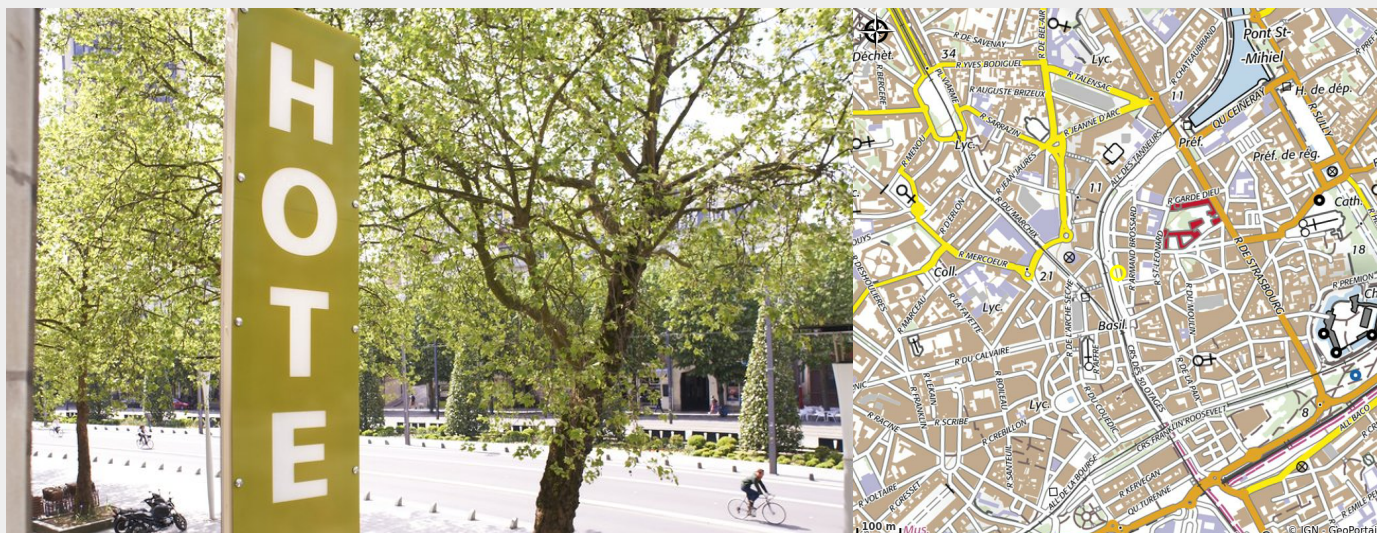

LOGIS HÔTEL DUQUESNE

Crédit photo : (Hôtel Duquesne)

*Au carrefour des 3 centres historiques
Hôtel Logis - Cosy - L'hôtel Duquesne
situé sur l'une des principales avenues
de Nantes, bénéficie d'une situation
géographique privilégiée, au carrefour
des 3 centres historiques.*

Infos pratiques

Categorie : Où dormir

Description

Un hôtel cœur de ville à Nantes Situé sur le Cours des 50 Otages, l'une des principales artères de la ville de Nantes, l'Hôtel Duquesne offre à ses clients un emplacement privilégié, idéal pour les séjours touristiques comme pour les voyages d'affaires. Cet hôtel de charme du centre de Nantes est à proximité immédiate des sites touristiques les plus importants de Nantes : l'Hôtel de Ville, le Château des Ducs de Bretagne, la Cathédrale, la Place Royale, le Passage Pommeraye... Il est aussi à courte distance à pieds de la Tour de Bretagne et du CHU, est facilement accessible en bus et tram depuis la Cité des Congrès, le Parc des Expositions de la Beaujoire, le campus universitaire de Nantes....