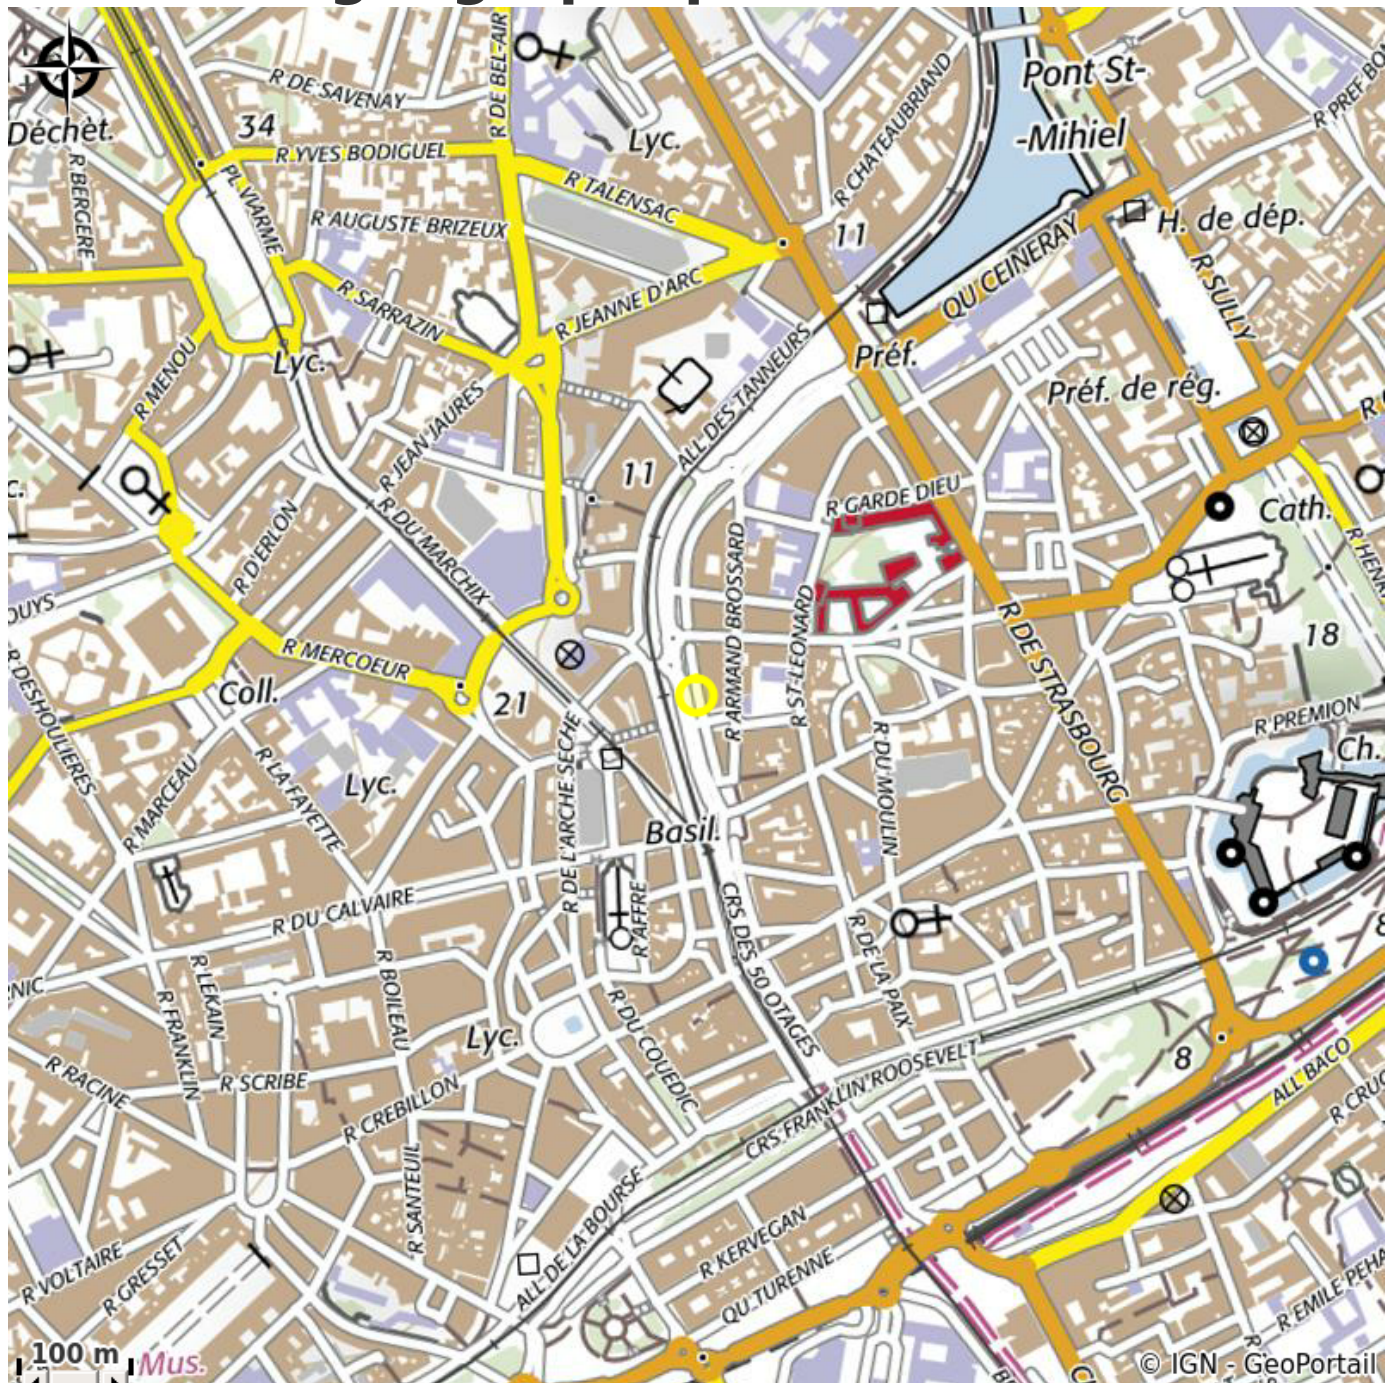

LOGIS HÔTEL DUQUESNE

Crédit photo : (Hôtel Duquesne)

*Au carrefour des 3 centres historiques
Hôtel Logis - Cosy - L'hôtel Duquesne
situé sur l'une des principales avenues
de Nantes, bénéficie d'une situation
géographique privilégiée, au carrefour
des 3 centres historiques.*

Infos pratiques

Categorie : Où dormir

Description

Un hôtel cœur de ville à Nantes Situé sur le Cours des 50 Otages, l'une des principales artères de la ville de Nantes, l'Hôtel Duquesne offre à ses clients un emplacement privilégié, idéal pour les séjours touristiques comme pour les voyages d'affaires. Cet hôtel de charme du centre de Nantes est à proximité immédiate des sites touristiques les plus importants de Nantes : l'Hôtel de Ville, le Château des Ducs de Bretagne, la Cathédrale, la Place Royale, le Passage Pommeraye... Il est aussi à courte distance à pieds de la Tour de Bretagne et du CHU, est facilement accessible en bus et tram depuis la Cité des Congrès, le Parc des Expositions de la Beaujoire, le campus universitaire de Nantes....

Situation géographique

Toutes les infos pratiques

Contact

Cours des 50 Otages

12, allée Duquesne

44000 NANTES

info@hotel-duquesne-nantes.com

<http://www.hotel-duquesne-nantes.com>