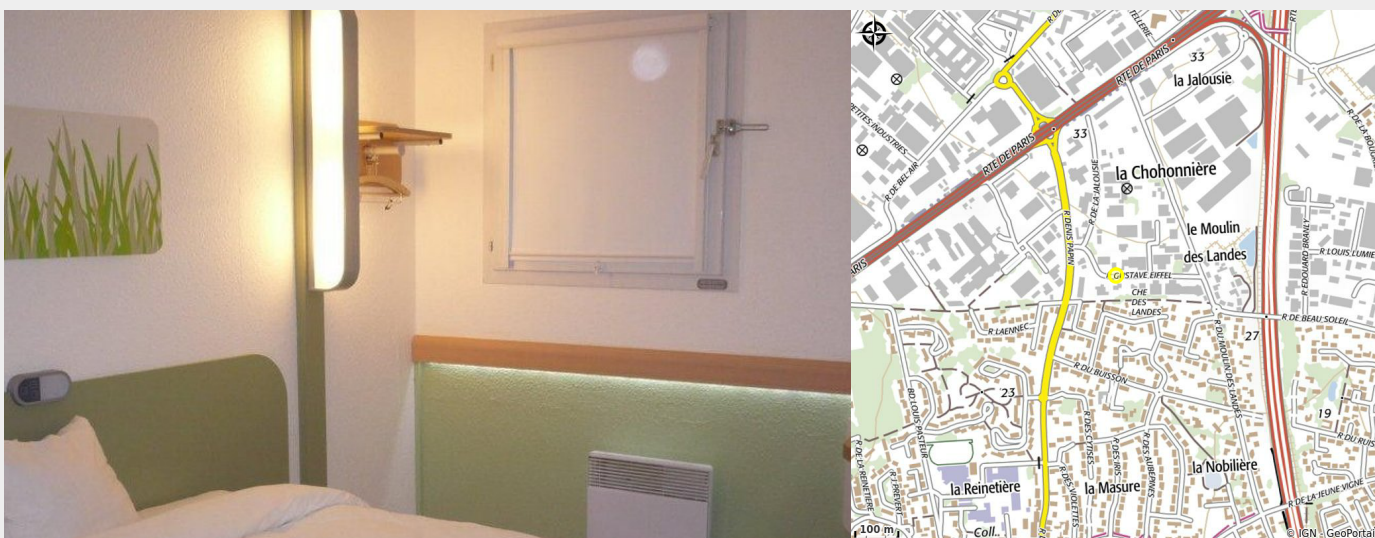

HÔTEL IBIS BUDGET NANTES-SAINTE LUCE

Crédit photo : (Hôtel Ibis Budget Nantes-Sainte Luce)

*Hôtel situé dans un quartier pavillonnaire, à 3km du Stade et du Parc des Expositions de la Beaujoire, à 10 mn de Nantes, de la Cité Internationale des Congrès et du Palais des sports de Beaulieu. A 1 heure du Puy du Fou. **Dans le cadre de la F...***

Infos pratiques

Categorie : Où dormir

Description

Ouvert 7j/7, 58 chambres spacieuses et récemment rénovées (de 12 at 20 m2), équipées d'une salle de bain(douche ou bain, toilettes), couettes et TV écran plat TNT, . Sur demande et selon les disponibilités des chambres non fumeurs sont à votre disposition. Parking clos.Hotel à proximité de nombreux restaurants. Hotel climatisé. Buffet petit-déjeuner servi à partir de 6h30. Animaux acceptés avec supplément. Hôtel équipé WIFI gratuit .A votre disposition distributeur de boissons chaudes et froides et confiseries.