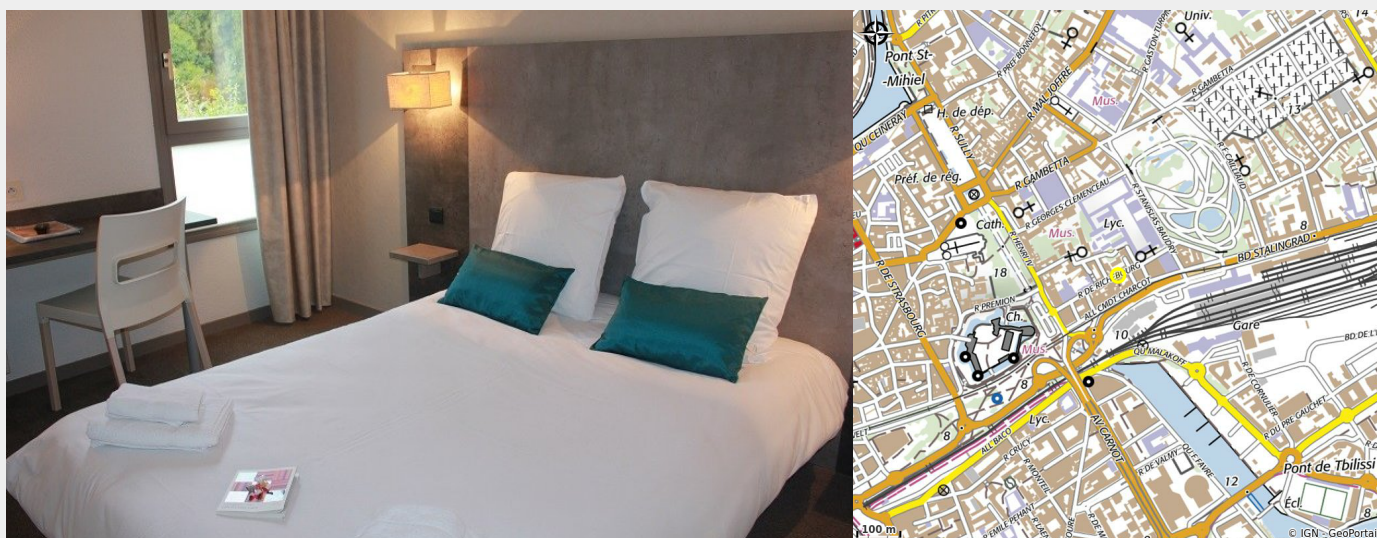

# THE ORIGINALS NOVELLA NANTES CENTRE-GARE

Crédit photo : (Novella)

*L'hôtel vous accueille dans une rue calme, proche de la Cité des Congrès, à deux pas de la gare et du château.*

# Description

La majorité de nos chambres donne sur une cour intérieure, au calme. Petit déjeuner buffet. 5 minutes à pieds de la cité des congrès et de la gare SNCF entre le jardin des plantes et le château des ducs Label Accueil Vélo ( garage pour les vélos ) WIFI gratuit