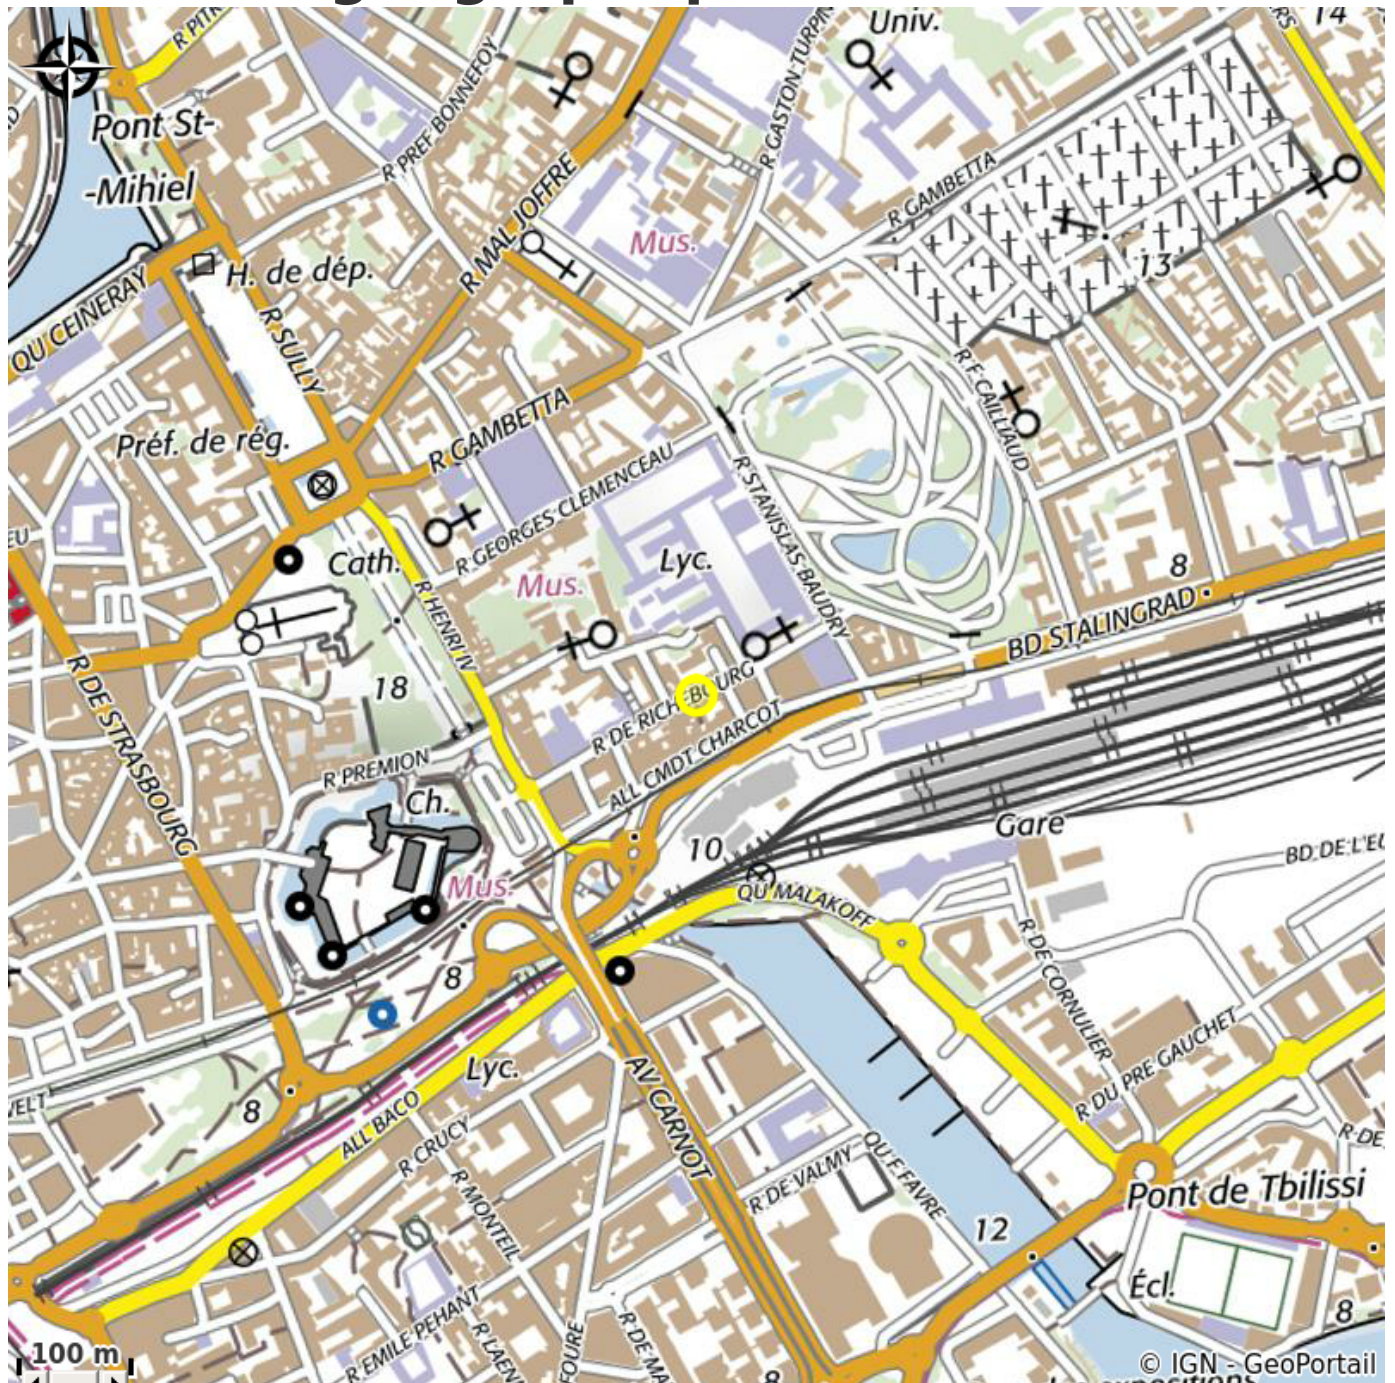

# THE ORIGINALS NOVELLA NANTES CENTRE-GARE

Crédit photo : (Novella)

*L'hôtel vous accueille dans une rue calme, proche de la Cité des Congrès, à deux pas de la gare et du château.*

# Description

La majorité de nos chambres donne sur une cour intérieure, au calme. Petit déjeuner buffet. 5 minutes à pieds de la cité des congrès et de la gare SNCF entre le jardin des plantes et le château des ducs Label Accueil Vélo ( garage pour les vélos ) WIFI gratuit

# Situation géographique