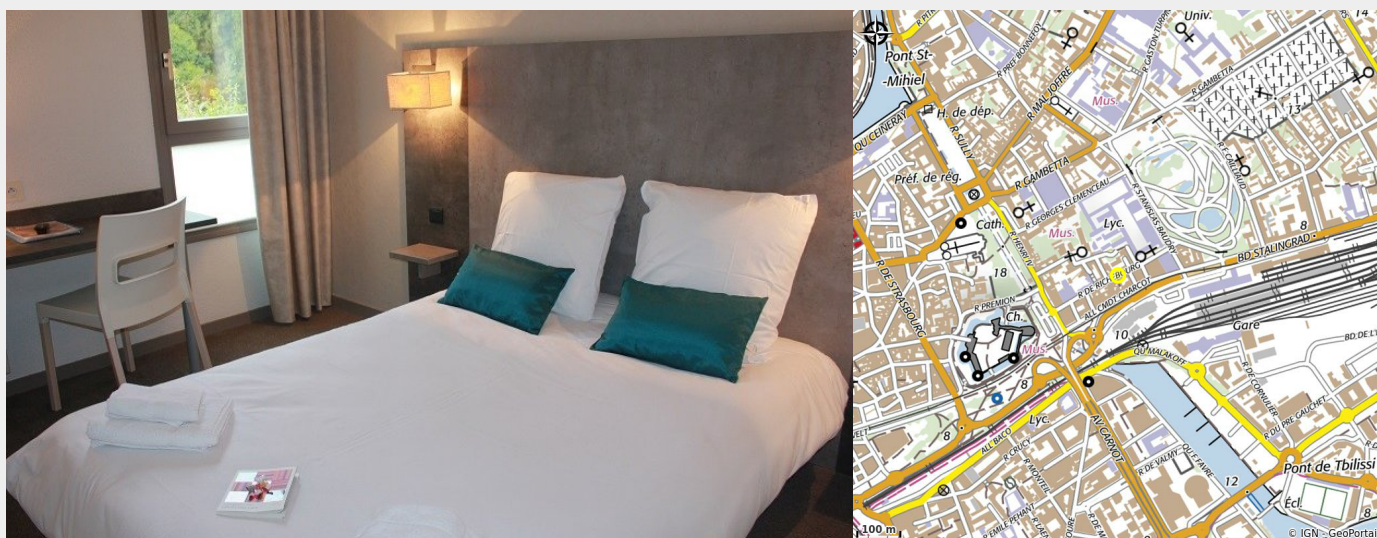

# THE ORIGINALS CITY HÔTEL INTER-HÔTEL NOVELLA NANTES

Crédit photo : (Novella)

*L'hôtel vous accueille dans une rue calme, proche de la Cité des Congrès, à deux pas de la gare et du château.*

# Description

La majorité de nos chambres donne sur une cour intérieure, au calme. Petit déjeuner buffet. 5 minutes à pieds de la cité des congrès et de la gare SNCF. Garage gratuit pour les vélos. WIFI gratuit