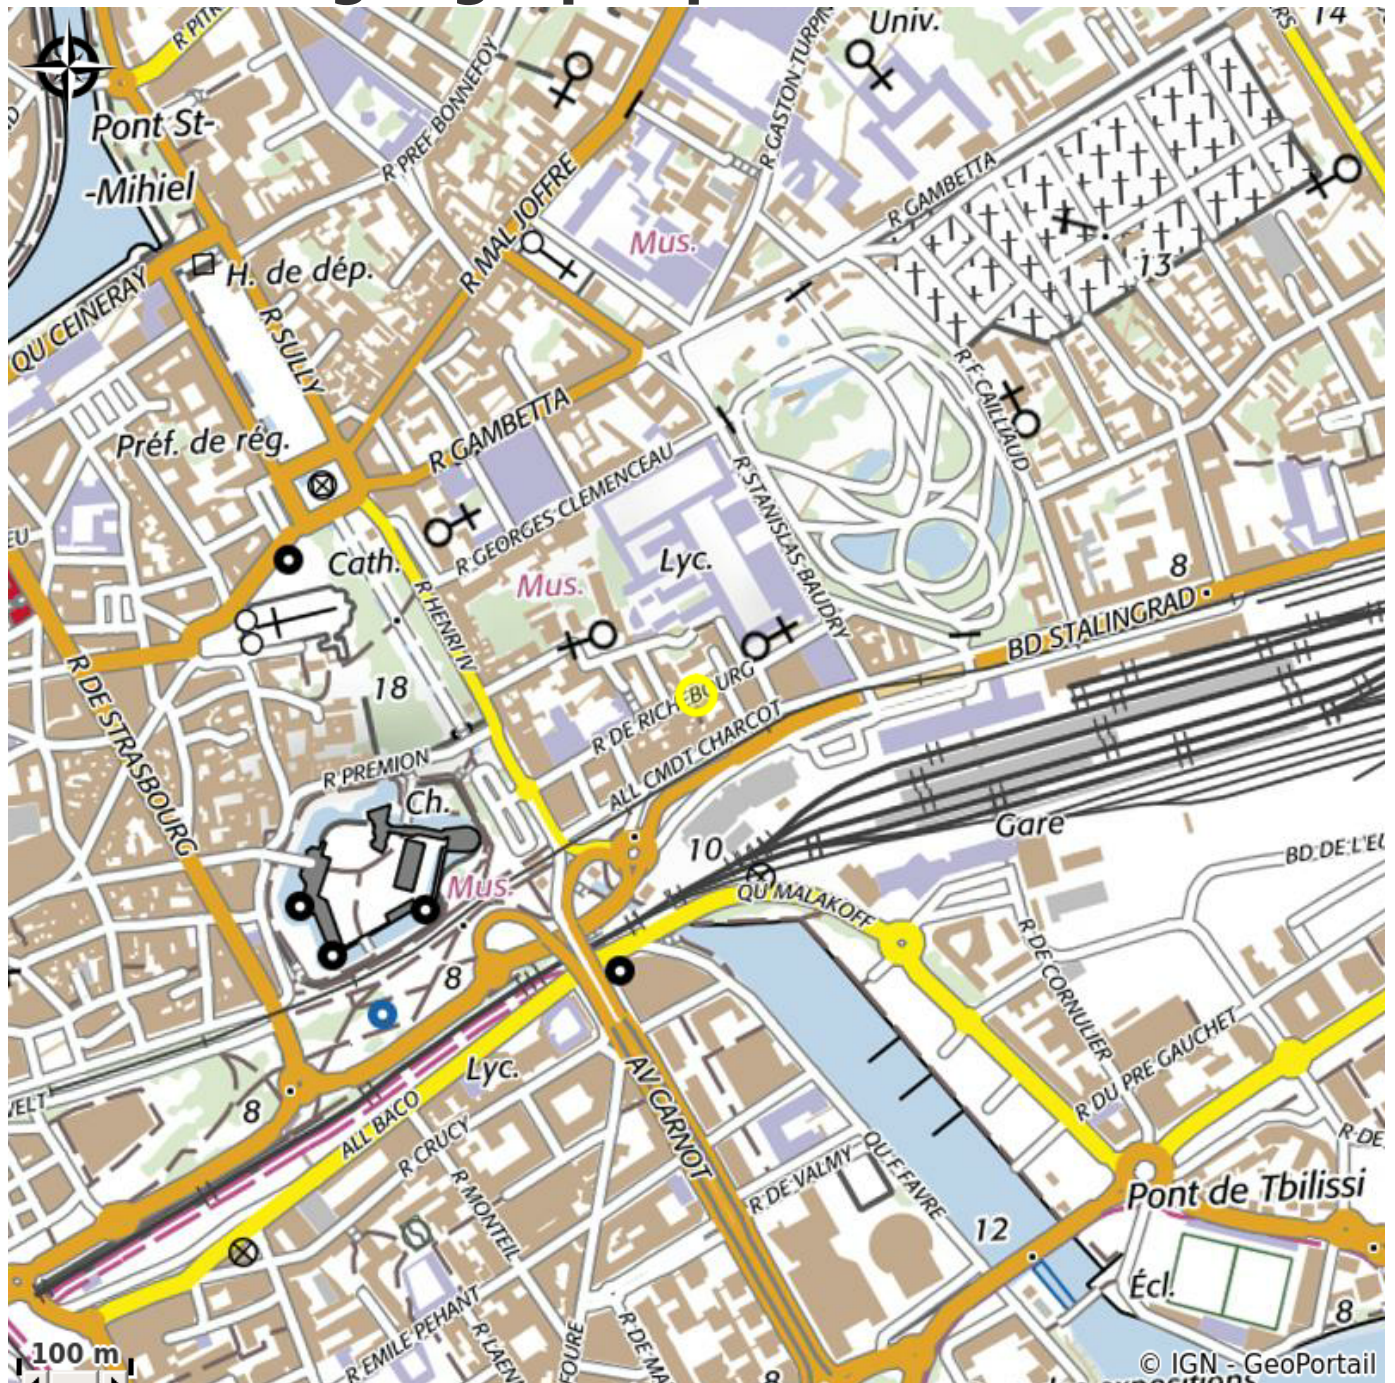

# THE ORIGINALS CITY HÔTEL INTER-HÔTEL NOVELLA NANTES

Crédit photo : (Novella)

*L'hôtel vous accueille dans une rue calme, proche de la Cité des Congrès, à deux pas de la gare et du château.*

# Description

La majorité de nos chambres donne sur une cour intérieure, au calme. Petit déjeuner buffet. 5 minutes à pieds de la cité des congrès et de la gare SNCF. Garage gratuit pour les vélos. WIFI gratuit

# Situation géographique