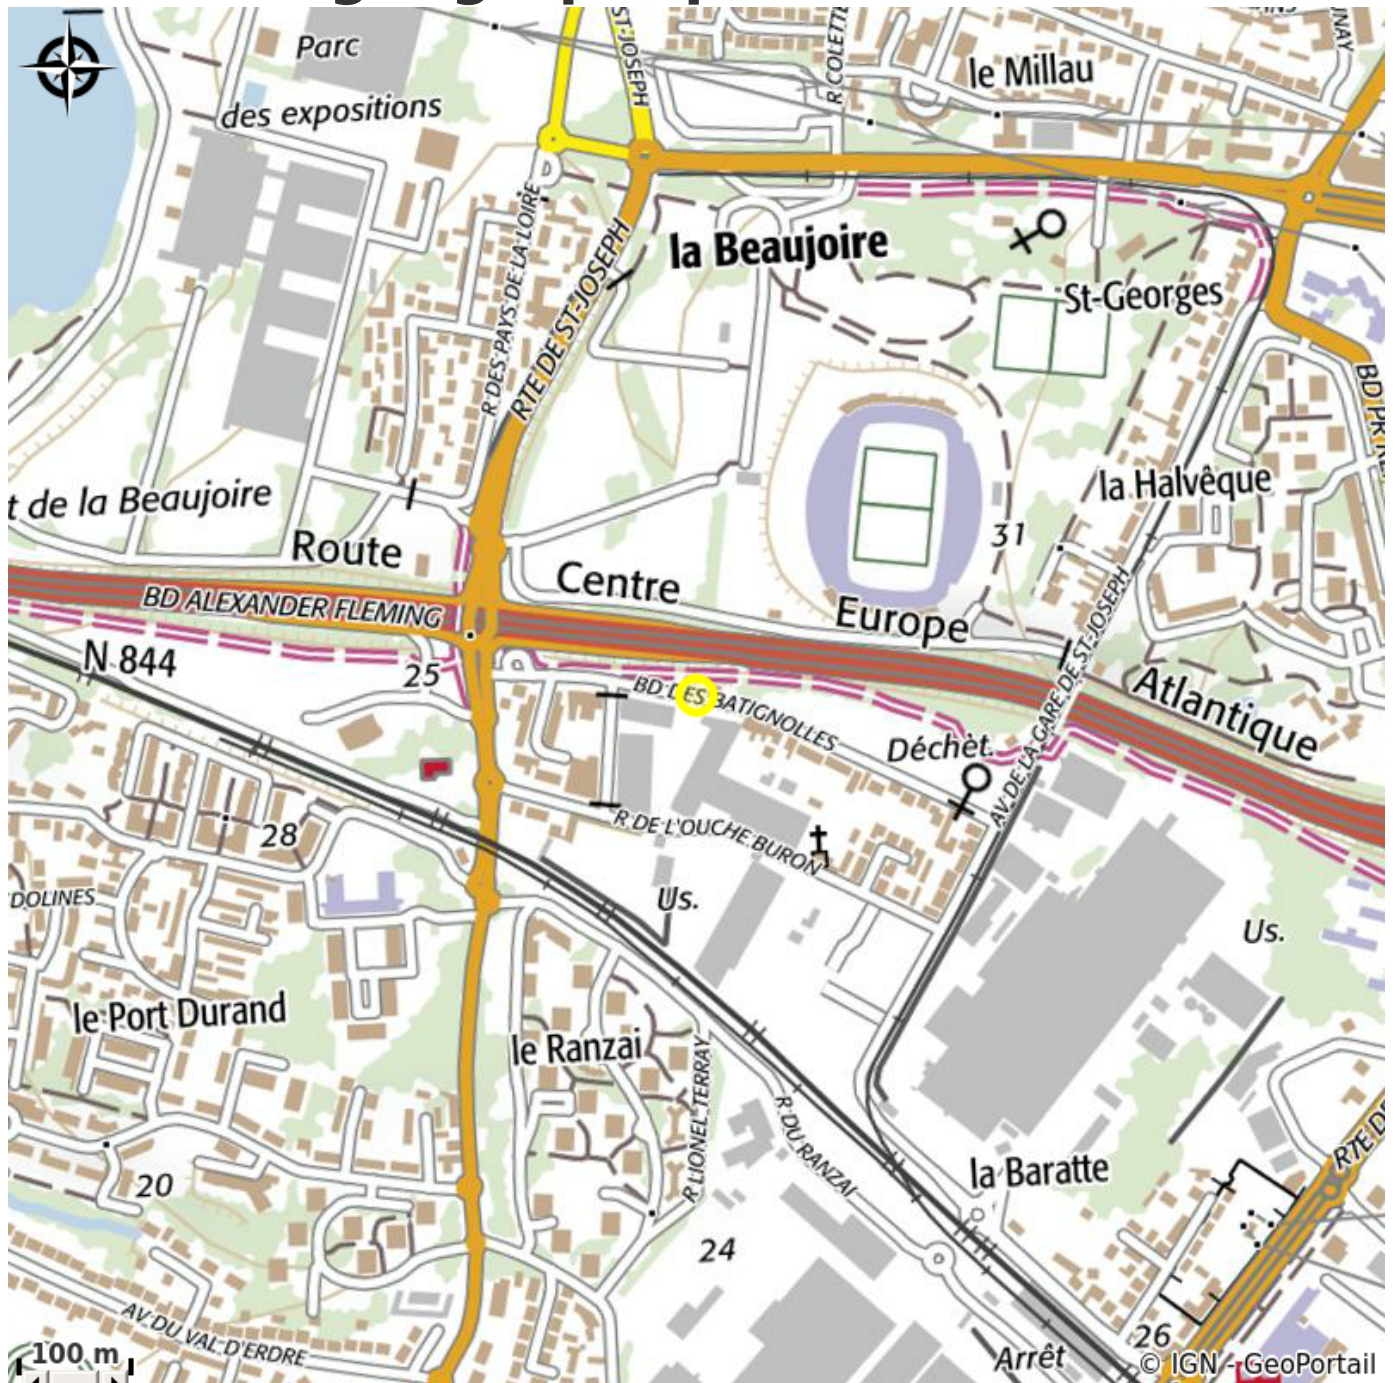

Situation géographique