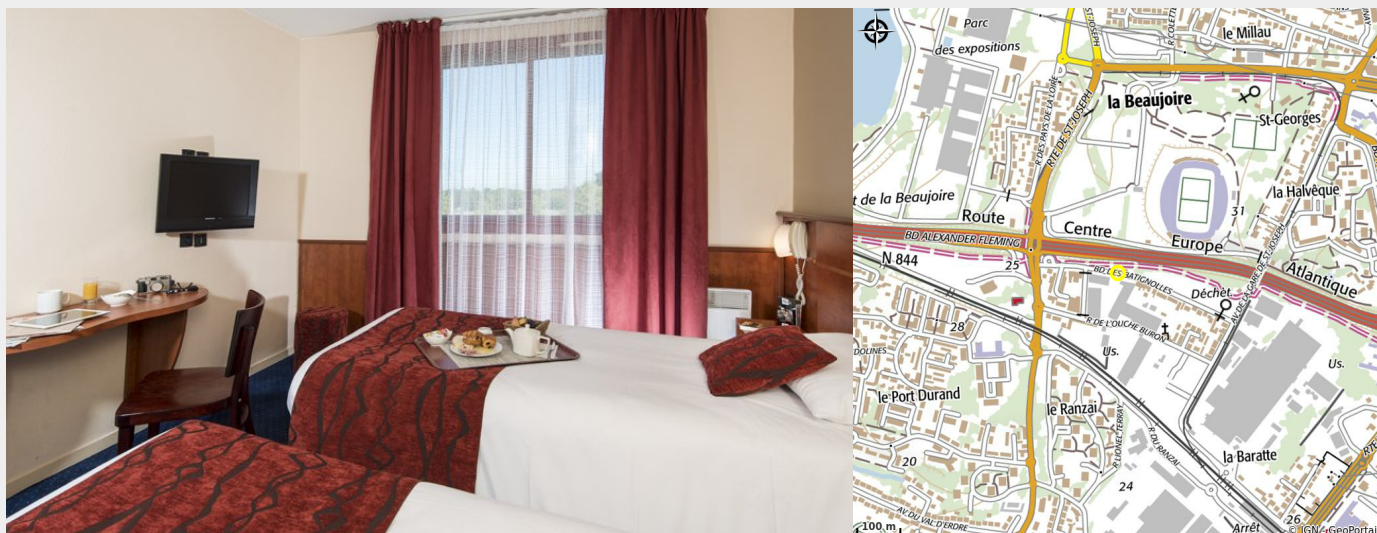

BRIT HOTEL NANTES LA BEAUJOIRE

Crédit photo : (Brit Hotel Nantes La Beaujoire Amandine)

L'Hôtel Brit Hôtel Amandine à 15 mn du centre ville, facile d'accès depuis la Cité des Congrès en tramway. L'hôtel est situé face au stade de la Beaujoire et du Parc des Expositions. A 15 mn également du pôle atlantis et du Zenith de Nantes Métro...

Infos pratiques

Categorie : Où dormir

Description

Notre établissement labellisé "HotelCert" vous assure un accueil de jour comme de nuit et met à votre disposition ses 60 chambres insonorisées, tout confort avec un accès Wifi ; vous pourrez apprécier nos larges bureaux pour vos soirées studieuses. Certaines chambres sont spécialement équipées pour recevoir des personnes handicapées. Nous vous proposons de découvrir notre restaurant Amandine (Restaurateurs de France) à travers ses nouvelles recettes aux saveurs marines et régionales. Tout au long de la journée ou de la soirée, notre bar est à votre disposition et vous invite à vous détendre dans son espace feutré.