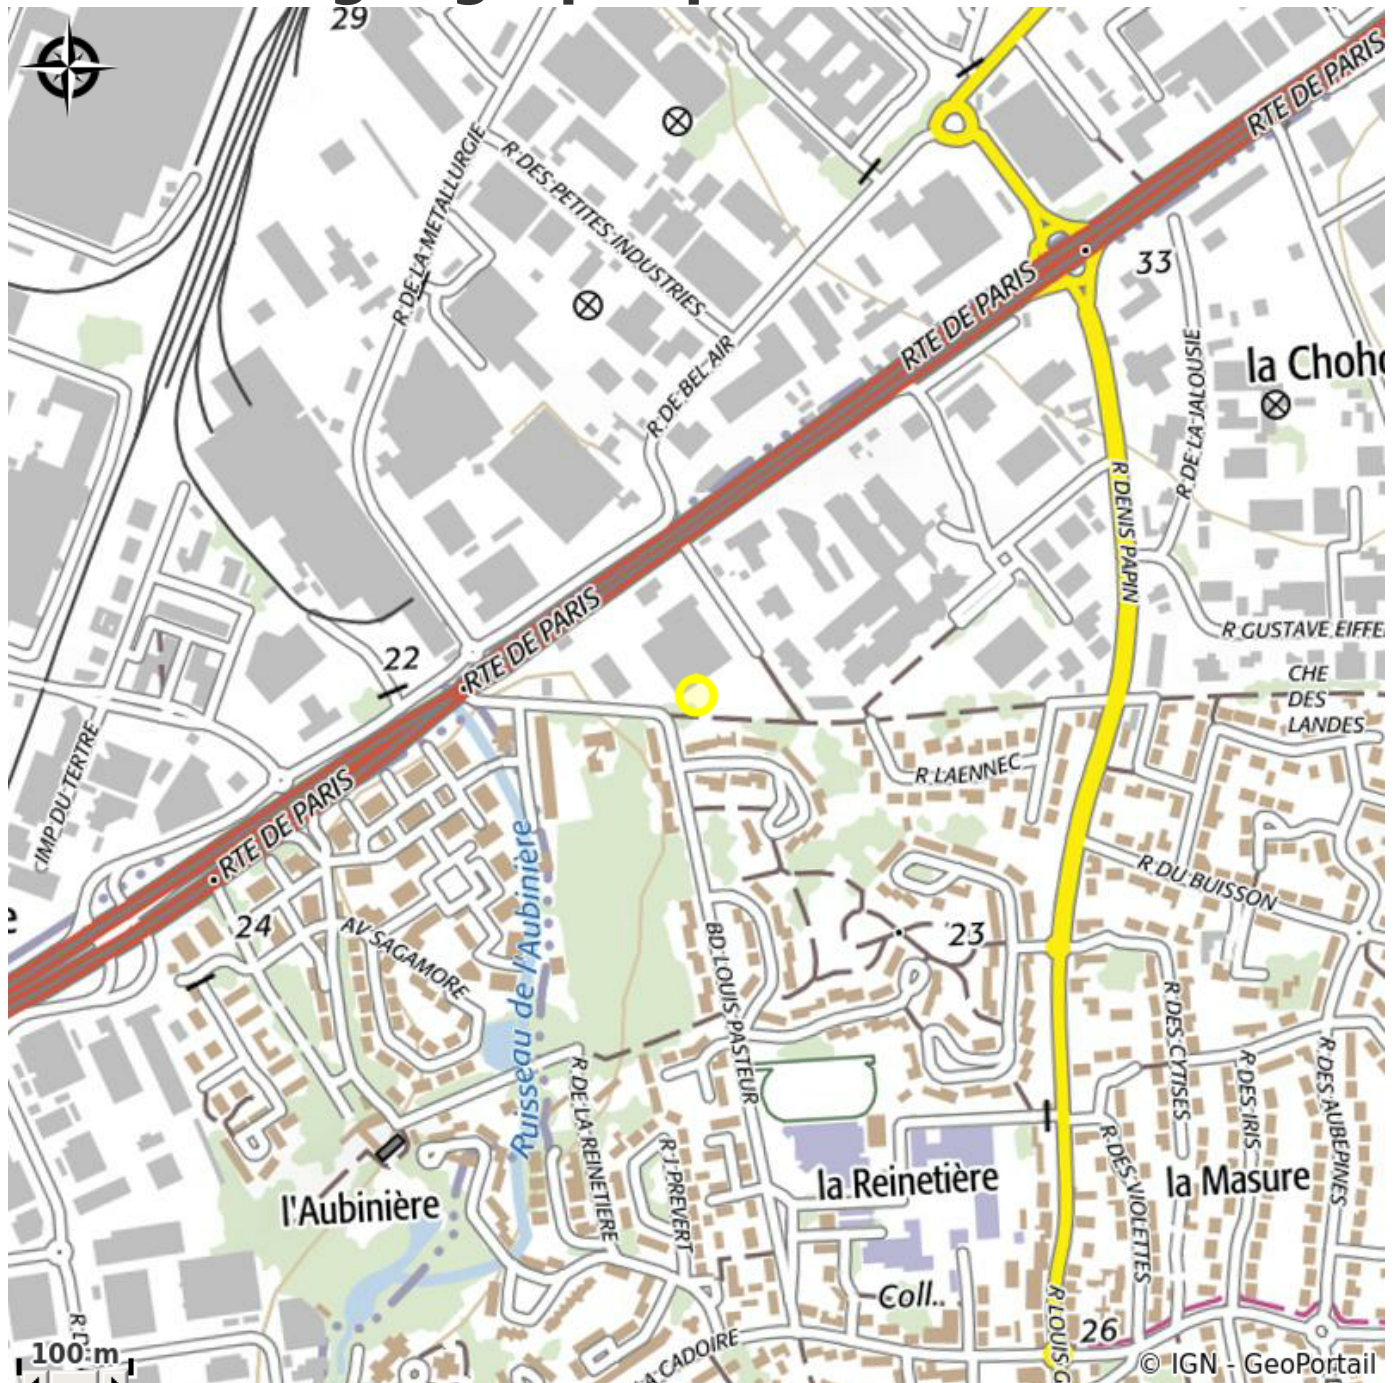

Situation géographique