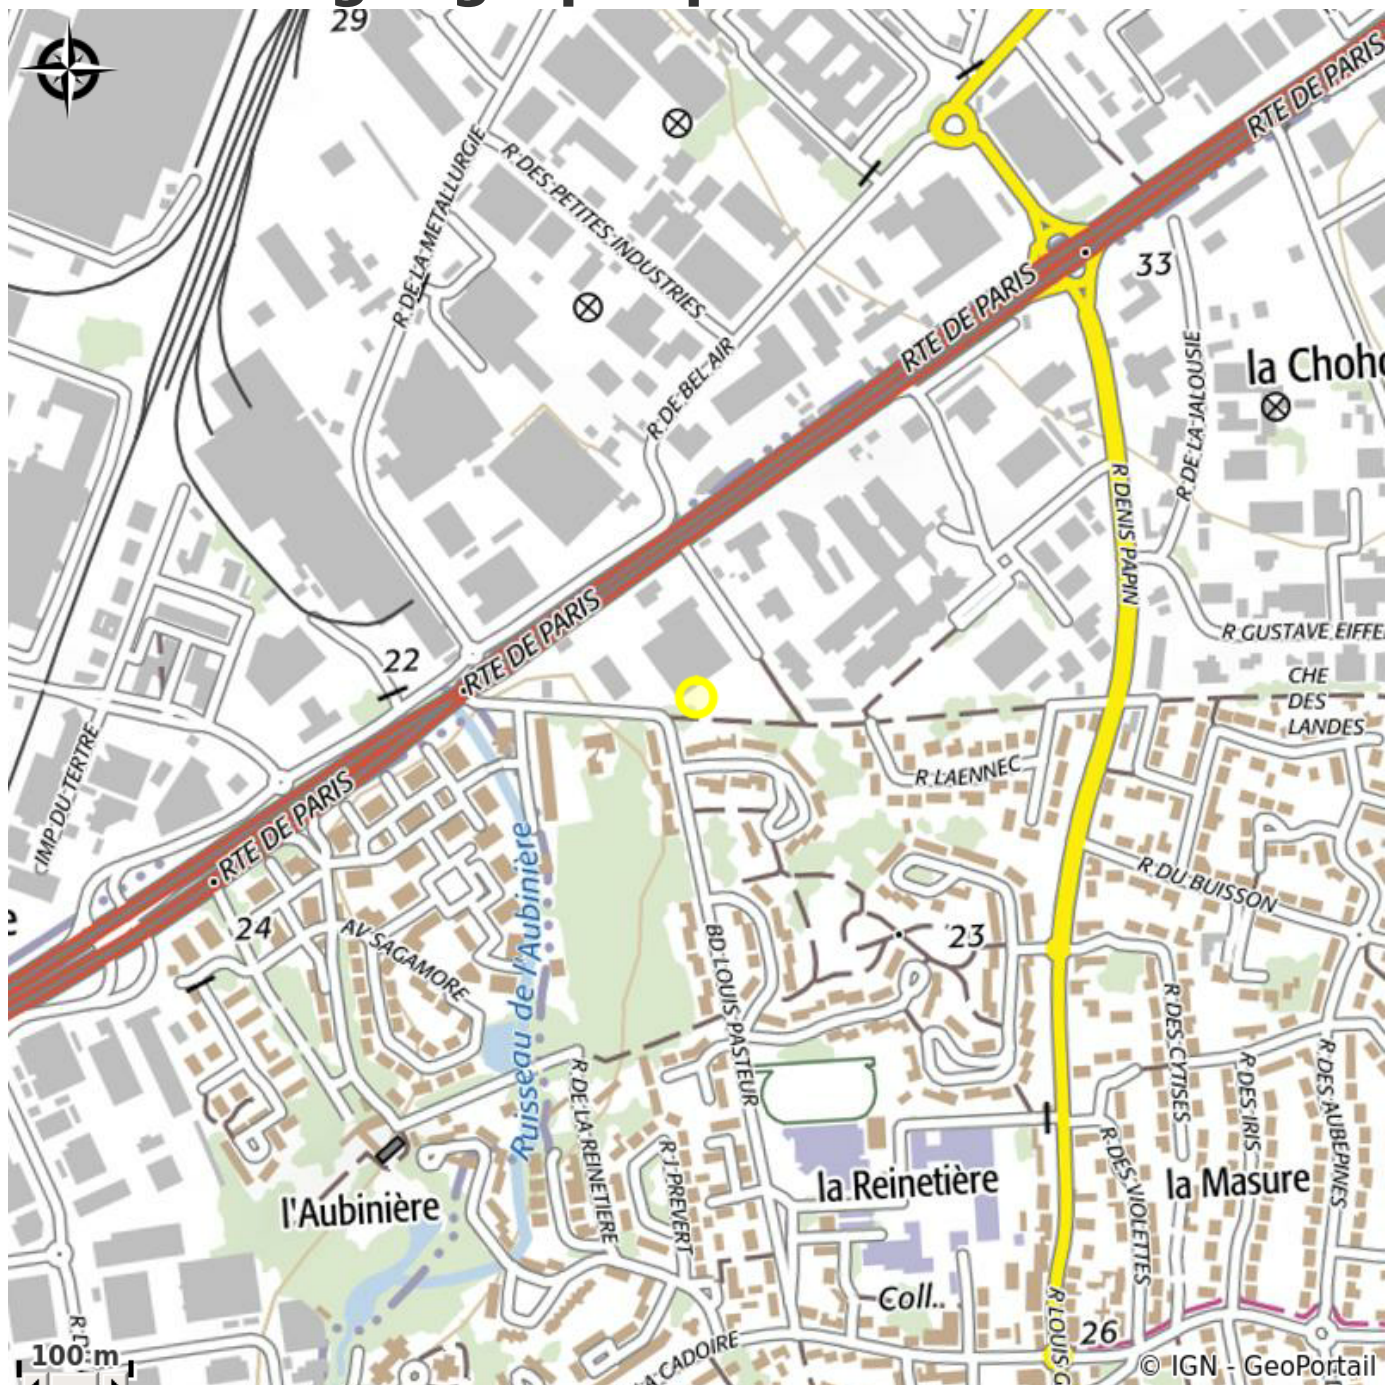

Situation géographique