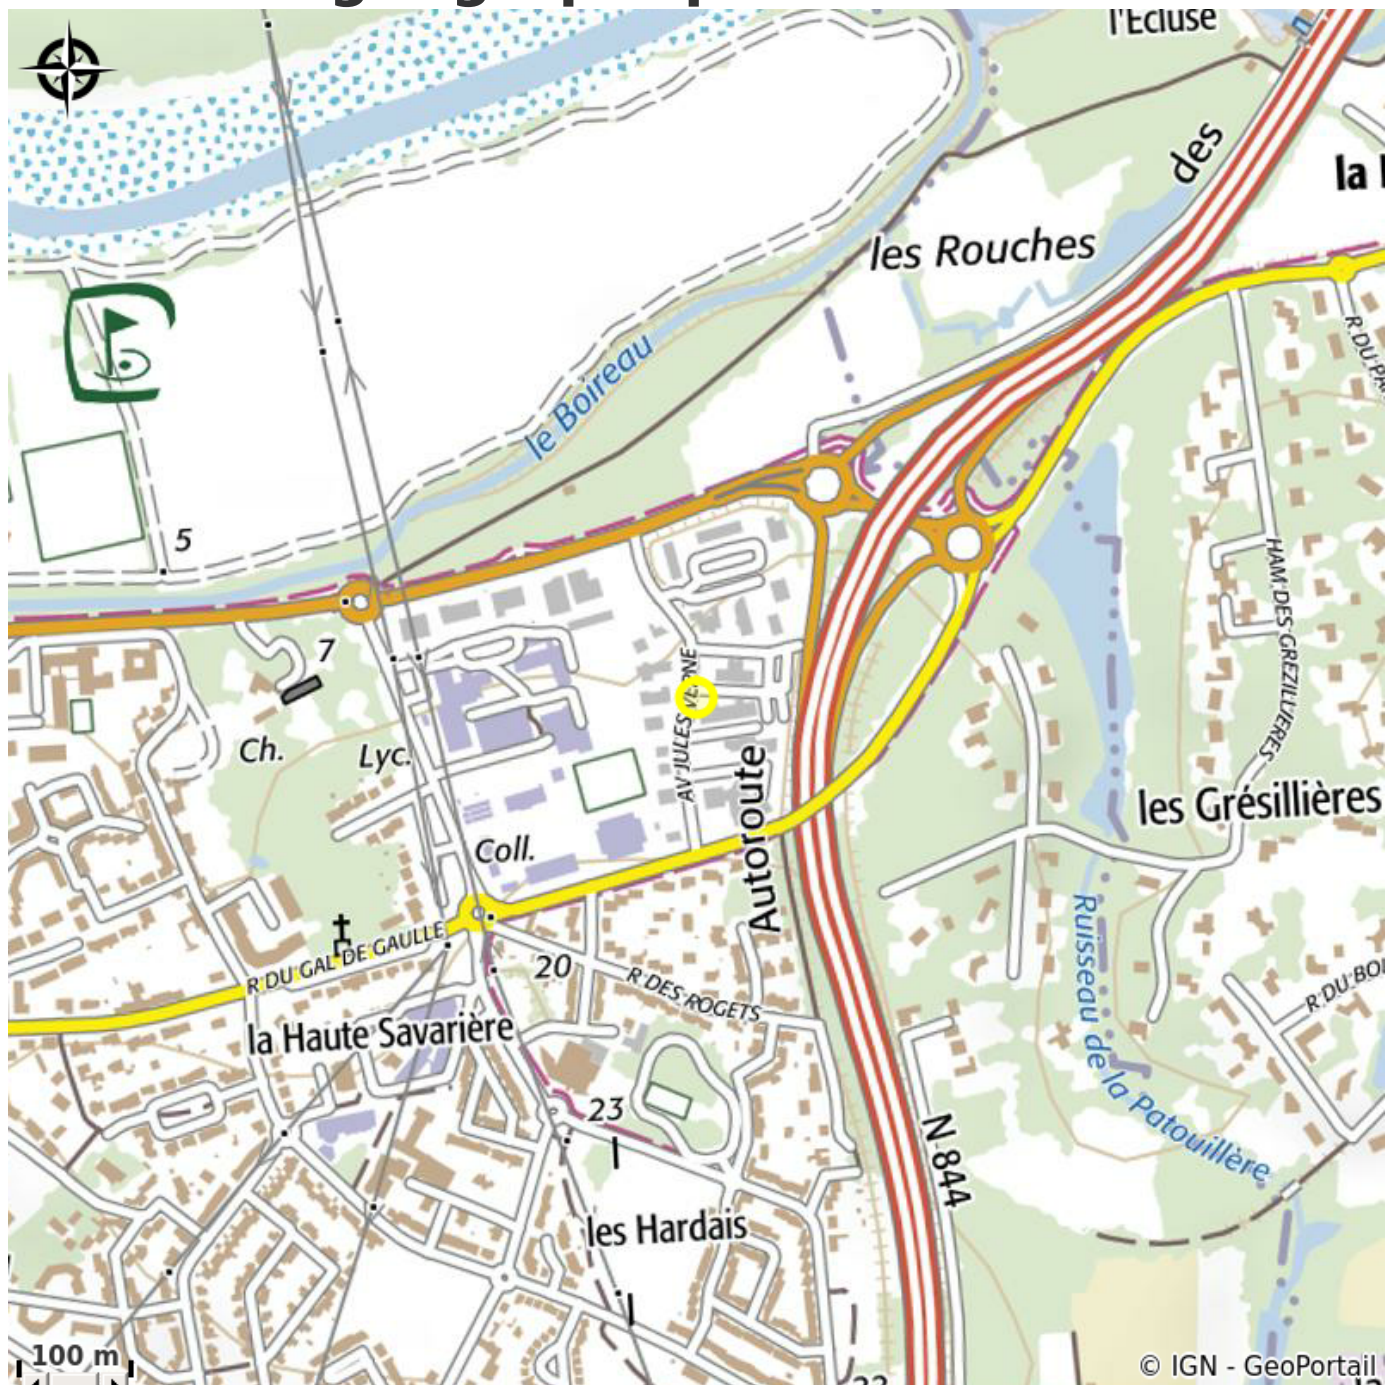

HÔTEL CAMPANILE NANTES EST SAINT SÉBASTIEN SUR LOIRE

Crédit photo : (Hôtel Campanile Saint Sebastien)

Hôtel à 10 mn du centre de Nantes (Cité des Congrès, gare SNCF), du Parc des Expositions de la Beaujoire et à 15 mn de l'Aéroport Nantes Atlantique. Etablissement situé sur l'axe sud Nantes/Cholet, en direction du Grand Parc du Puy du Fou.

Situation géographique

Toutes les infos pratiques

Contact

Parc d'Activité des Grésillières
Avenue Jules Verne
44230 SAINT-SEBASTIEN-SUR-LOIRE
nantes.stsebastien@campanile.fr
<http://www.campanile-nantes-est-saint-sebastien-sur-loire.fr/fr>