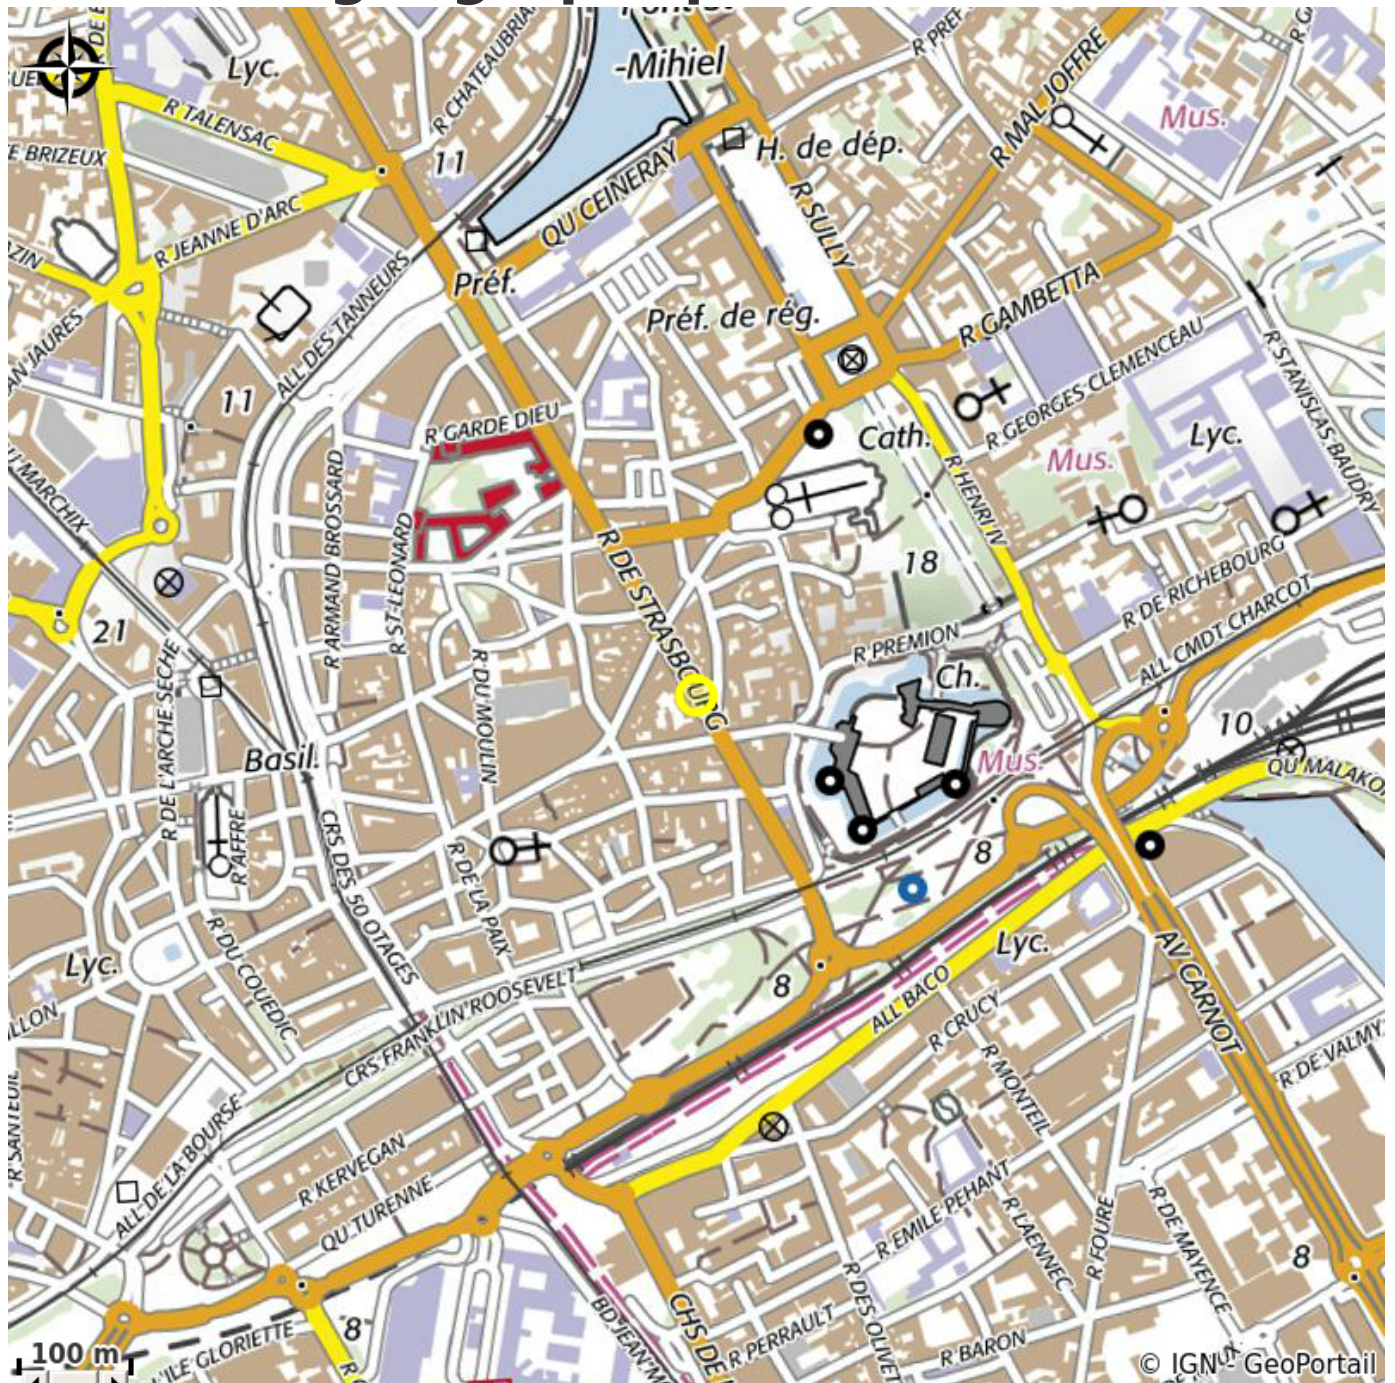

Situation géographique