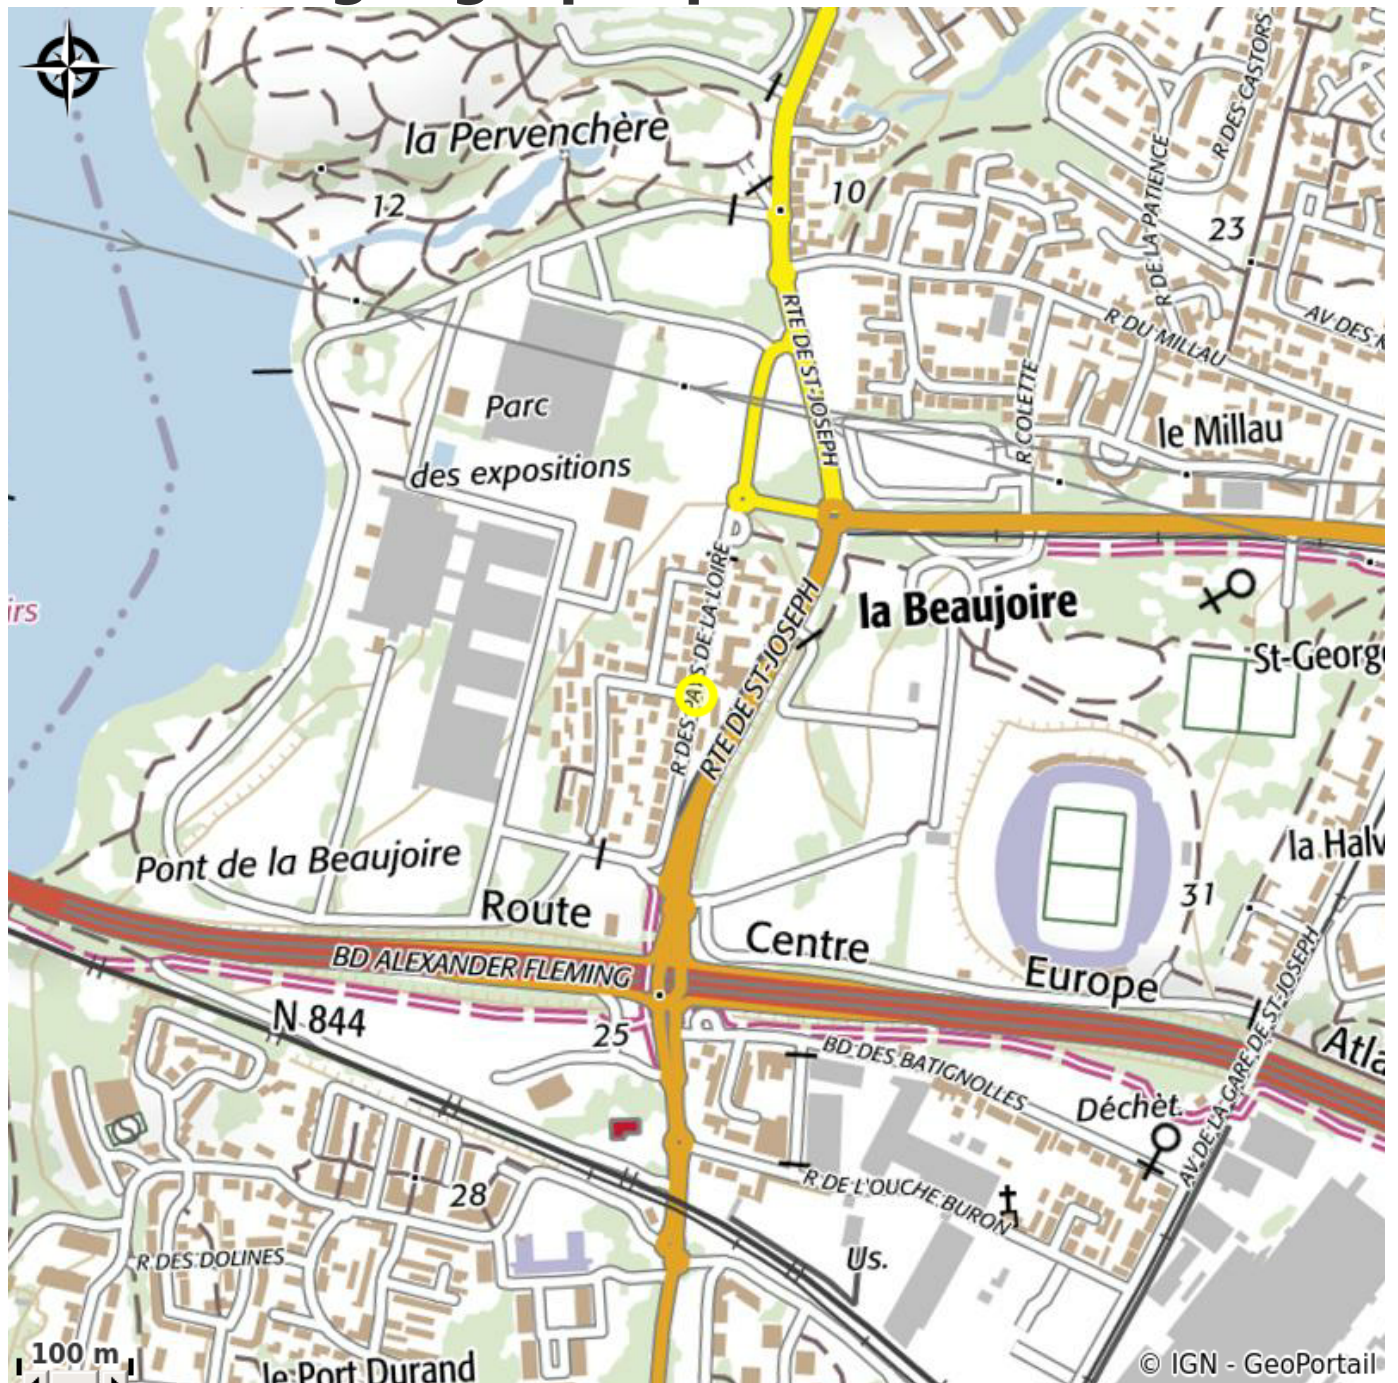

Situation géographique