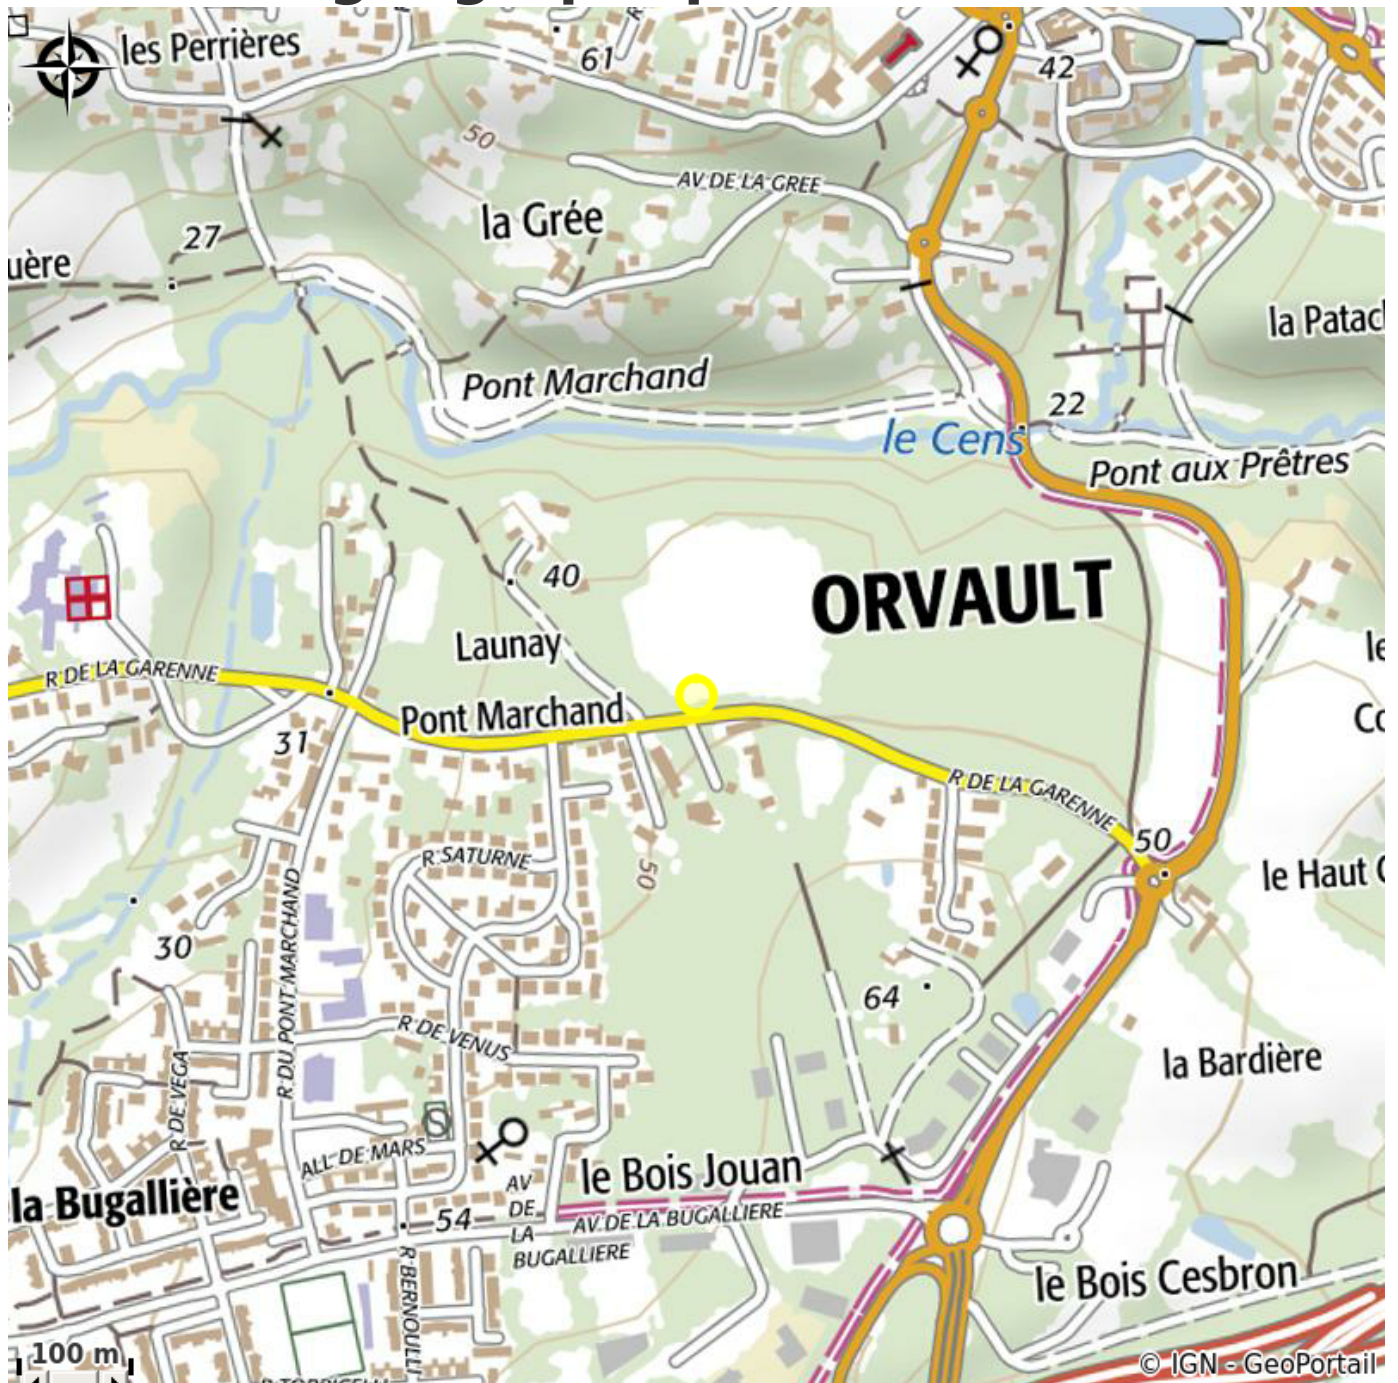

Situation géographique