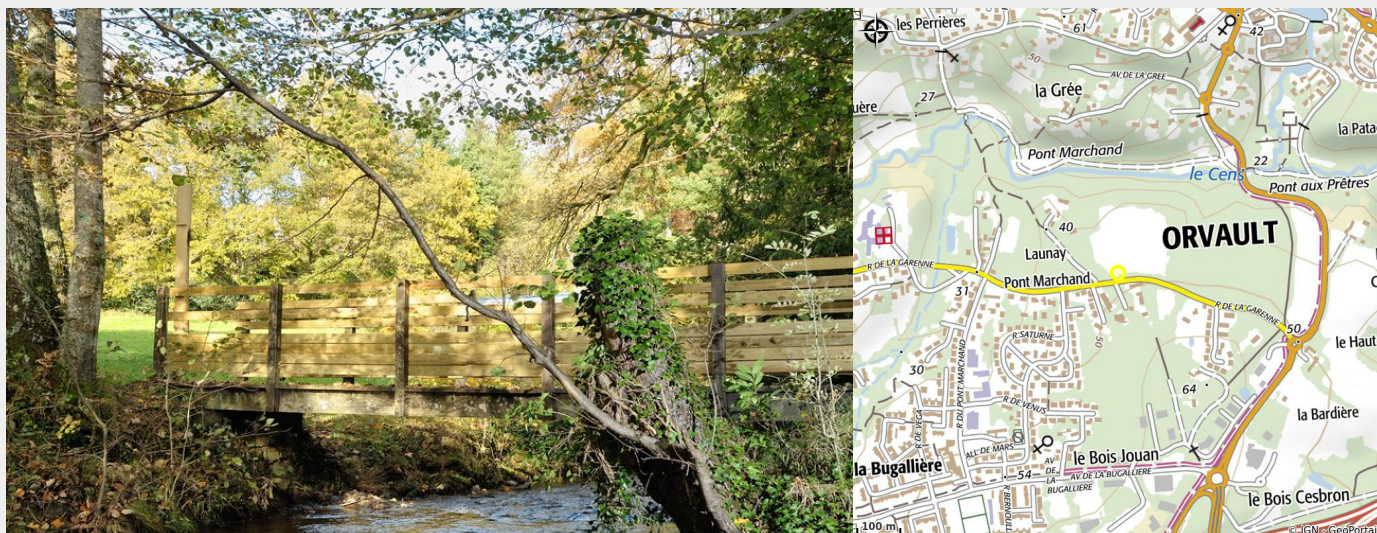

HÔTEL DU PARC

Crédit photo : (Hôtel du Parc)

L'Hôtel du Parc se situe dans un environnement nature, dans un parc arboré. L'hôtel est situé à 700m de « l'Odyssée » d'Orvault. Prestations de qualité et calme à 10 minutes du centre de Nantes.

Infos pratiques

Categorie : Où dormir

Description

L'Hôtel du Parc, certifié Qualité Tourisme, vous propose 30 chambres non fumeur, dans un parc boisé aux portes de Nantes (1 km du périphérique sortie porte 36). Salons climatisés, parking privé et wifi gratuits. Restaurant partenaire l'Orée du bois sur notre parc.