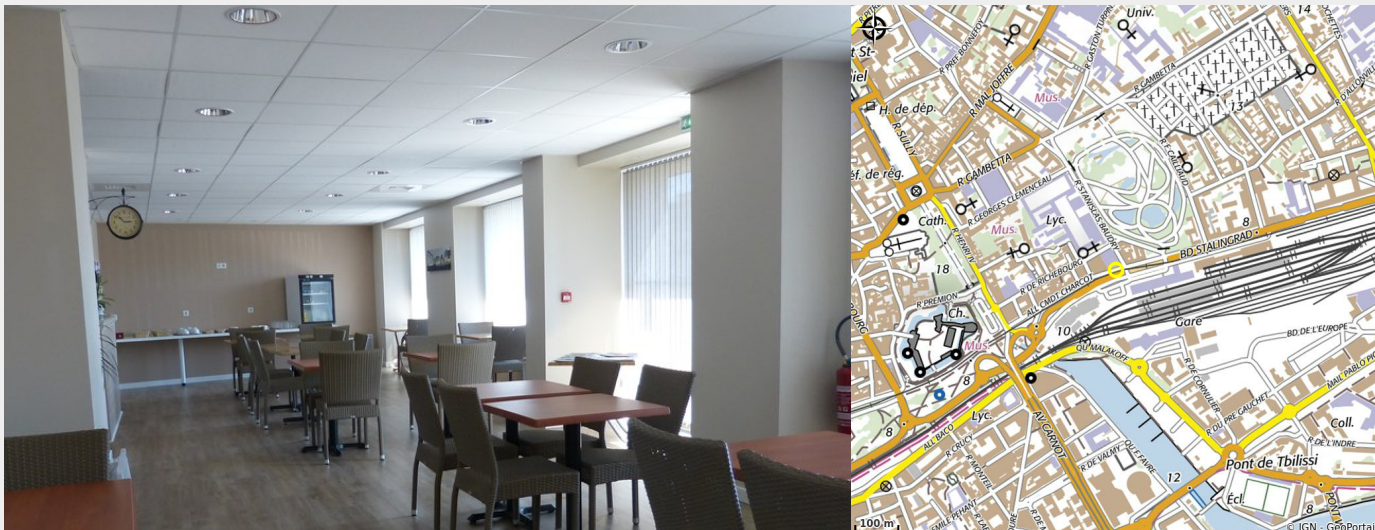

HÔTEL LE TERMINUS

Crédit photo : (hotel Terminus)

Hôtel

Infos pratiques

Categorie : Où dormir

Description

La situation géographique de l'hotel permettra aux professionnels et aux touristes de se rendre en 5 minutes à pied à la Cité Internationale des Congrès, ainsi qu'au centre historique et culturel de la ville (Château des Ducs de Bretagne, Cathédrale, Musée des Beaux Arts ...).