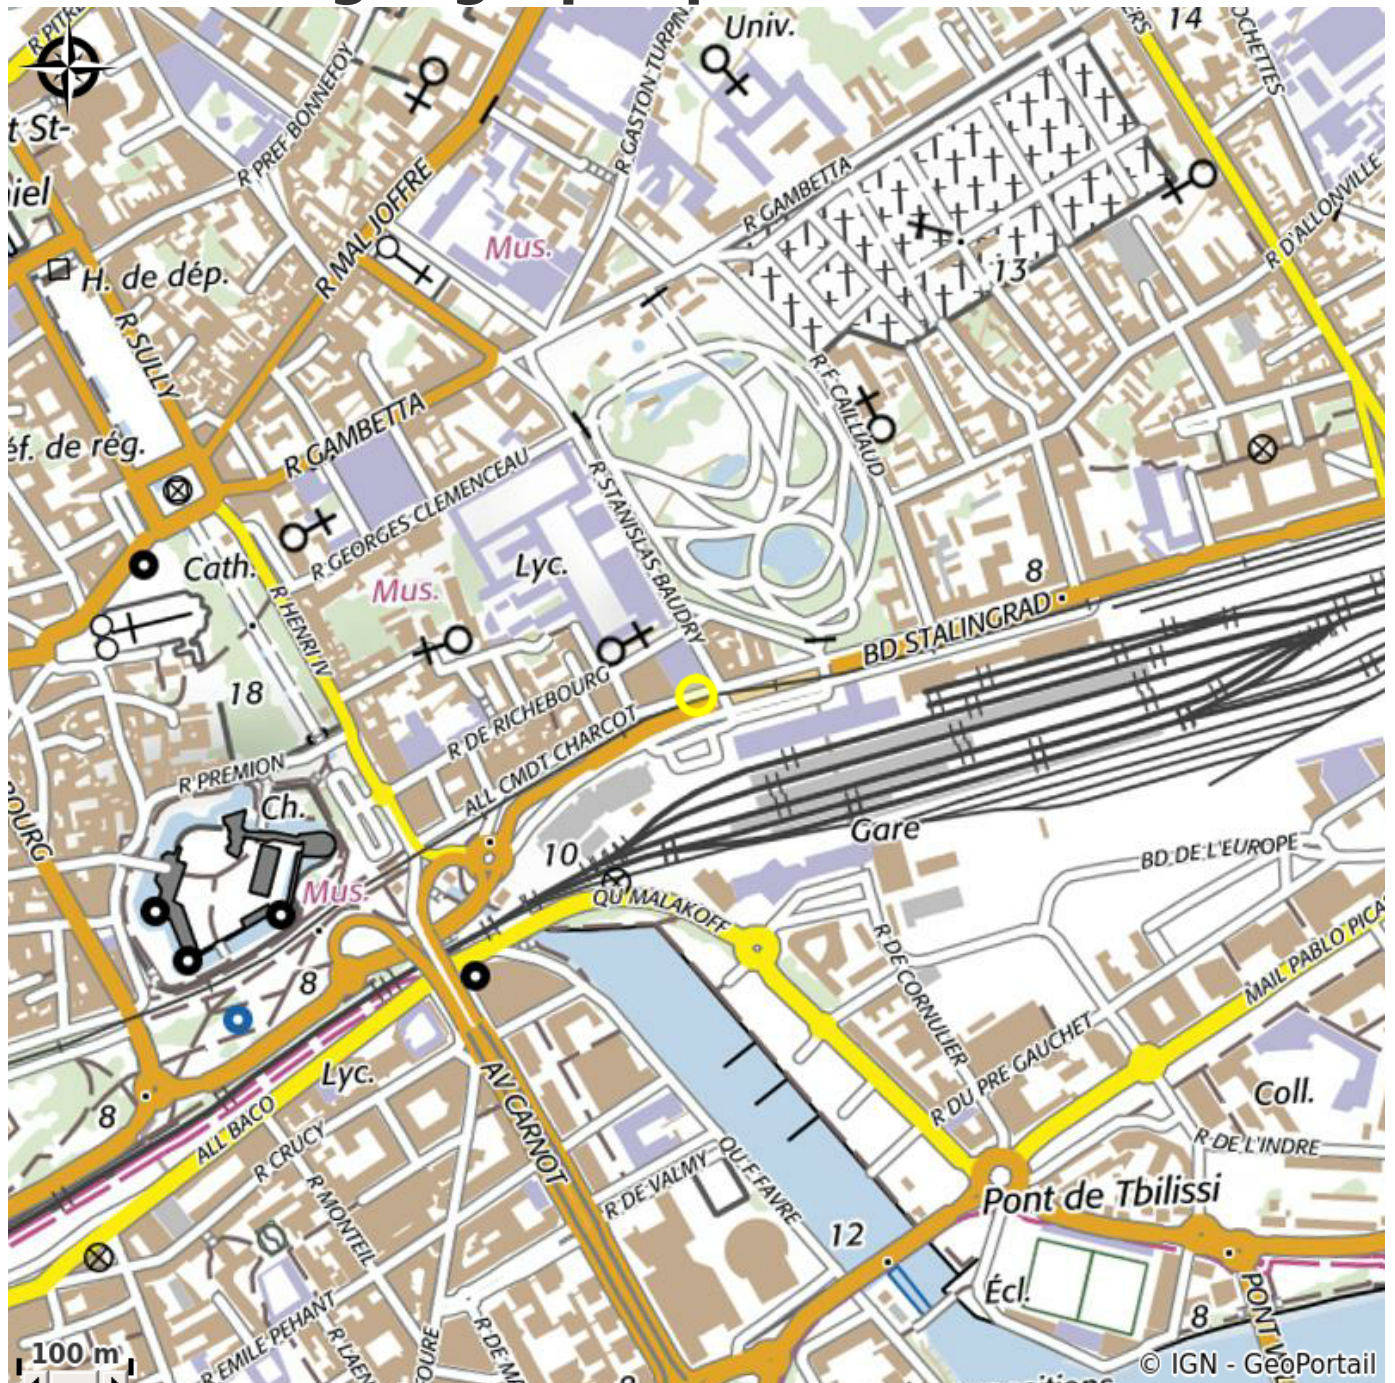

Situation géographique