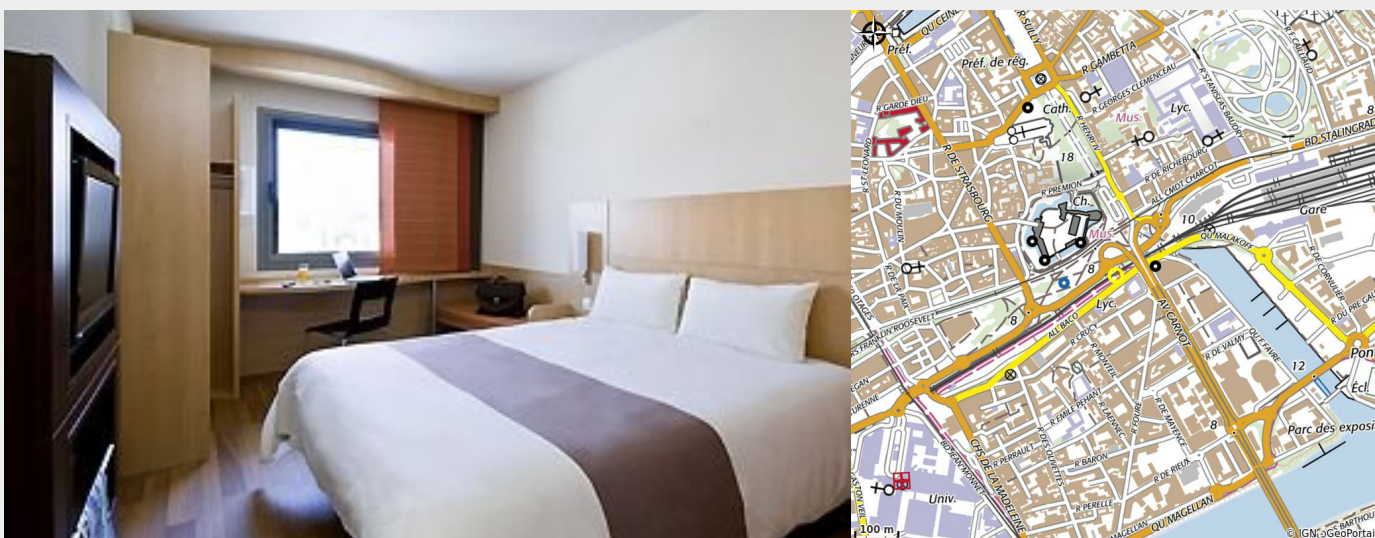

HÔTEL IBIS NANTES CENTRE GARE SUD

Crédit photo : (Hôtel Ibis Nantes Centre Gare Sud)

L'hôtel ibis Nantes Centre Gare Sud est situé en centre ville, face au Château des ducs de Bretagne et du quartier Bouffay. Hôtel situé à 5 min de la Cité Nantes Events Center et de la gare SNCF. Aéroport de Nantes Atlantique à 15 min d'environ et...

Infos pratiques

Categorie : Où dormir

Description

L'hôtel ibis Nantes Centre Gare Sud propose à la réservation 104 chambres climatisées, équipées Wifi (partiellement), dont 4 adaptées aux personnes à mobilité réduite et 5 salles de réunion. Un restaurant 'La Table', une terrasse, un bar, des en-cas 24h/24 et un parking (selon disponibilités) couvert payant sont à disposition. La Table, le restaurant où l'authenticité des saveurs se mêle à la fraîcheur des saisons. Un enchantement de couleurs autant pour les yeux que pour les papilles, avec son buffet coloré, appétissant et inoubliable. Une liberté de choix à laquelle on prend vite goût !