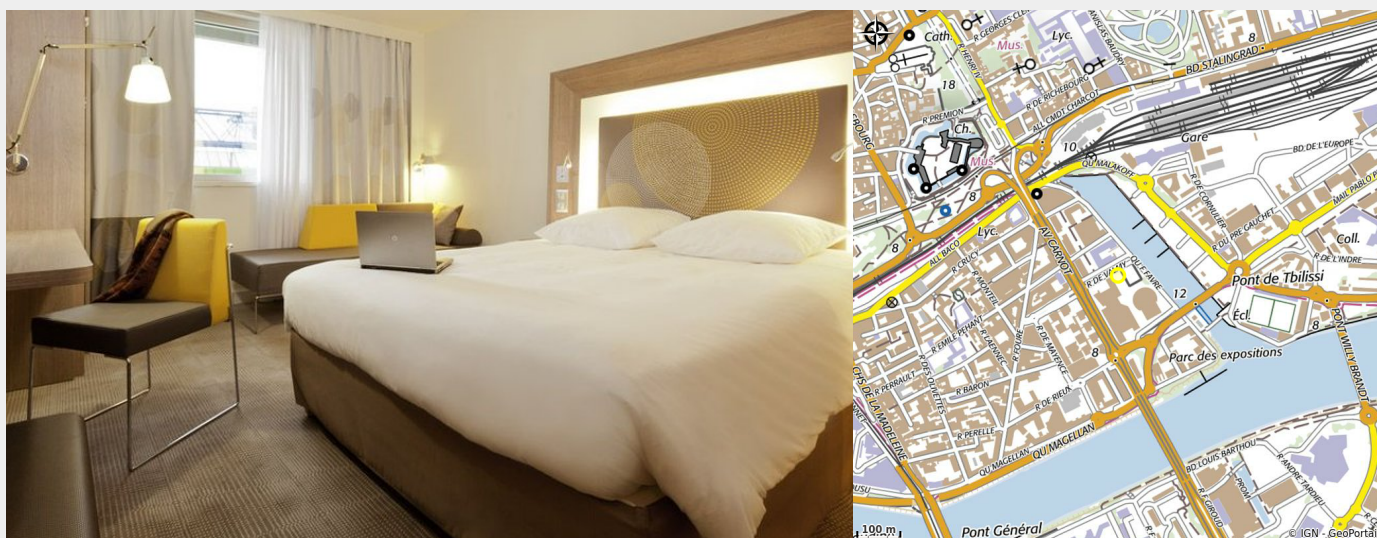

HÔTEL NOVOTEL NANTES CENTRE GARE

Crédit photo : (Novotel Nantes Centre Gare)

L'hôtel Novotel Nantes Centre Gare est un hôtel 4 étoiles au centre ville de Nantes. L'hôtel est à proximité de la gare TGV, du château des ducs de Bretagne, du centre historique, de l'Île de Nantes et du bord de Loire. L'hôtel dispose de 105 cham...

Infos pratiques

Categorie : Où dormir

Description

L'hôtel Novotel Nantes Centre Gare dispose d'une situation idéale pour visiter Nantes et la Loire Atlantique : le château des ducs de Bretagne, un concert au Zénith et à la Cité des Congrès, le stade de la Beaujoire, les Machines de l'Île.