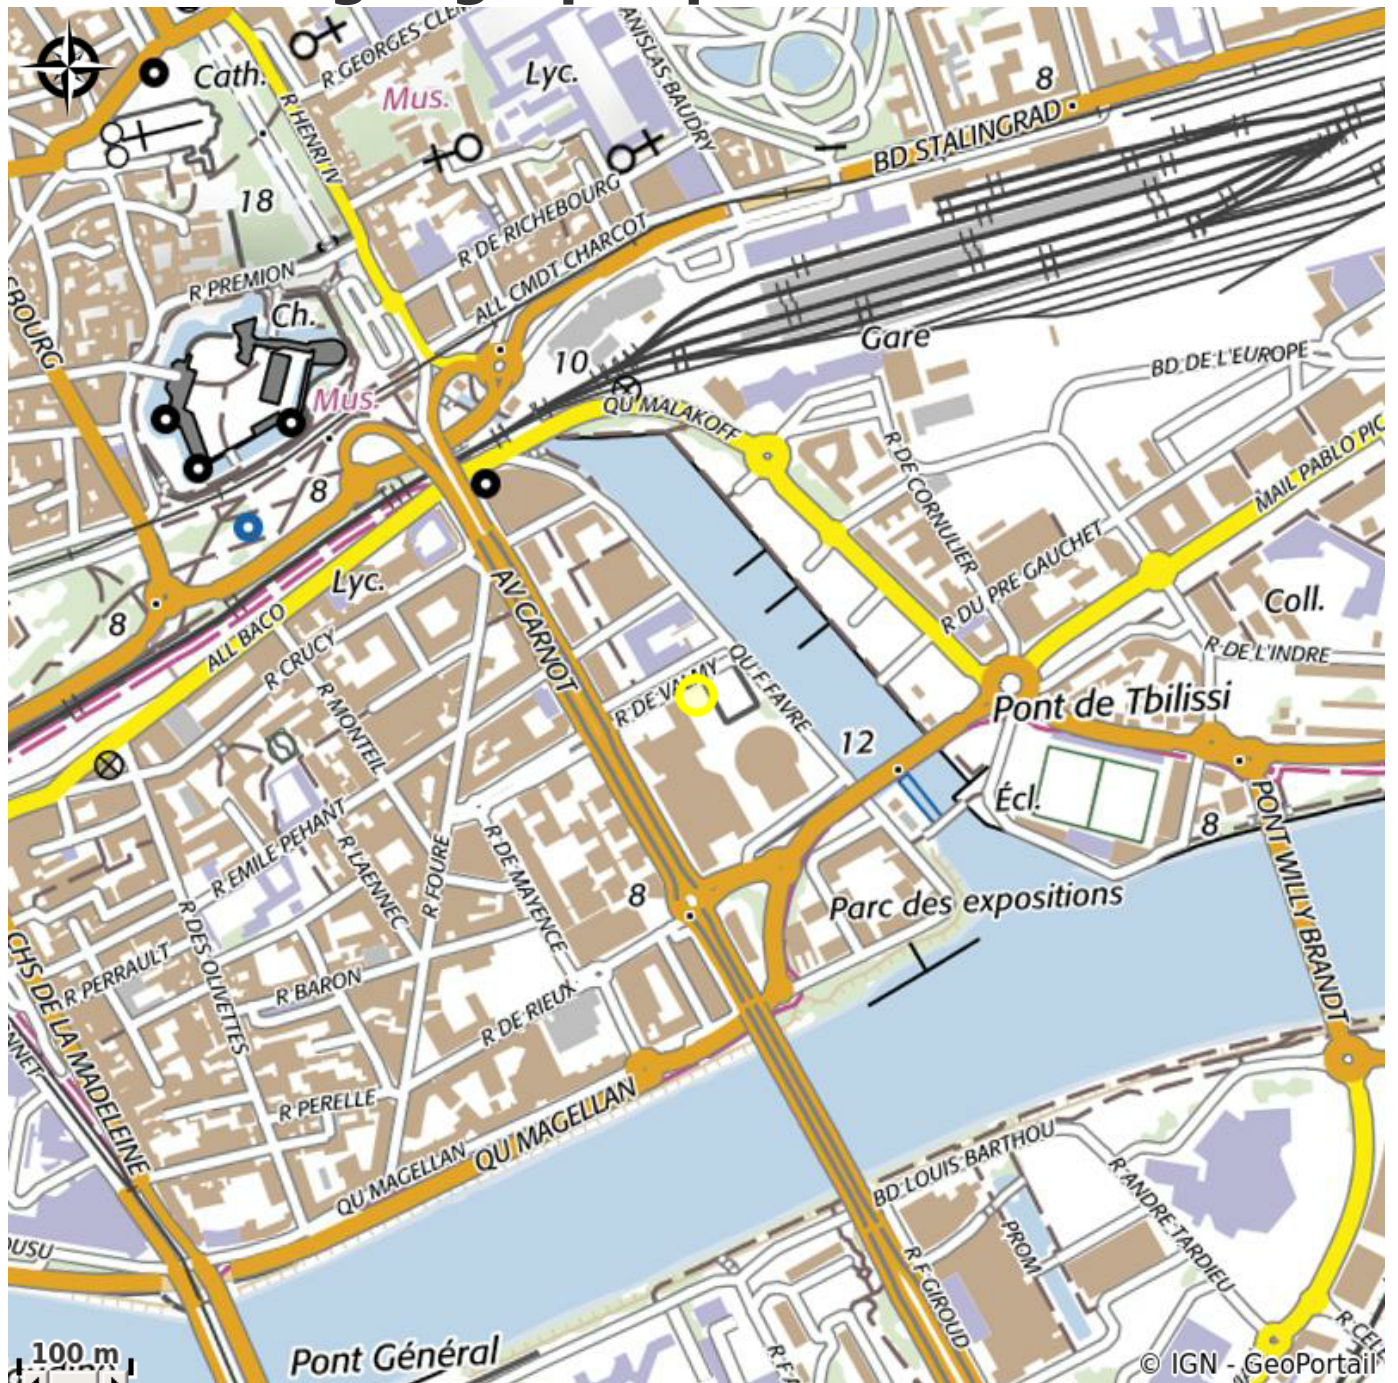

Situation géographique