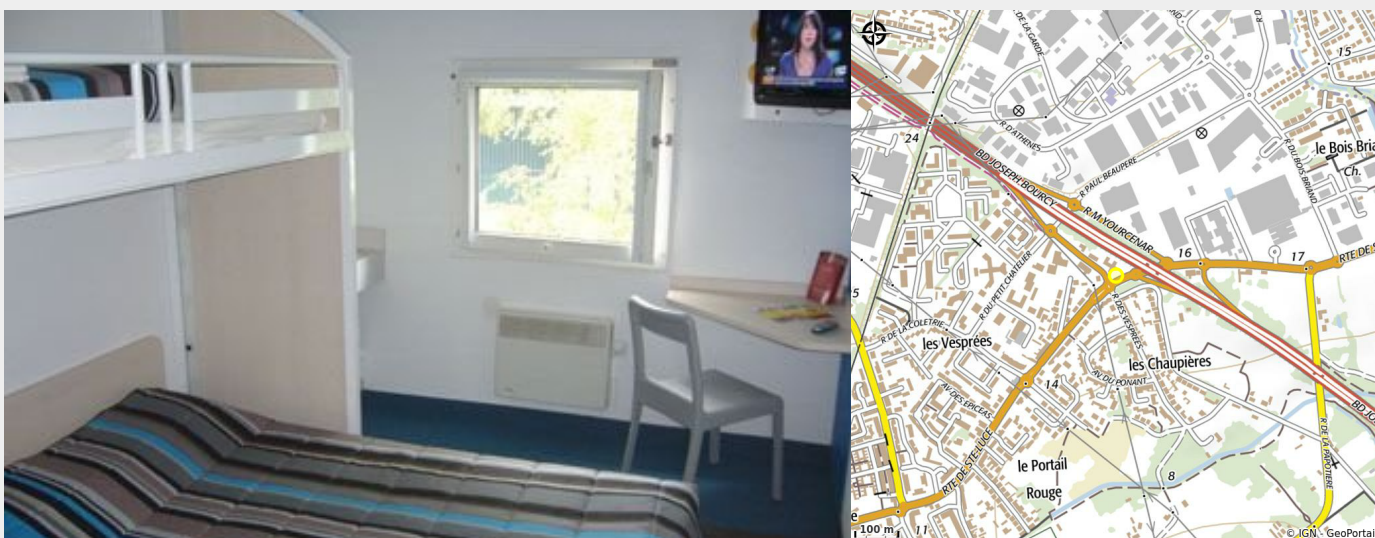

HÔTEL F1 - NANTES EST - PORTE DE SAINTE LUCE

Crédit photo : (CityBreak)

Hôtel ultra économique, accès direct par le périph est de Nantes, à 15 mn du centre-ville notre hôtel propose des chambres nouvelle génération DUO ou TRIO

Infos pratiques

Categorie : Où dormir

Description

A l'extérieur de la chambre, un espace « douches et toilettes » spacieux. Petit-déjeuner buffet à volonté. Réception ouverte 24h/24 . Distributeurs de boissons et snackings. Chèques Vacances acceptés. Parking fermé et offert.