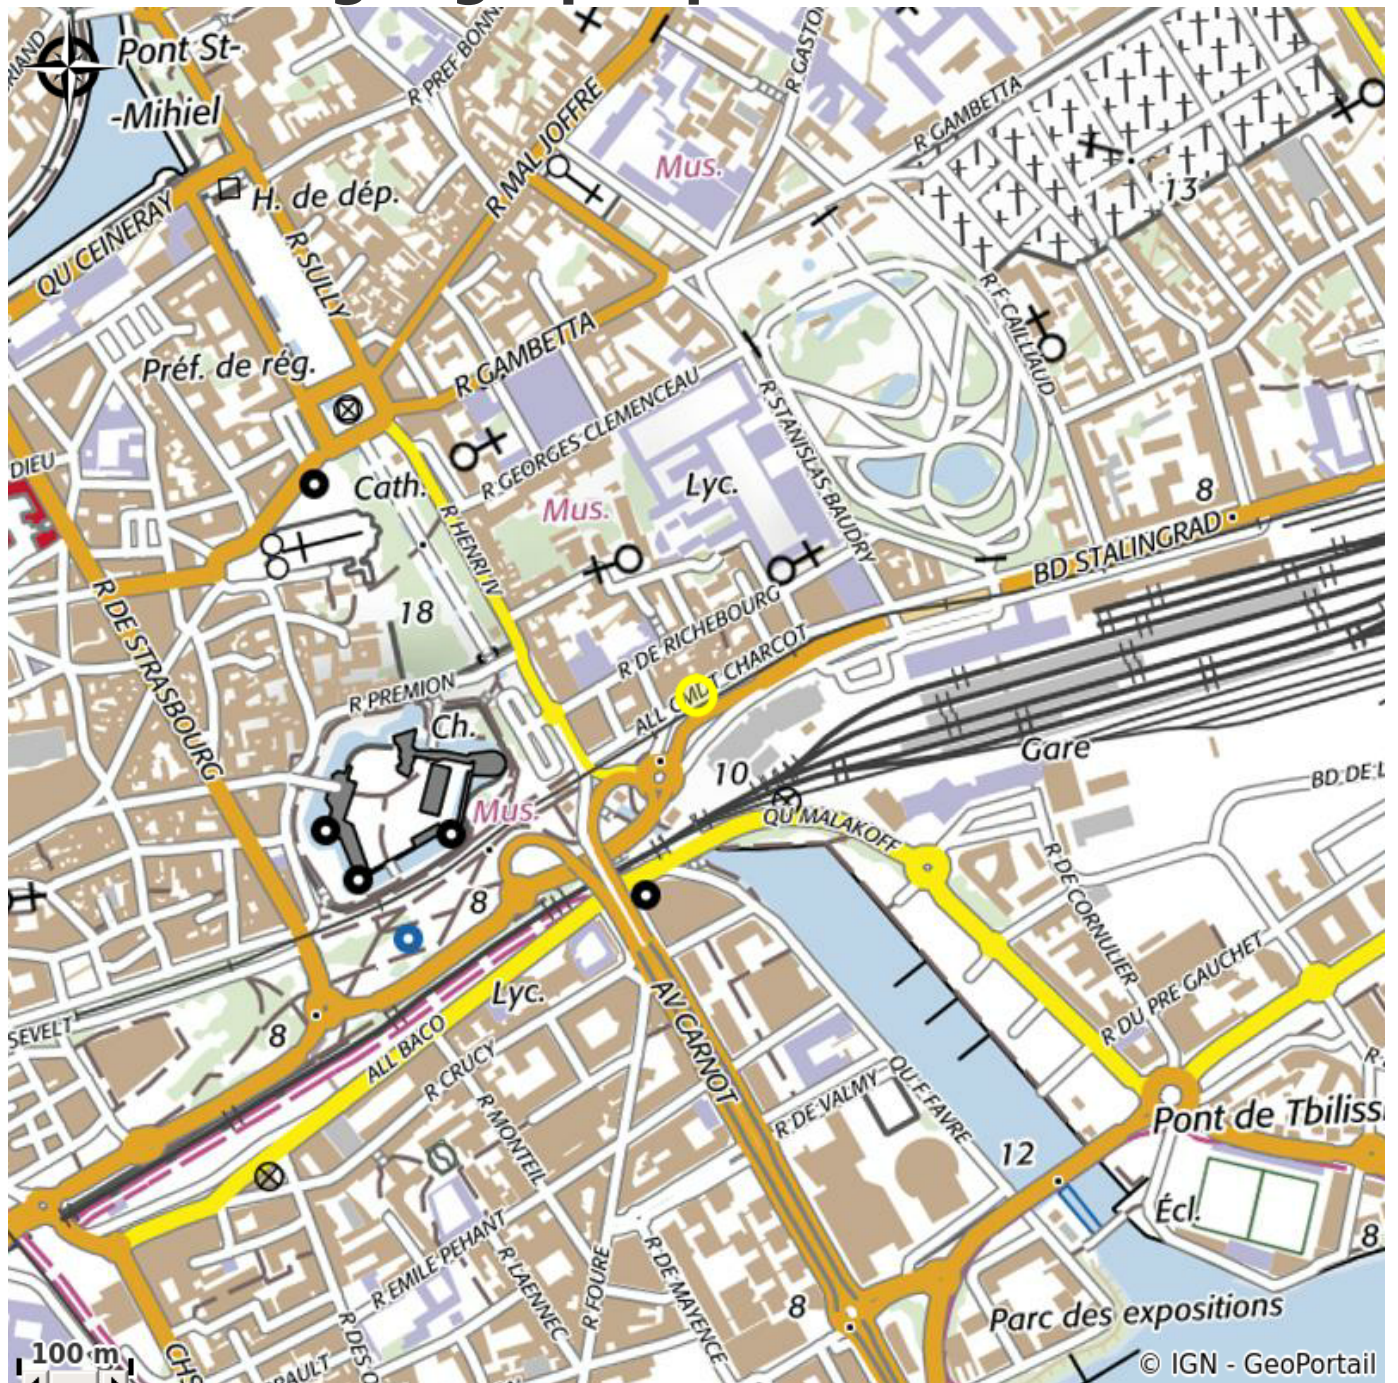

Situation géographique