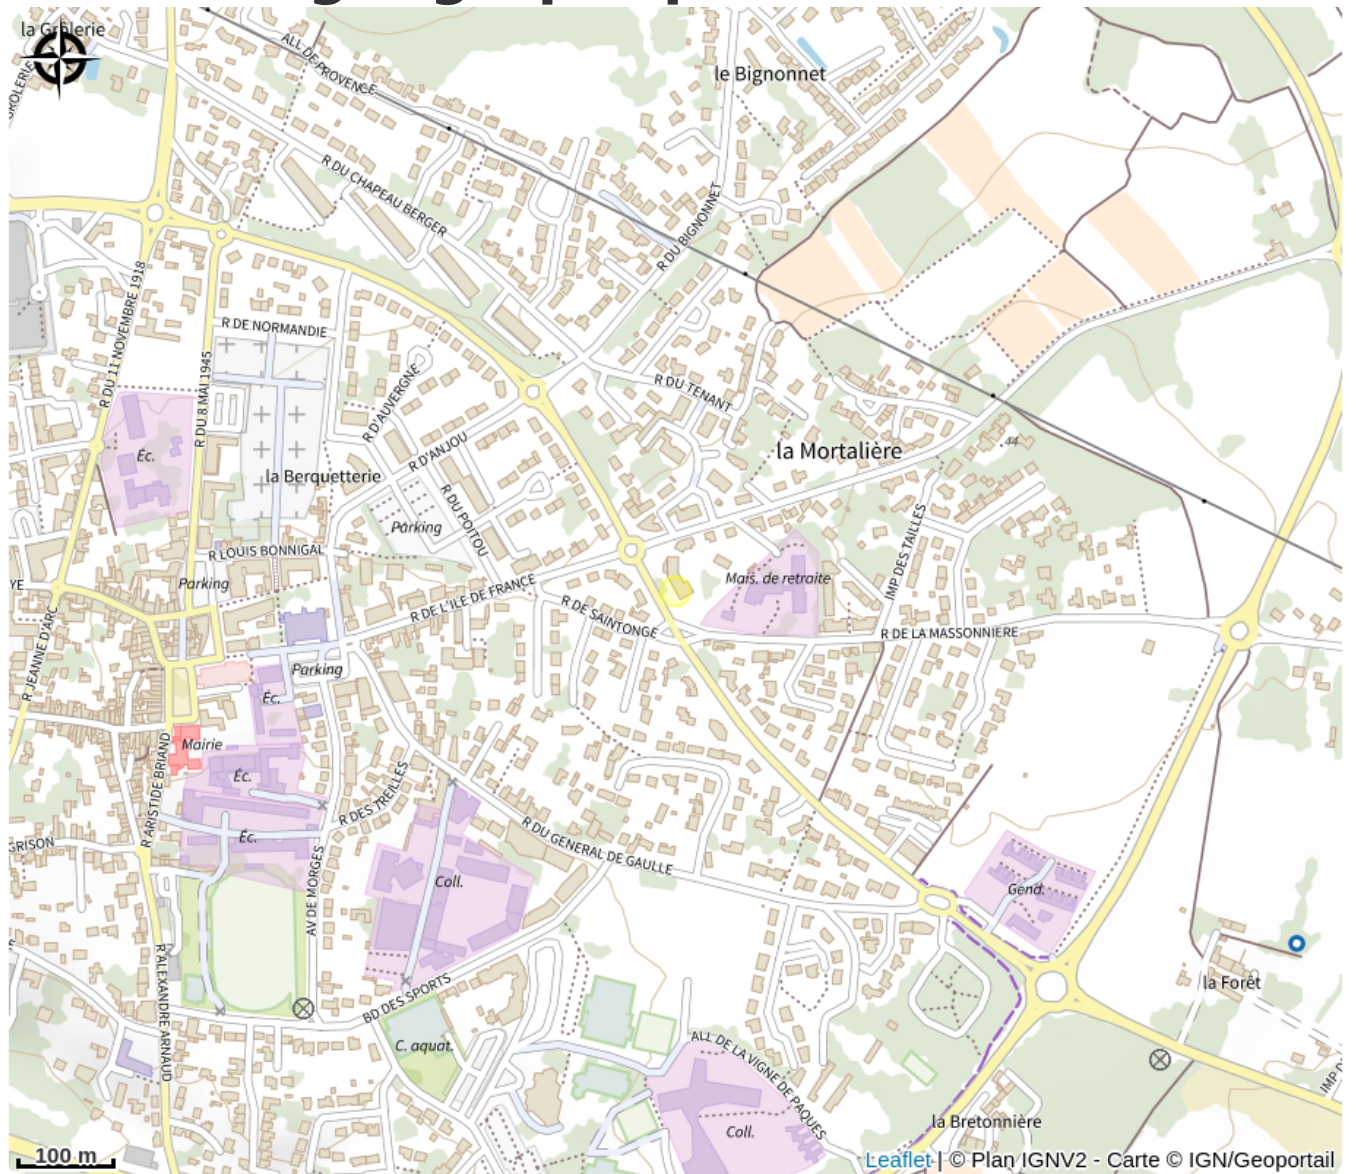

Situation géographique