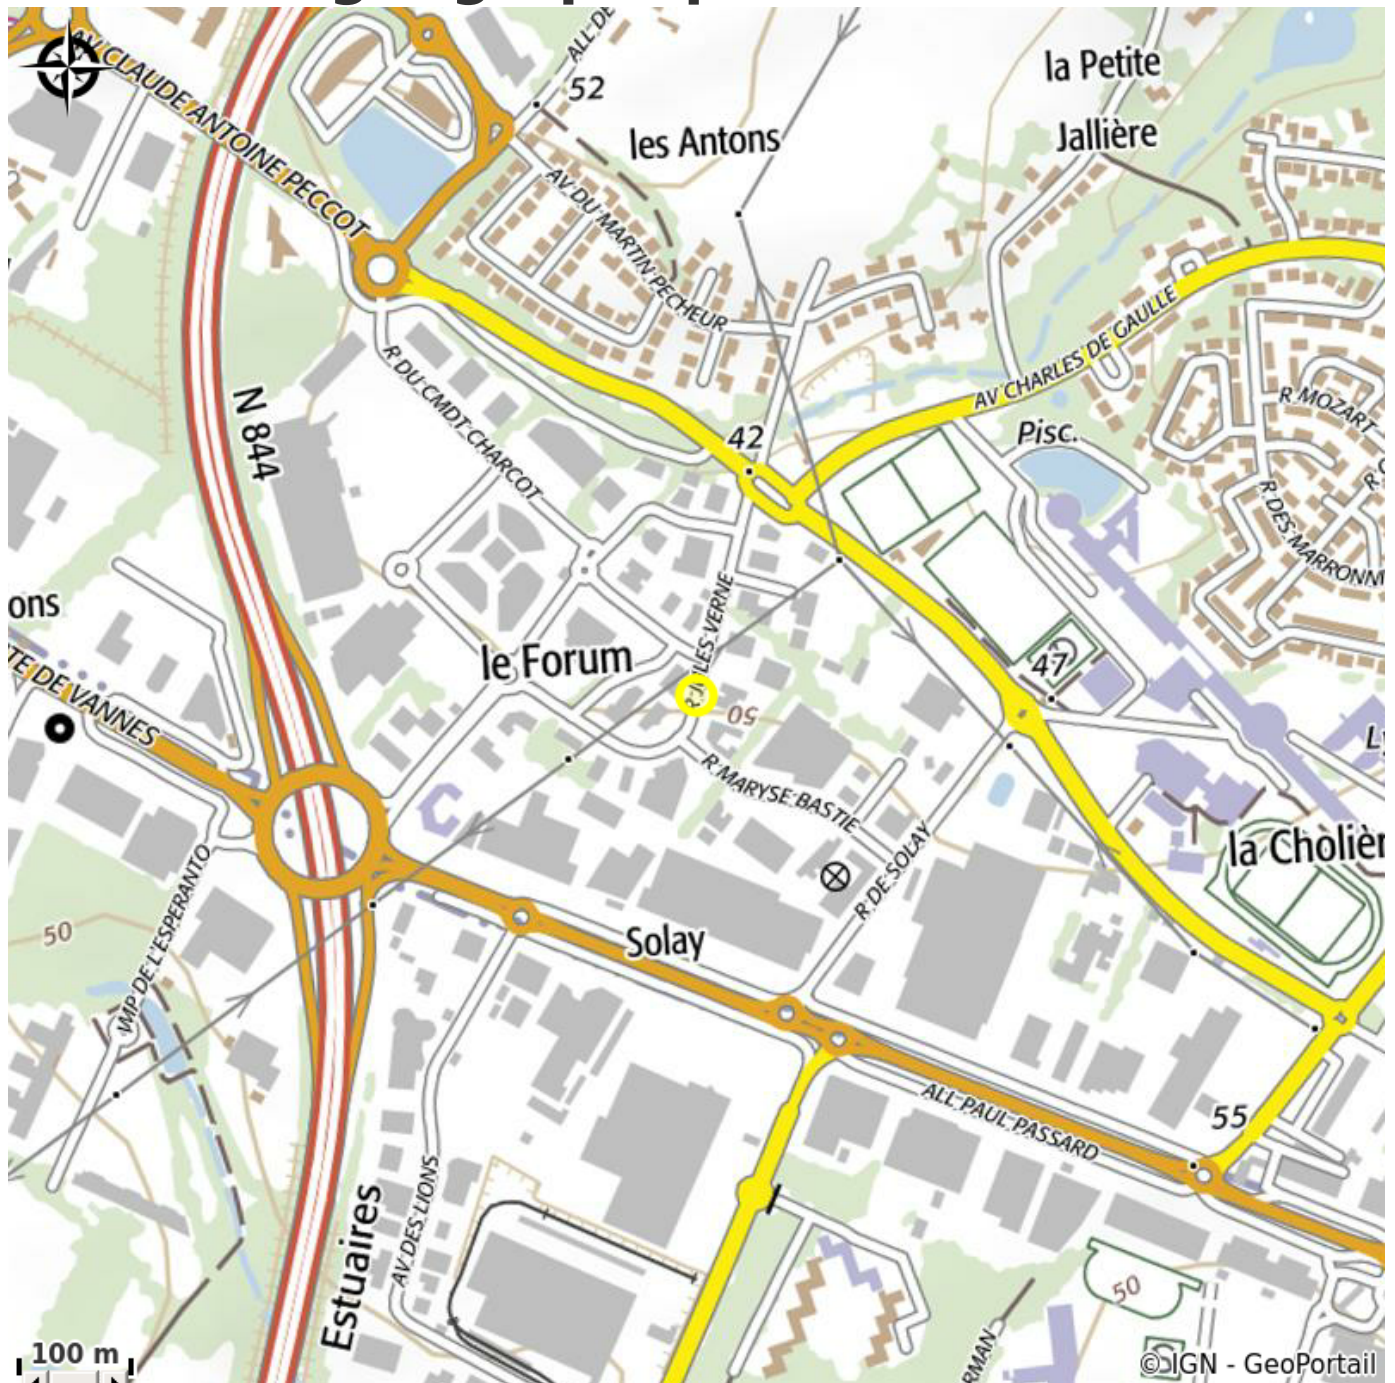

Situation géographique