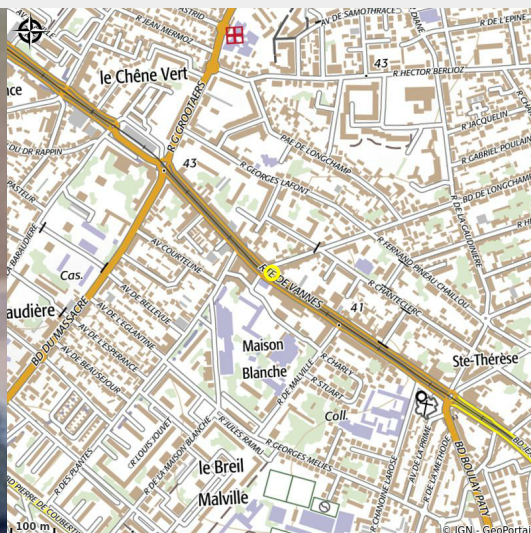

HÔTEL LE LIEU DIT

Crédit photo : (Hôtel Le Longchamp)

Infos pratiques

Categorie : Où dormir

Description

Hôtel situé idéalement à 10 min du plein centre de Nantes, place du Commerce, quartier du bouffay...par tramway ligne n°3. Brasserie sur place ouverte midi et soir, bar, petit salon, wifi gratuite, petit déjeuner sous forme de buffet à volonté et surtout notre parking au rez de chaussée, vous faciliteront la vie. L'équipe du Longchamp est à votre service pour que votre séjour se passe dans les meilleures conditions.

Situation géographique

Toutes les infos pratiques

Contact

78 Route de Vannes

44100 NANTES

hotel@lelieudit-nantes.com

<http://www.lelieudit-nantes.com>