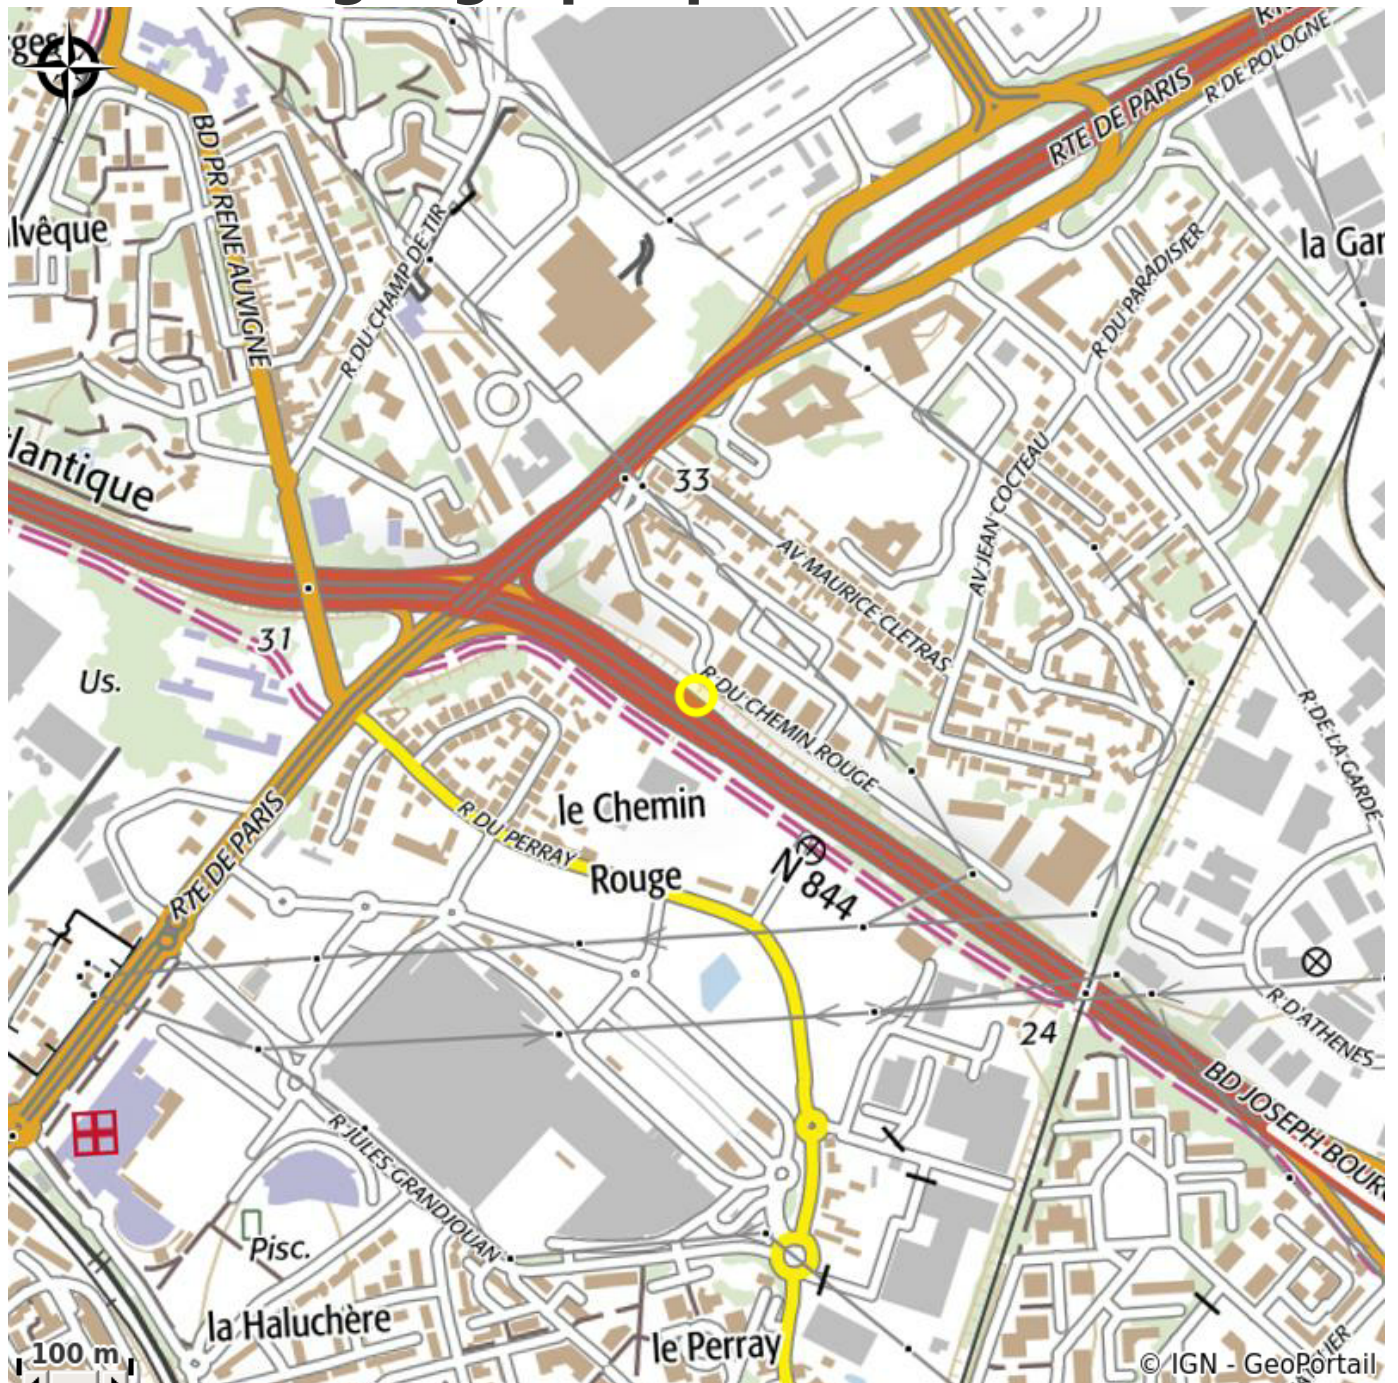

Situation géographique