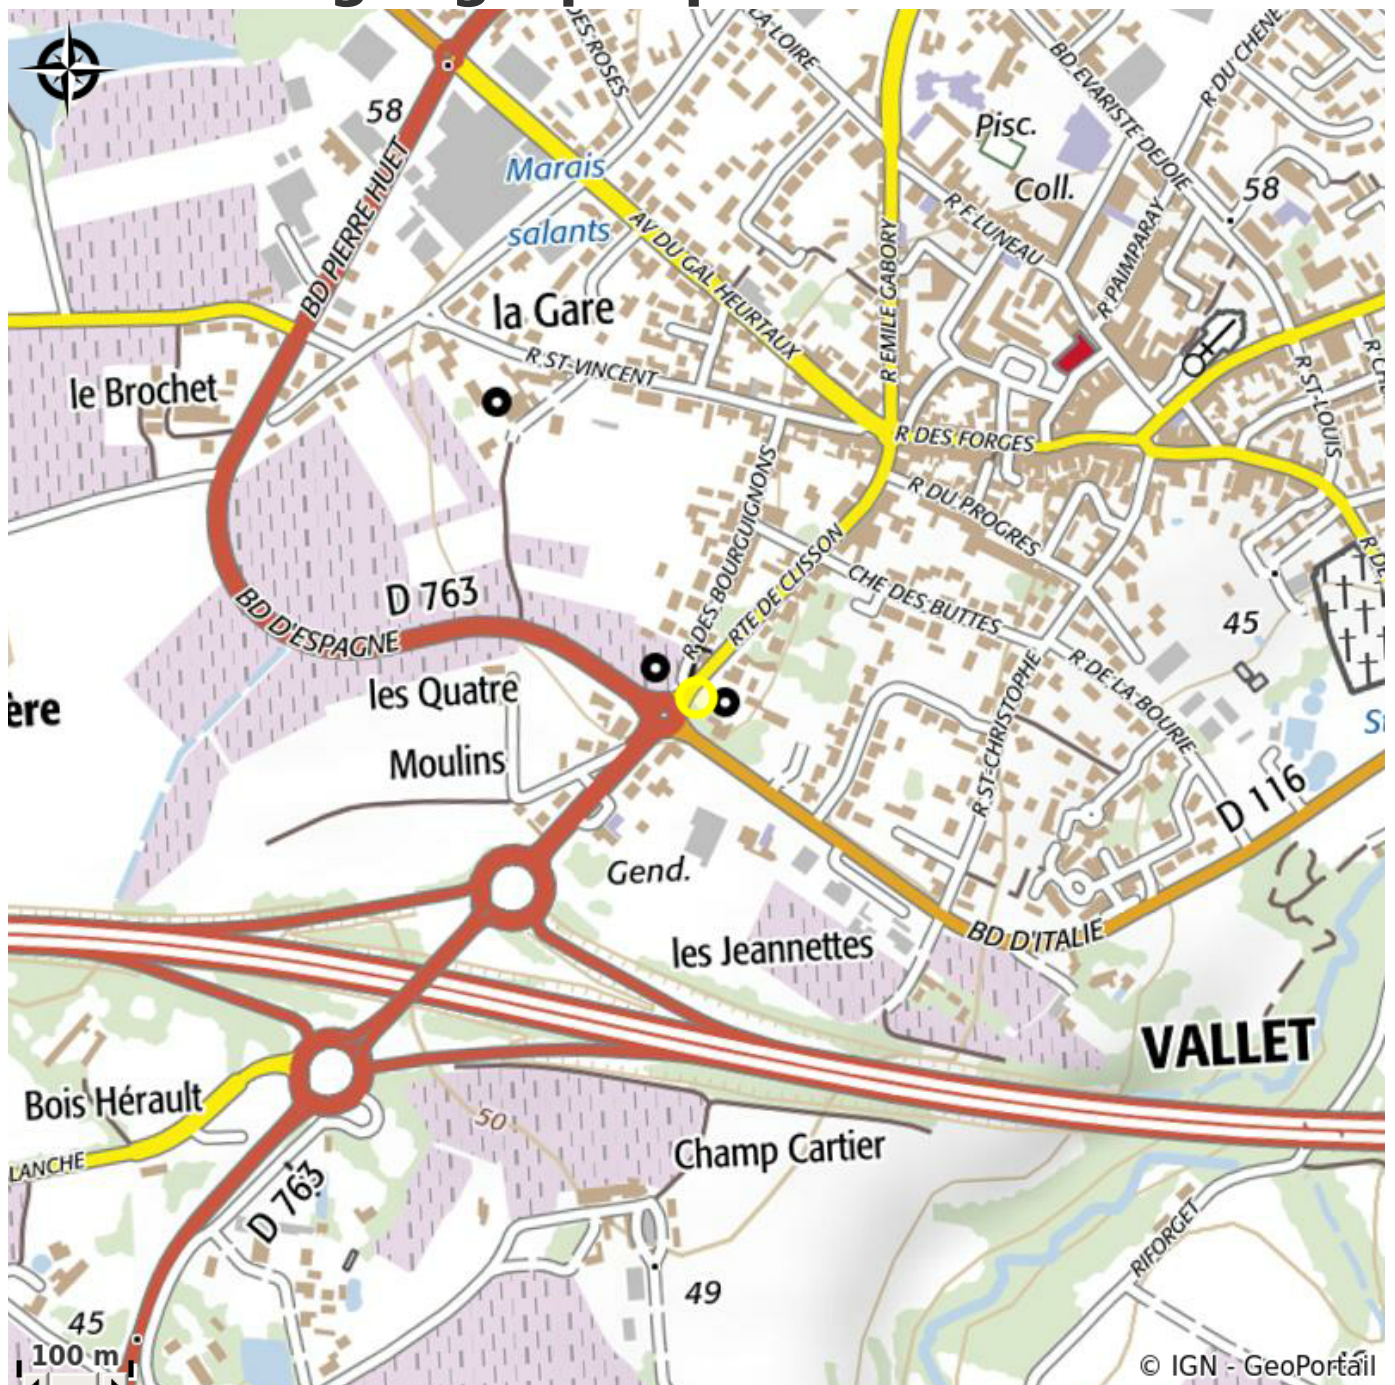

Hôtel le Don Quichotte

Crédit photo : (hotel le don quichotte)

Hôtel situé à l'intérieur d'un parc ombragé comprenant 12 chambres tout confort

Infos pratiques

Categorie : Où dormir

Description

Hôtel situé à l'intérieur d'un parc ombragé comprenant 12 chambres tout confort. Toutes les chambres sont équipées d'une penderie, salle de bain et toilettes privées, TV couleur, canal +, réveil automatique, téléphone avec ligne directe. Chambres de style contemporain. wifi gratuit - parking public - accès facilités aux personnes à mobilité réduite - animaux acceptés

Situation géographique

Toutes les infos pratiques

Contact

35 route de Clisson

44330 VALLET

donquichottevallet@wanadoo.fr

<https://www.le-don-quichotte.fr/soiree-etape-vallet-clisson/>