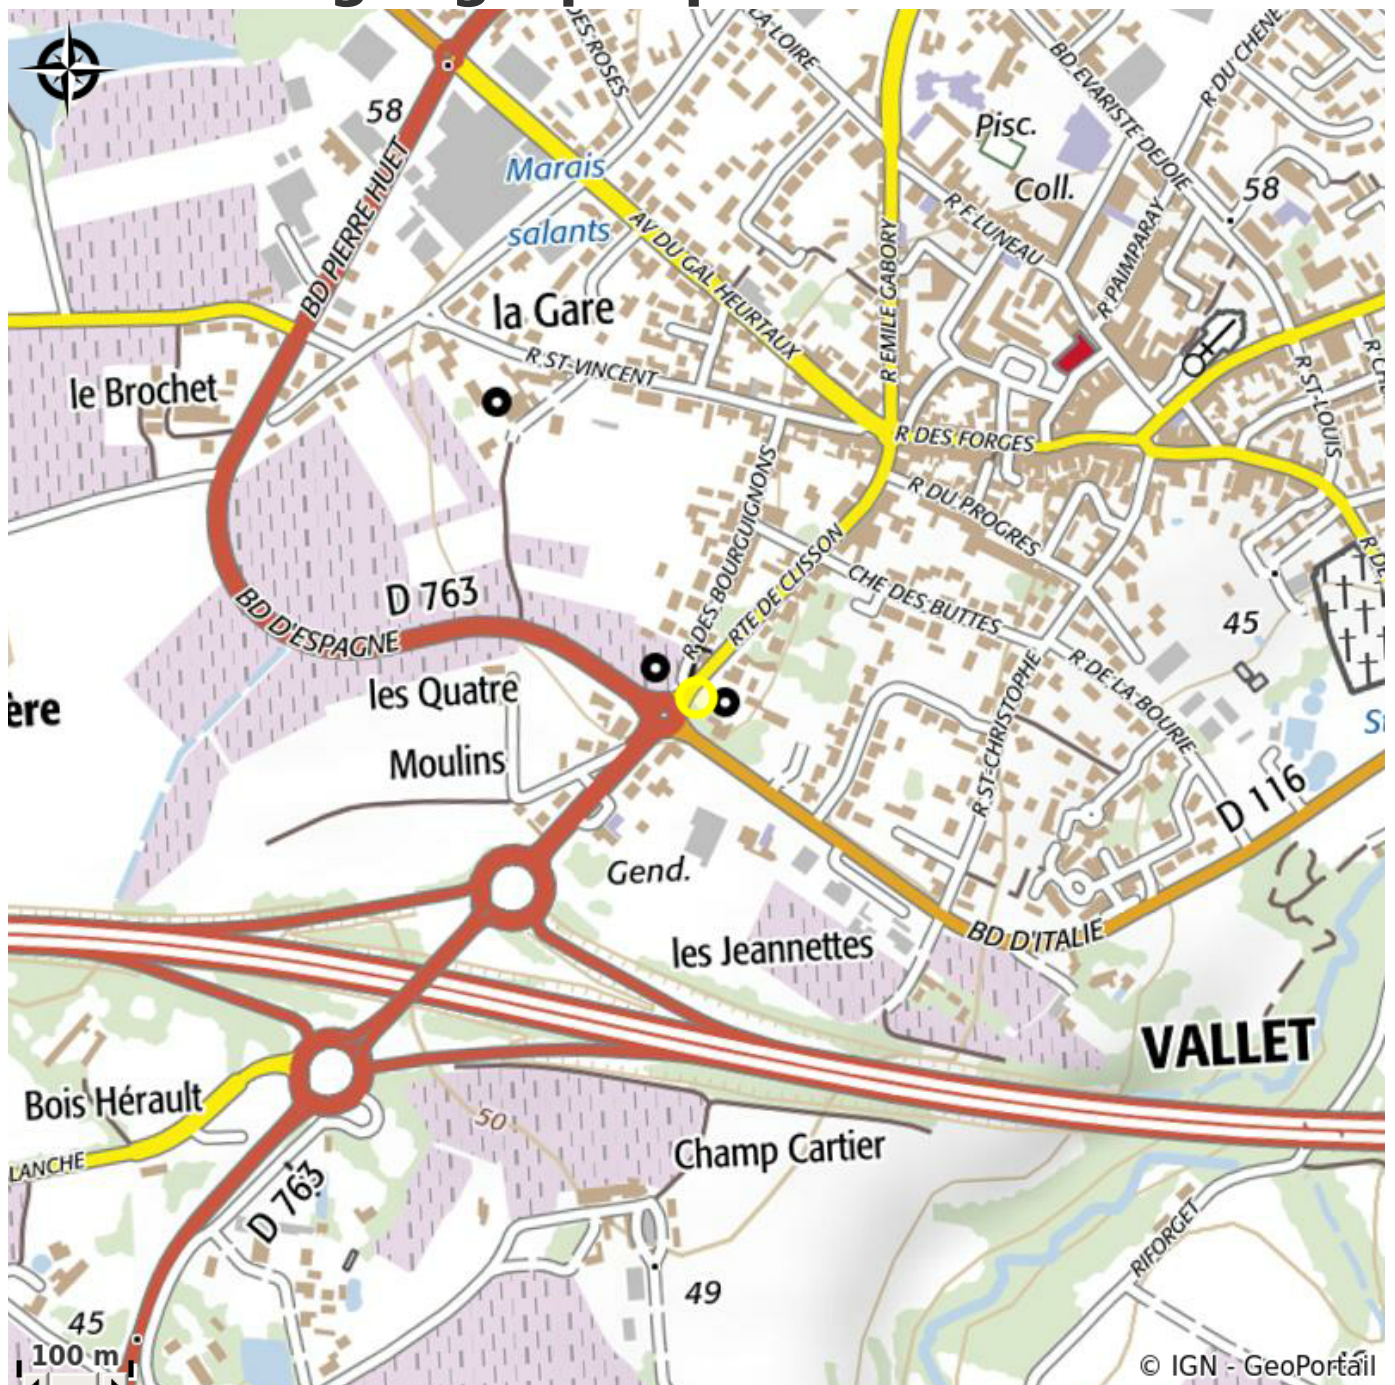

HOTEL LE DON QUICHOTTE

Crédit photo : (hotel le don quichotte)

Hôtel situé à l'intérieur d'un parc ombragé comprenant 12 chambres tout confort

Infos pratiques

Categorie : Où dormir

Description

Hôtel situé à l'intérieur d'un parc ombragé comprenant 12 chambres tout confort. Toutes les chambres sont équipées d'une penderie, salle de bain et toilettes privées, TV couleur, canal +, réveil automatique, téléphone avec ligne directe. Chambres de style contemporain. wifi gratuit - parking public - accès facilités aux personnes à mobilité réduite - animaux acceptés

Situation géographique

Toutes les infos pratiques

Contact

35 route de Clisson

44330 VALLET

donquichottevallet@wanadoo.fr

<https://www.le-don-quichotte.fr/soiree-etape-vallet-clisson/>