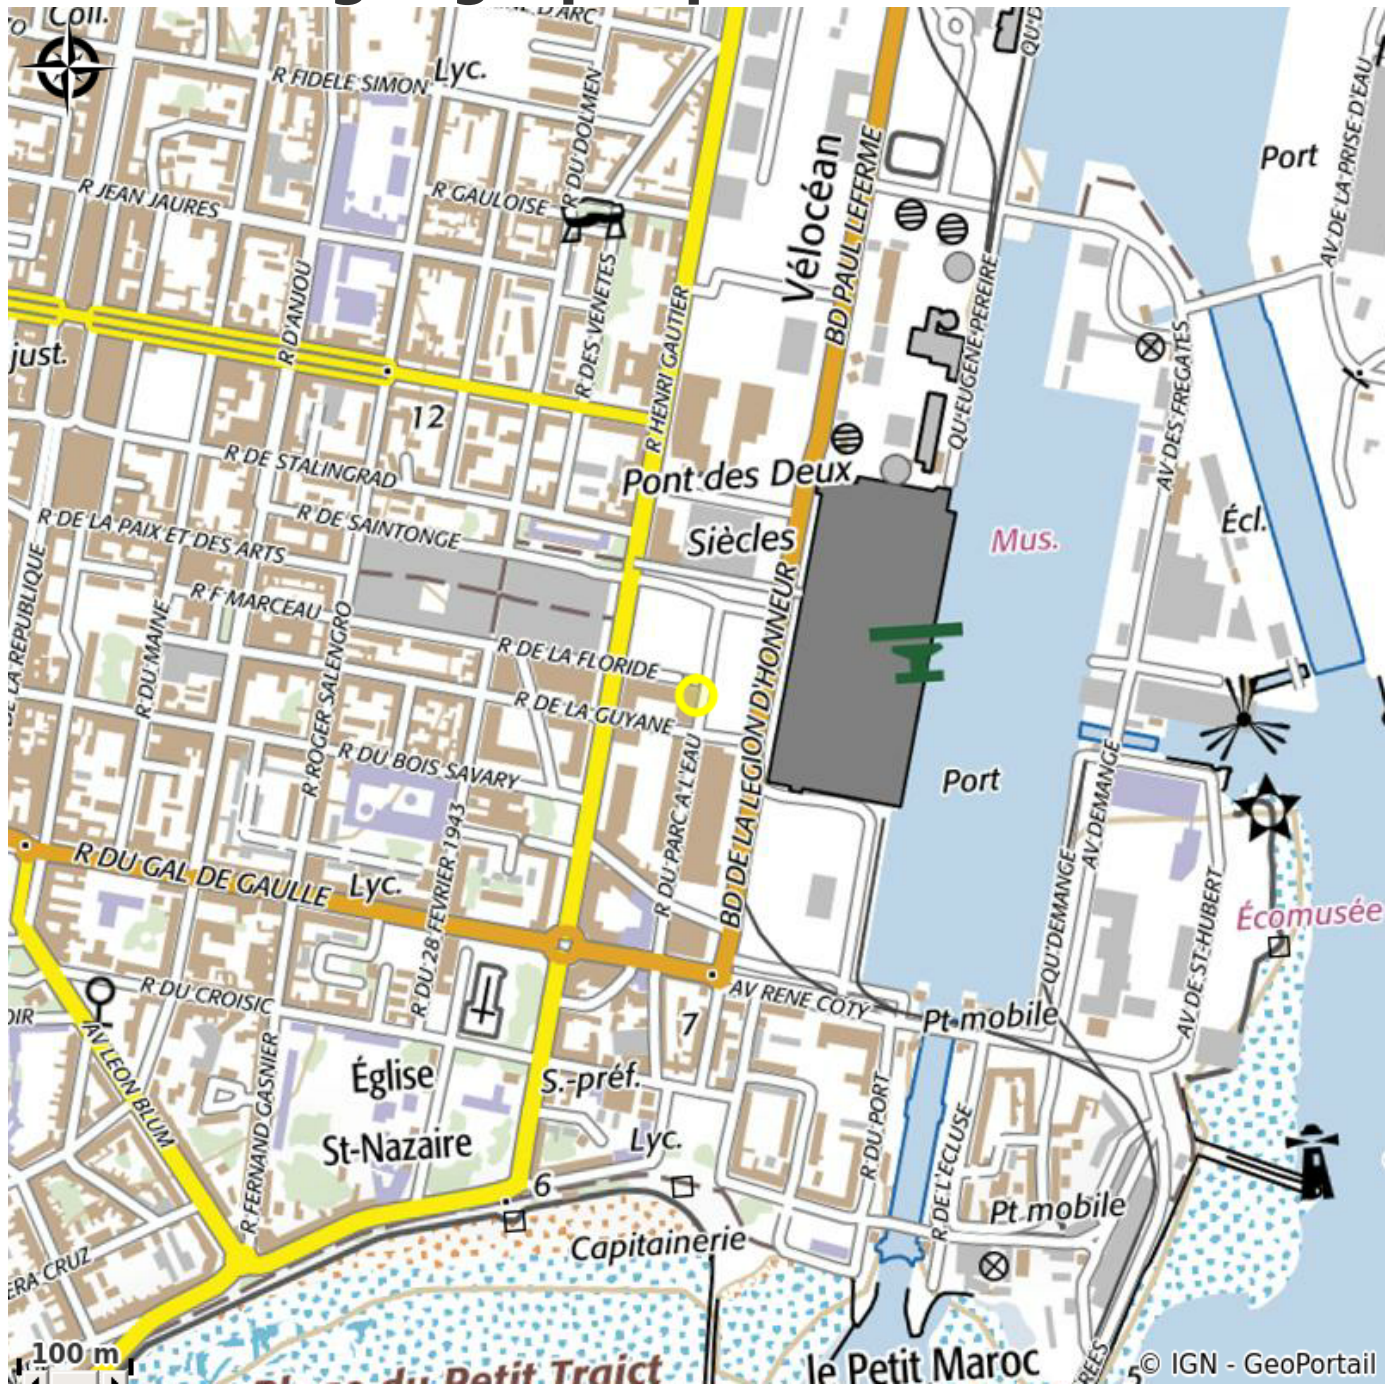

# HOLIDAY INN EXPRESS

Crédit photo : (©holiday-inn-express)

*Dans un décor à la fois intime et ultramoderne, l'hôtel Holiday Inn Express Saint-Nazaire vous assure un séjour reposant, à 5 min à pied des plages de l'Atlantique et à 2 km de la gare SNCF.*

# Situation géographique