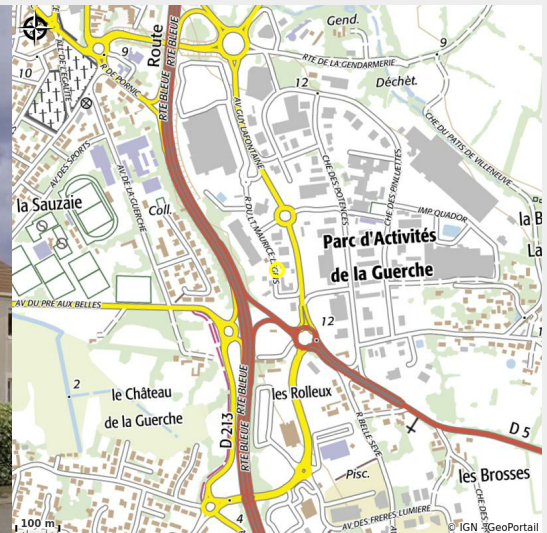

L'ESTUAIRE

Crédit photo : (DR)

Infos pratiques

Categorie : Où dormir

Description

Situé dans une zone de loisirs, notre hôtel de 30 chambres vous accueille toute l'année dans un cadre chaleureux et familial. Hôtel tout confort à 20 min à pied du centre-ville et du front de mer, avec chambres de 1 à 4 personnes.

Situation géographique

Toutes les infos pratiques

Contact

9 Rue du Lieutenant Maurice Legris
Parc d'Activités de la Guerche
44250 SAINT-BREVIN-LES-PINS
hotelestuaire@wanadoo.fr
<http://www.hotelestuaire.com/>