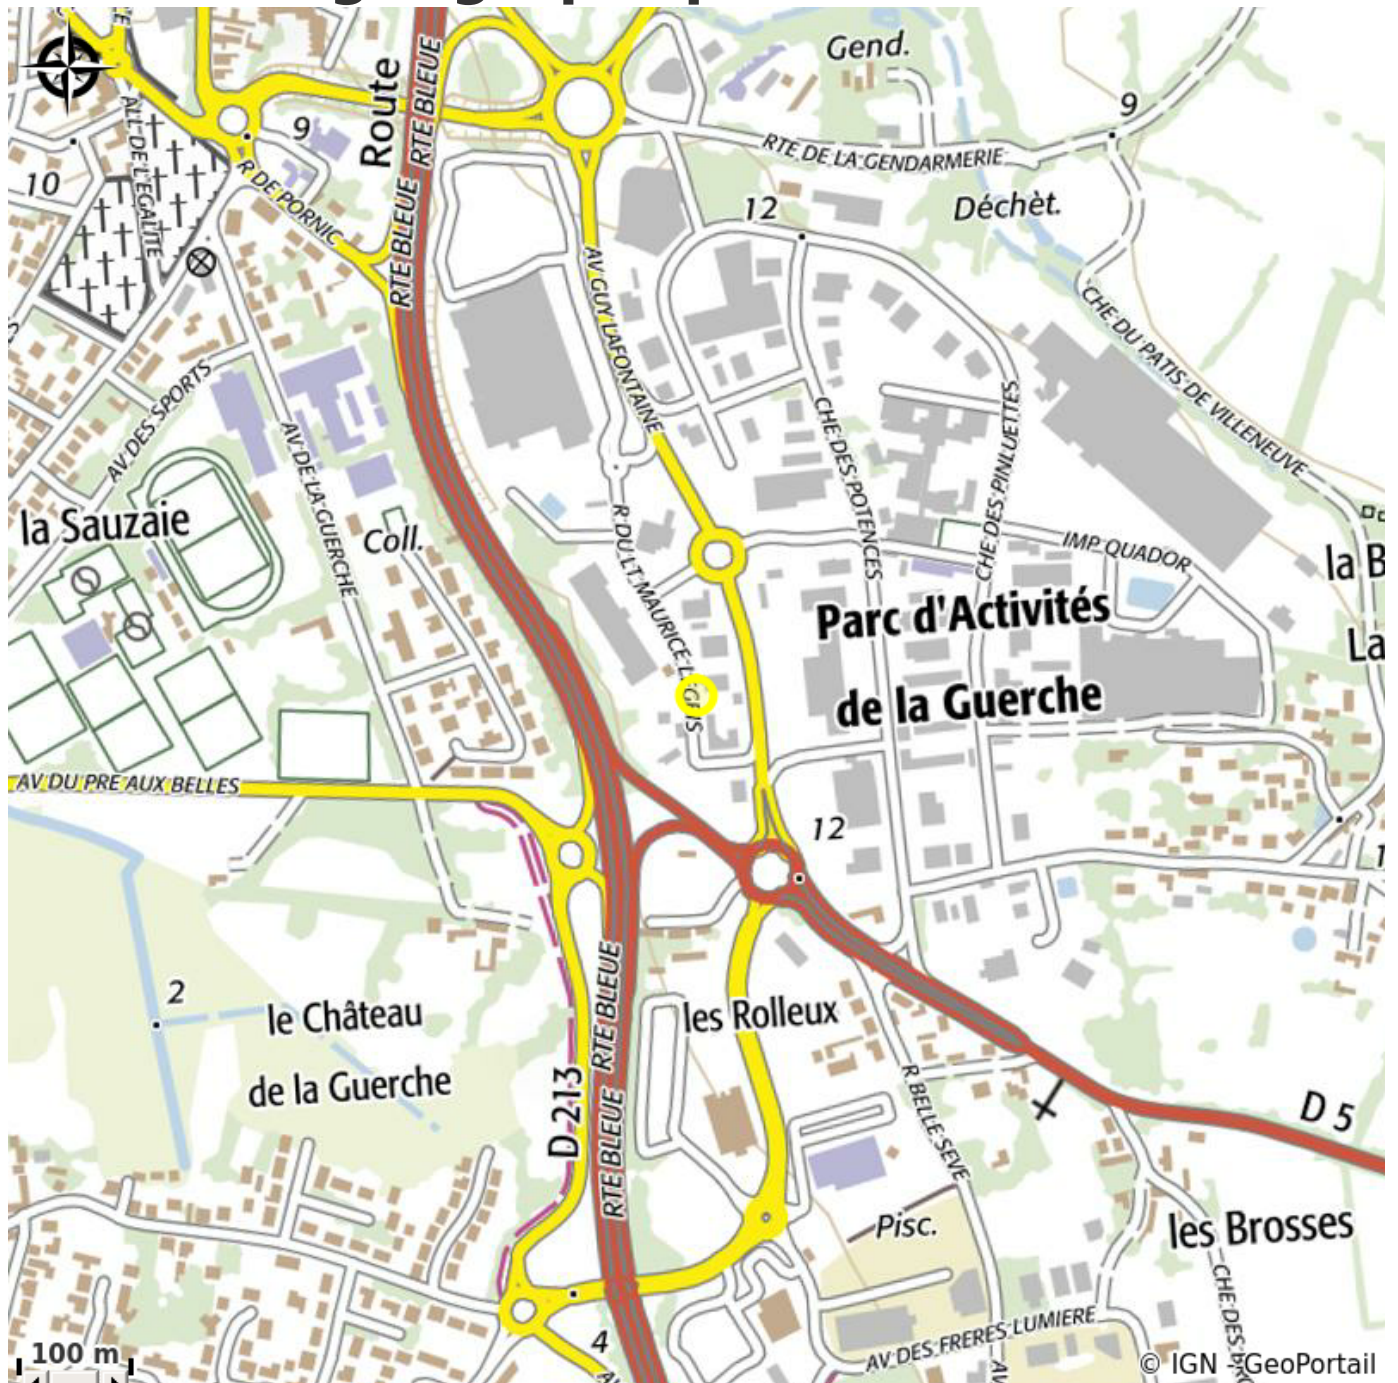

L'ESTUAIRE

Crédit photo : (DR)

Infos pratiques

Categorie : Où dormir

Description

Situé dans une zone de loisirs, notre hôtel de 30 chambres vous accueille toute l'année dans un cadre chaleureux et familial. Hôtel tout confort à 20 min à pied du centre-ville et du front de mer, avec chambres de 1 à 4 personnes.

Situation géographique

Toutes les infos pratiques

Contact

9 Rue du Lieutenant Maurice Legris
Parc d'Activités de la Guerche
44250 SAINT-BREVIN-LES-PINS
hotelestuaire@wanadoo.fr
<http://www.hotelestuaire.com/>