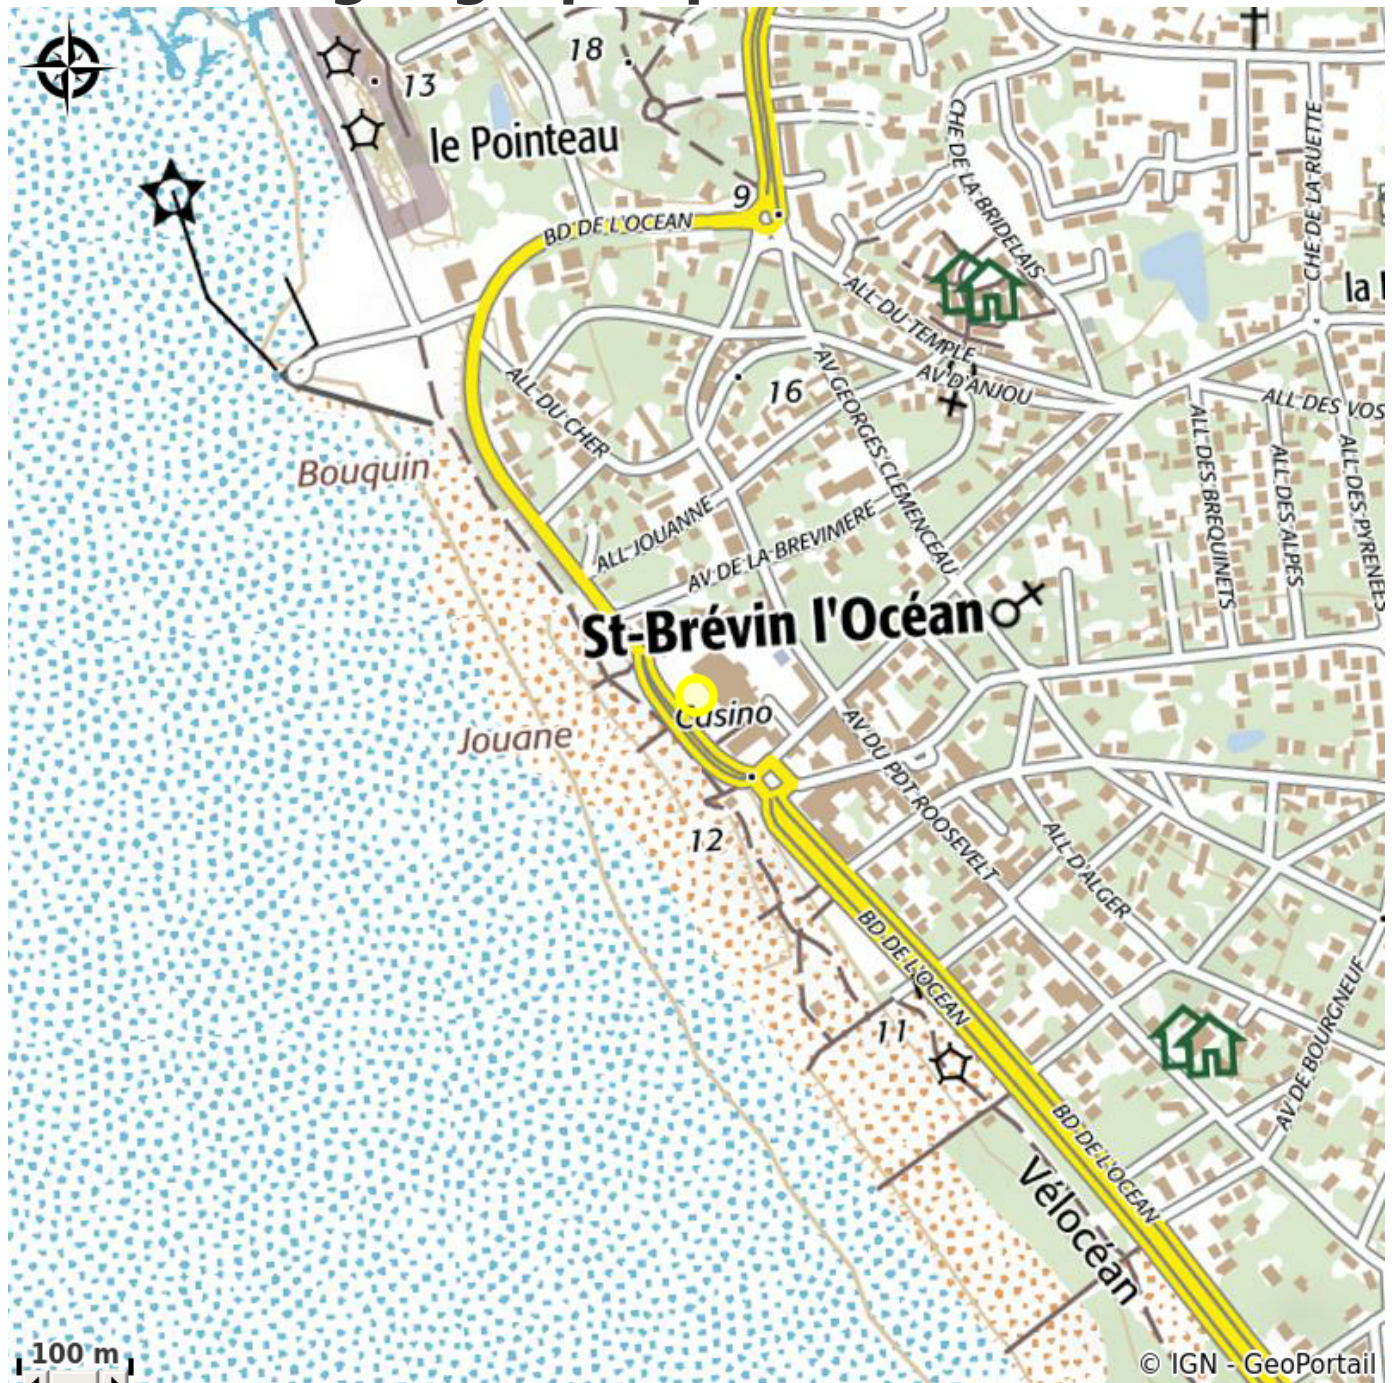

HÔTEL SPA CASINO DE ST BREVIN

Crédit photo : (DR)

Infos pratiques

Categorie : Où dormir

Description

Notre hôtel situé face à la mer vous accueille toute l'année dans ses 99 chambres tout confort. Entre plage et pinède, nous vous accueillons pour un séjour inoubliable, en proposant sur place, spa, casino et restaurant.

Situation géographique

Toutes les infos pratiques

Contact

55 Boulevard de l'Océan
44250 SAINT-BREVIN-LES-PINS
reservation.stbrevin@joa.fr
<https://www.joa.fr/casinos/saint-brevin/hotel-spa>