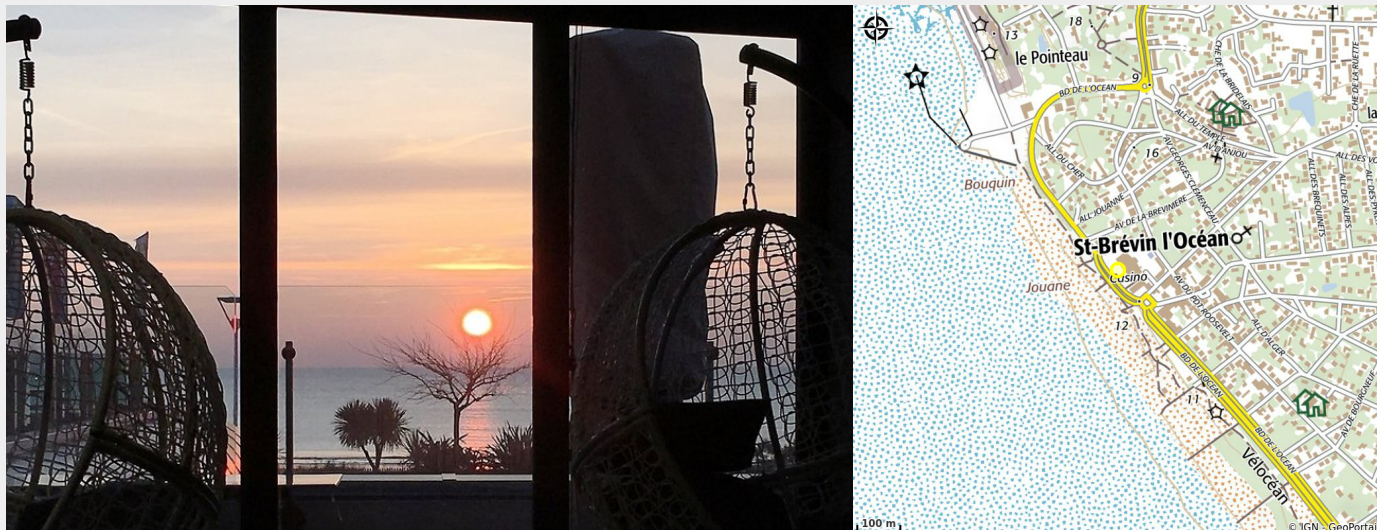

HÔTEL SPA CASINO DE ST BREVIN

Crédit photo : (DR)

Infos pratiques

Categorie : Où dormir

Description

Notre hôtel situé face à la mer vous accueille toute l'année dans ses 99 chambres tout confort. Entre plage et pinède, nous vous accueillons pour un séjour inoubliable, en proposant sur place, spa, casino et restaurant.