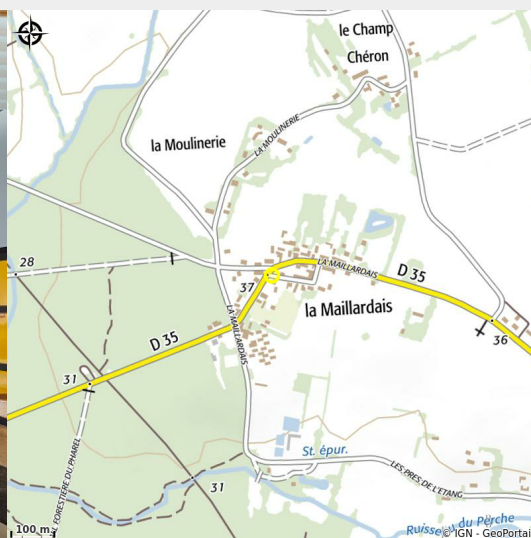

# HÔTEL RESTAURANT AUBERGE DE LA FORET

Crédit photo : (Francesca Gouret)

*L'Auberge de la Forêt bénéficie d'une situation privilégiée, face à la forêt du Gâvre. Vous y apprécierez le calme et la nature verdoyante ou chatoyante, selon les saisons. L'hôtel allie ambiance conviviale et accueil chaleureux à un grand confort et un service de qualité.*

# Situation géographique