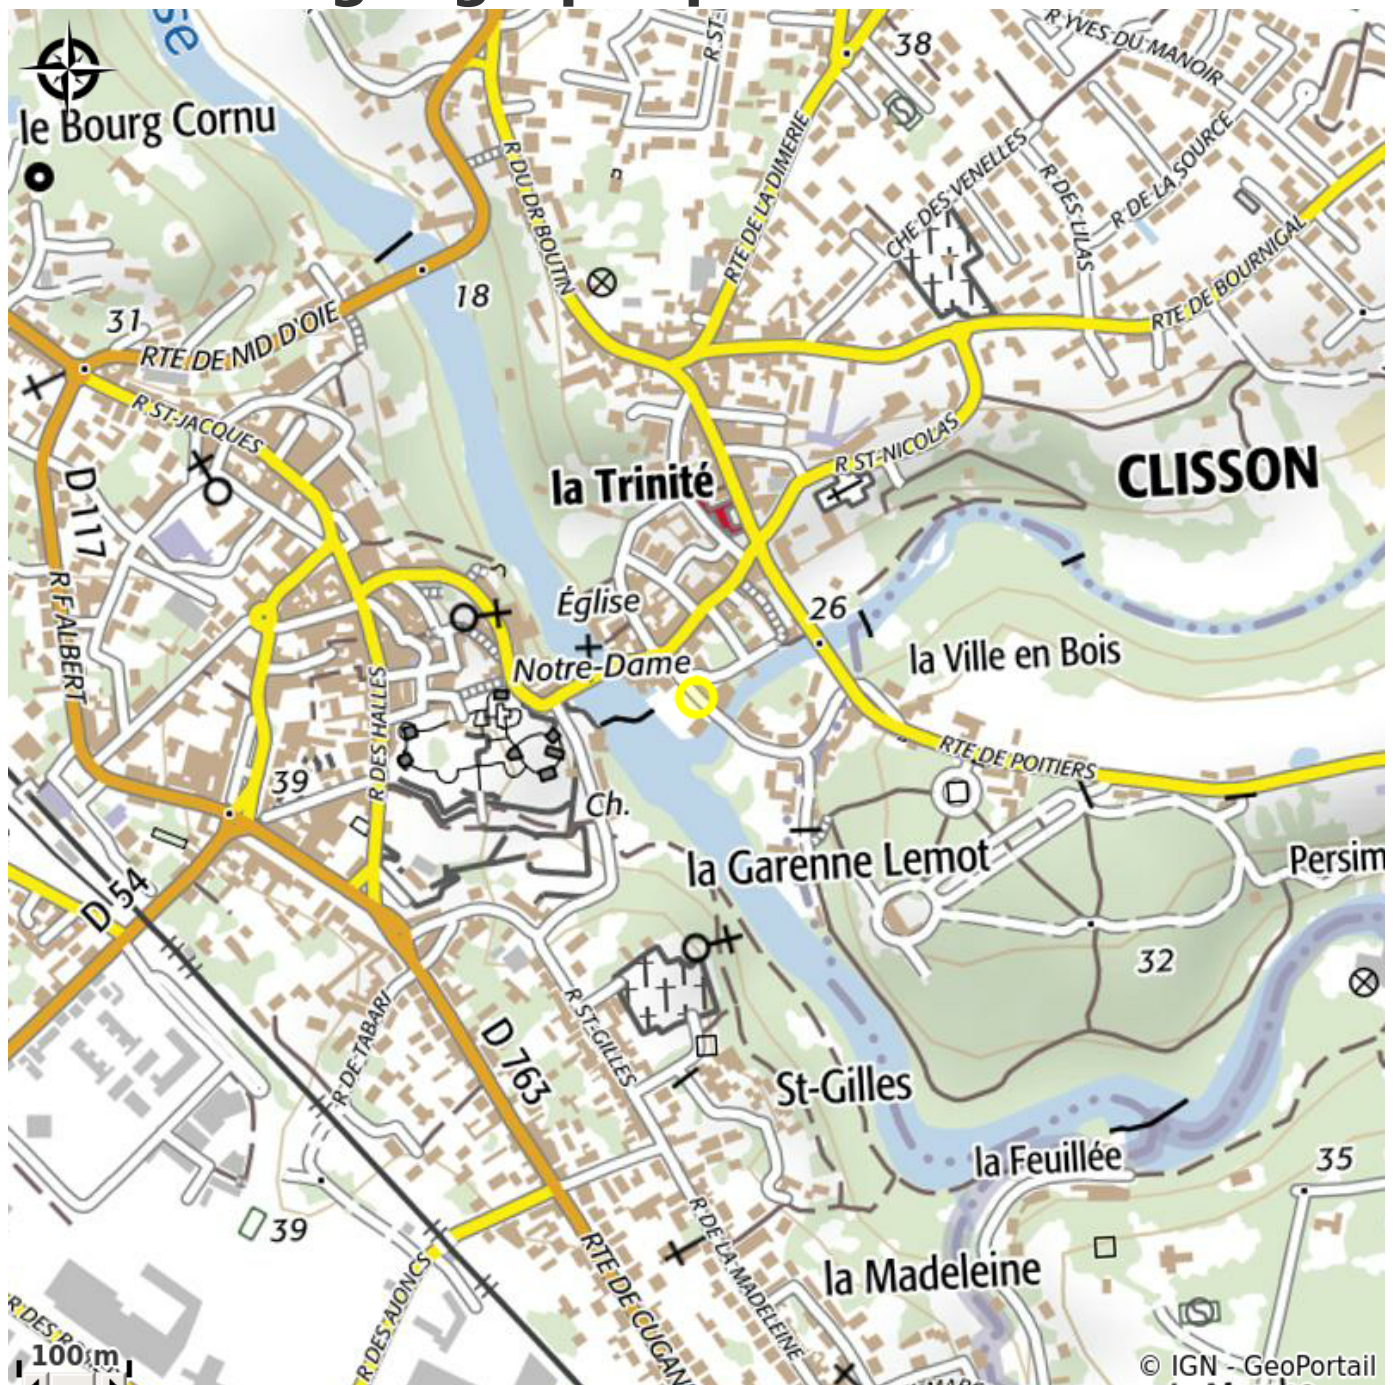

Situation géographique