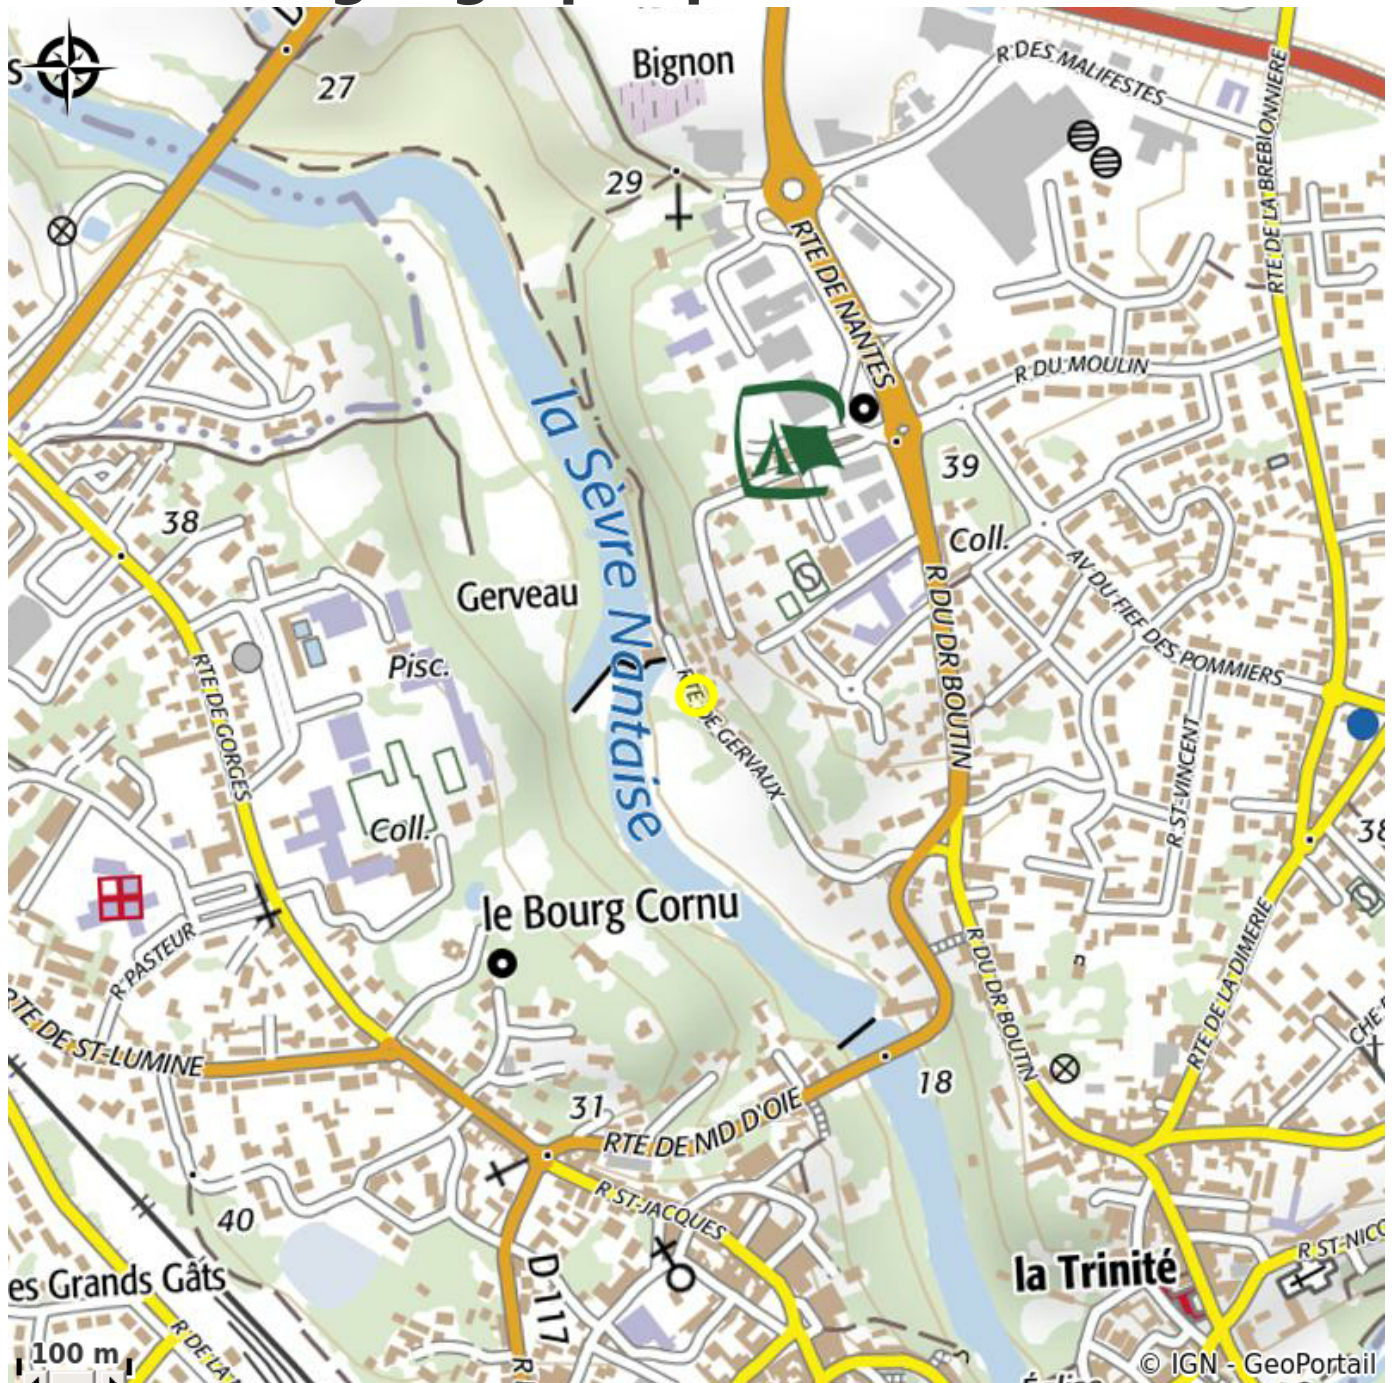

Situation géographique