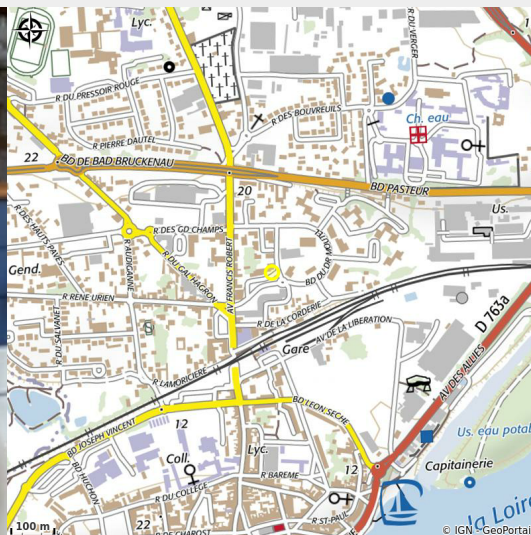

HOTEL IBIS STYLES ANCENIS CENTRE

Crédit photo : (©Ibis)

Hôtel 2 étoiles idéalement situé entre Nantes et Angers. A 5 min de la gare à pied.

Infos pratiques

Categorie : Où dormir

Description

Un établissement chaleureux en plein centre ville et à 2 min de la gare. Il vous accueille pour vos séminaires (2 salles climatisées). Possibilité soirée-étape. 3 chambres équipées pour les personnes à mobilité réduite. Chambres avec TV (Canal +) et accès internet. 24 chambres climatisées. Chambres familiales. Parking privé et fermé. Accueil vélo. Bar, billard. Jardin.

Situation géographique

Toutes les infos pratiques

Contact

Boulevard du Docteur Moutel

Ancenis

44150 ANCENIS-SAINT-GEREON

hb5z9@accor.com

[https://all.accor.com/hotel/B5Z9/
index.fr.shtml?](https://all.accor.com/hotel/B5Z9/index.fr.shtml?dateIn=2020-06-04&nights=1&compositions=1&stayplus=false#origin=ibis)