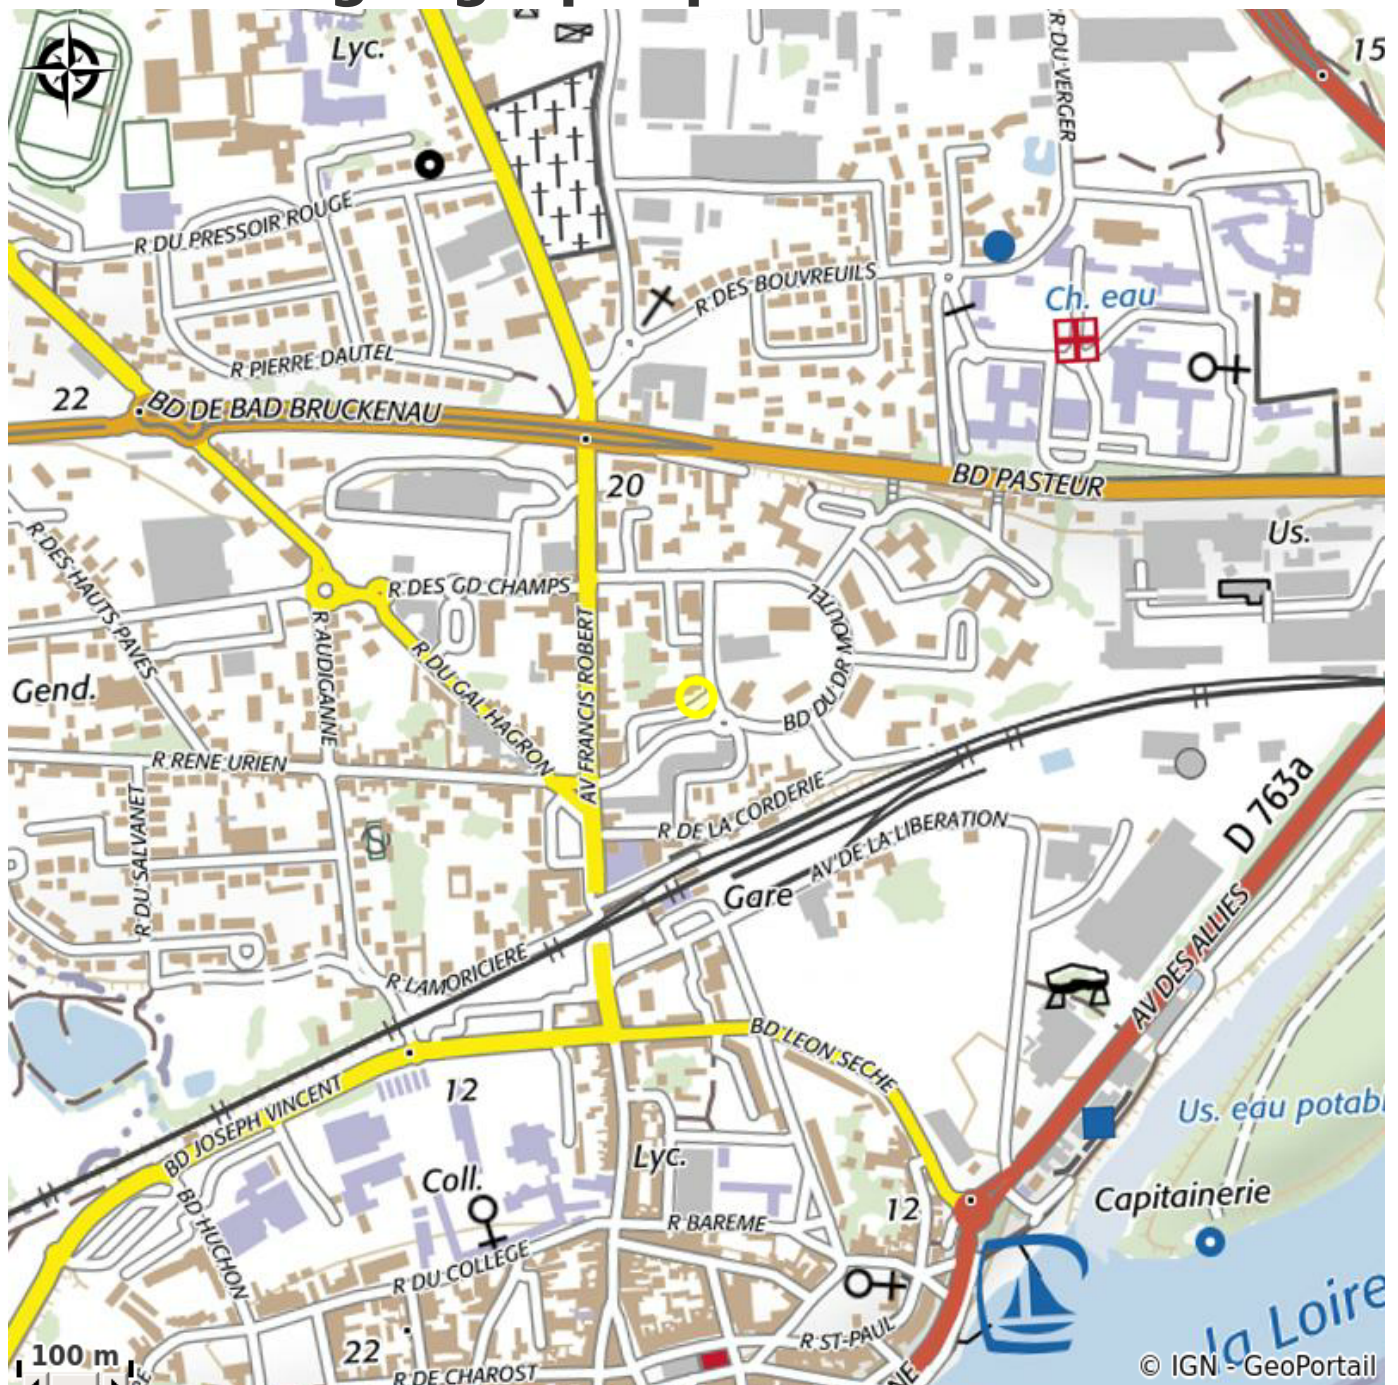

HOTEL IBIS STYLES ANCENIS CENTRE

Crédit photo : (©Ibis)

Hôtel 2 étoiles idéalement situé entre Nantes et Angers. A 5 min de la gare à pied.

Infos pratiques

Categorie : Où dormir

Description

Un établissement chaleureux en plein centre ville et à 2 min de la gare. Il vous accueille pour vos séminaires (2 salles climatisées). Possibilité soirée-étape. 3 chambres équipées pour les personnes à mobilité réduite. Chambres avec TV (Canal +) et accès internet. 24 chambres climatisées. Chambres familiales. Parking privé et fermé. Accueil vélo. Bar, billard. Jardin.

Situation géographique

Toutes les infos pratiques

Contact

Boulevard du Docteur Moutel

Ancenis

44150 ANCENIS-SAINT-GEREON

hb5z9@accor.com

[https://all.accor.com/hotel/B5Z9/
index.fr.shtml?](https://all.accor.com/hotel/B5Z9/index.fr.shtml?dateIn=2020-06-04&nights=1&compositions=1&stayplus=false#origin=ibis)