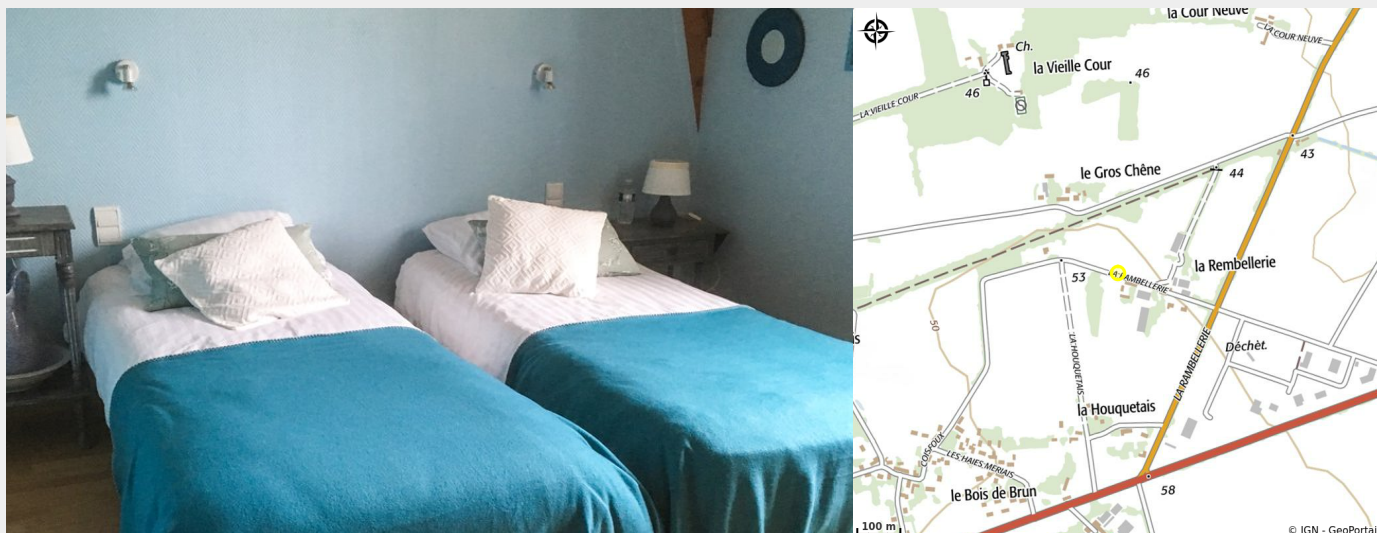

L'ARBRE ÉMAILLÉ

Crédit photo : (l'Arbre émaillé)

chambres d'hôte, relais motard

Infos pratiques

Categorie : Où dormir

Description

A une heure de la Baule, Nantes, Rennes, en pleine campagne, trois chambres vous attendent pour une étape ou un séjour. Vous pourrez vous reposer, dans un jardin fleuri, en profitant du calme en campagne. Vous pourrez découvrir les routes de la Vallée du Don, la Forêt du Gâvre, le canal de Nantes à Brest...