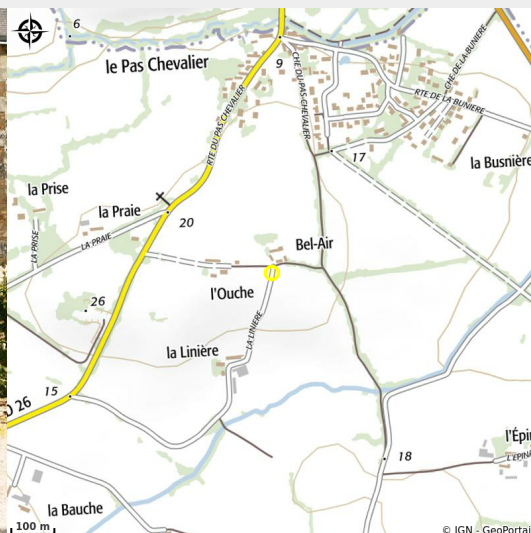

MEUBLÉ "L'ATELIER"

Crédit photo : (© Elise Fournier Photographe)

*Hébergement sur les hauteurs de
Casson*

Infos pratiques

Categorie : Où dormir