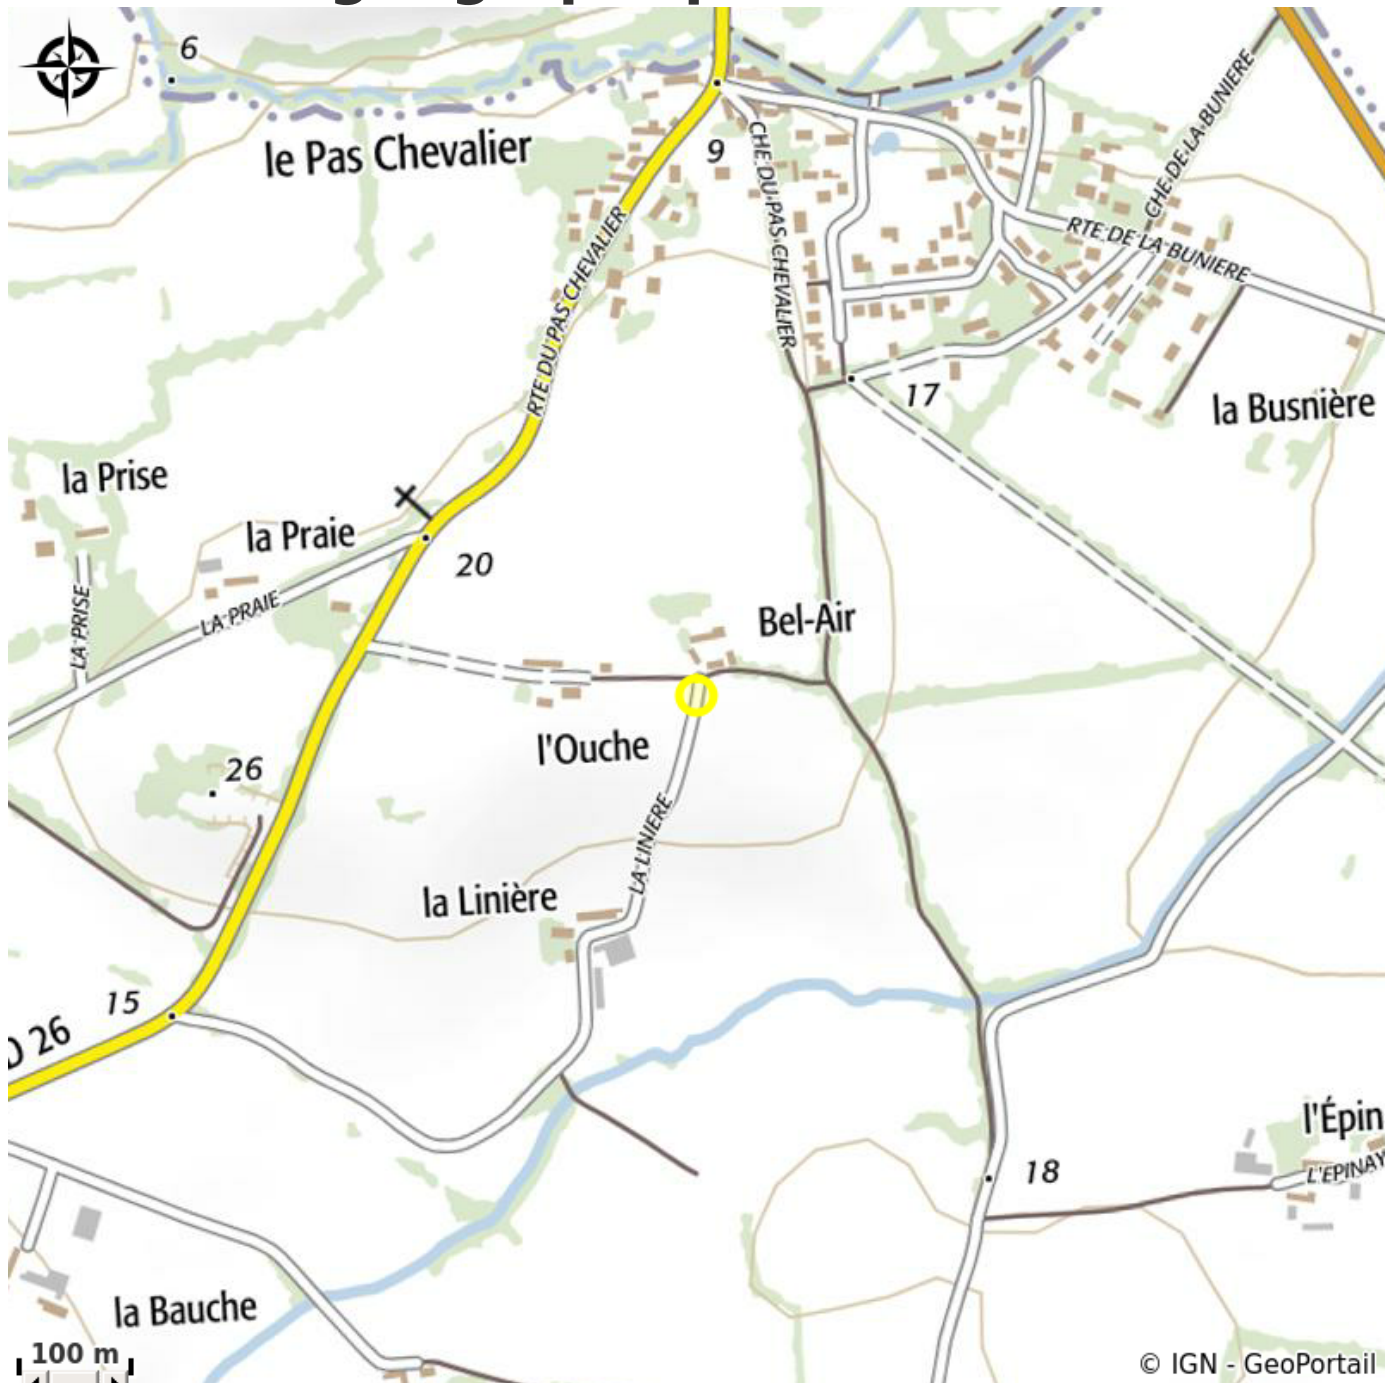

# Description

Situés sur les hauteurs de Casson, entre Nort sur Erdre et Nantes, au bord de la Vélodyssée (cyclotourisme international) et sur le chemin de St Jacques (« La Voie des Capitales »), nous proposons nos hébergements pour vous ressourcer dans une ambiance calme et paisible.

# Situation géographique