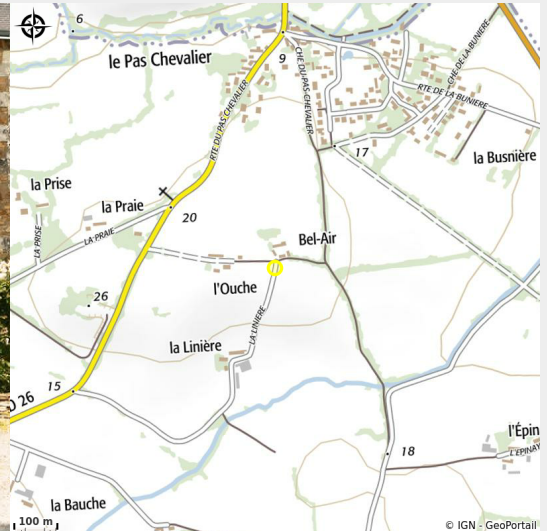

MEUBLÉ "L'ATELIER"

Crédit photo : (© Elise Fournier Photographe)

*Hébergement sur les hauteurs de
Casson*

Infos pratiques

Categorie : Où dormir

Description

Situés sur les hauteurs de Casson, entre Nort sur Erdre et Nantes, au bord de la Vélodyssée (cyclotourisme international) et sur le chemin de St Jacques (« La Voie des Capitales »), nous proposons nos hébergements pour vous ressourcer dans une ambiance calme et paisible.

Situation géographique

Toutes les infos pratiques

Contact

DOMAINE DU BEL AIR

5 lieu-dit Bel Air

44390 CASSON

contact@domaine-du-belair.fr

<https://www.domaine-du-belair.fr>