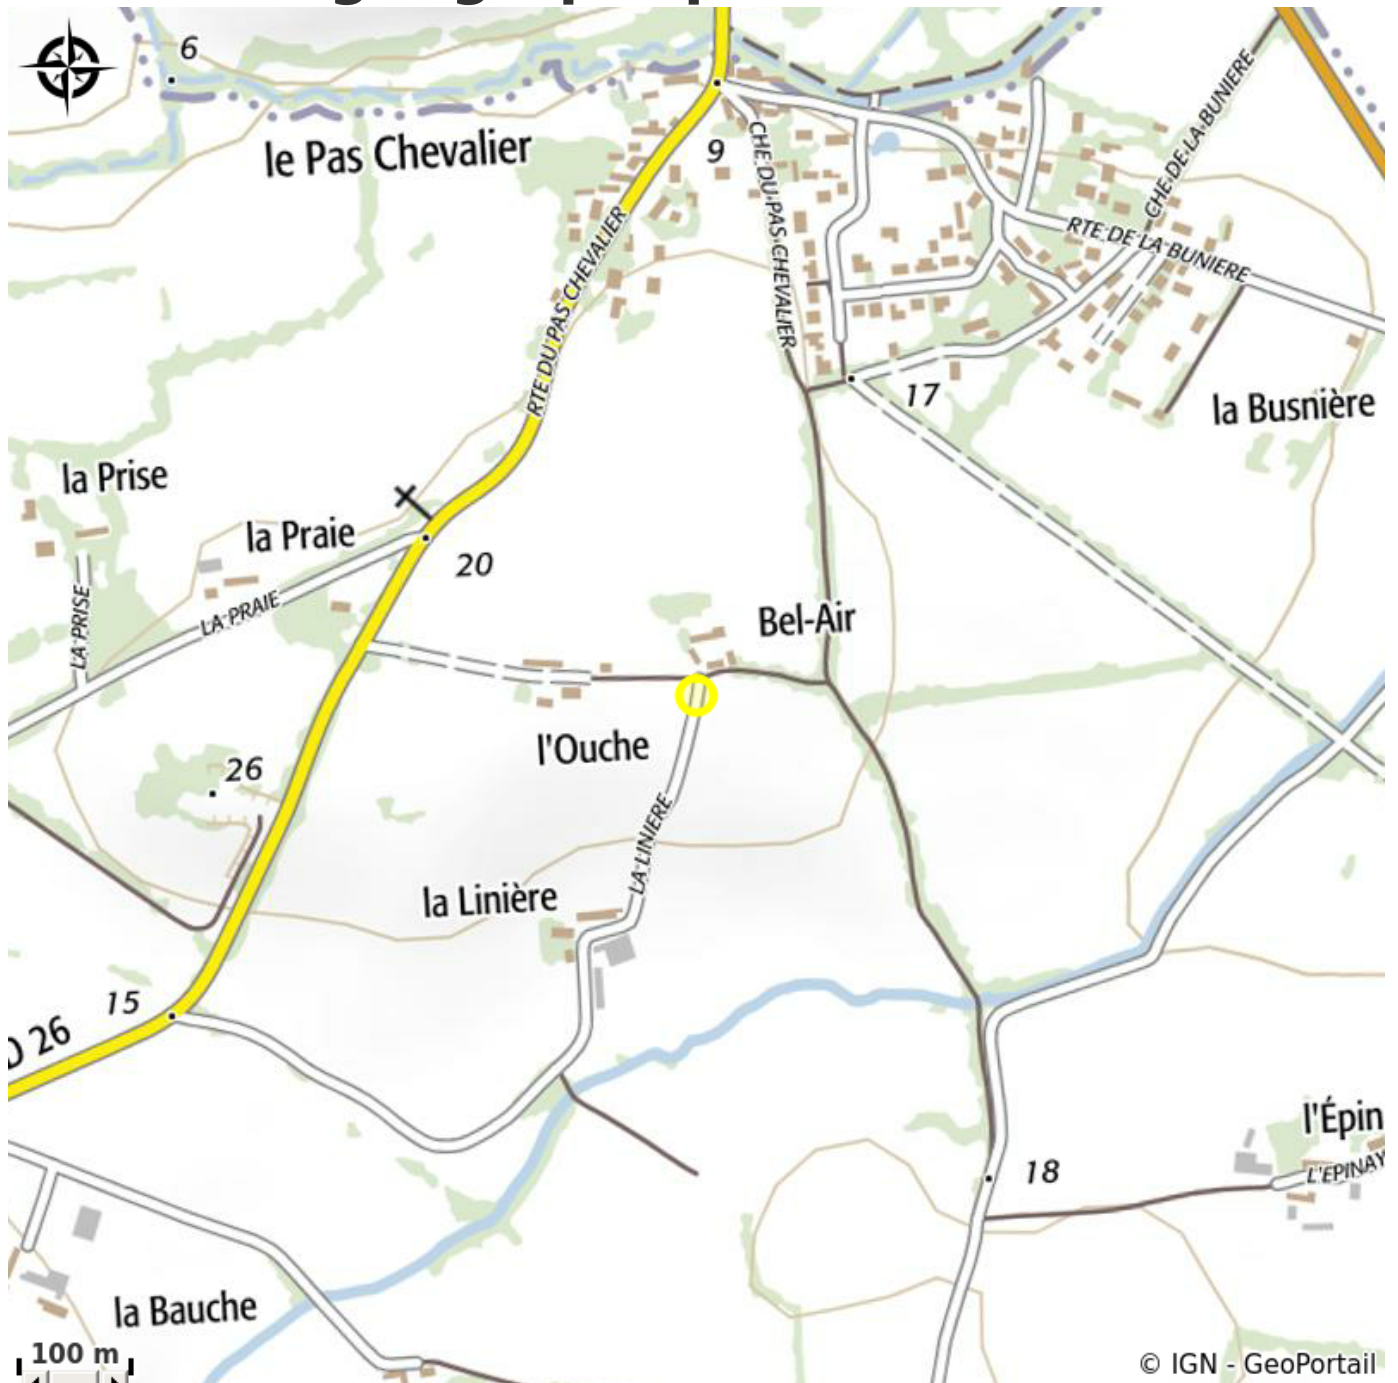

MEUBLÉ "L'ATELIER"

Crédit photo : (© Elise Fournier Photographe)

*Hébergement sur les hauteurs de
Casson*

Infos pratiques

Categorie : Où dormir

Description

Situés sur les hauteurs de Casson, entre Nort sur Erdre et Nantes, au bord de la Vélodyssée (cyclotourisme international) et sur le chemin de St Jacques (« La Voie des Capitales »), nous proposons nos hébergements pour vous ressourcer dans une ambiance calme et paisible.

Situation géographique

Toutes les infos pratiques

Contact

DOMAINE DU BEL AIR

5 lieu-dit Bel Air

44390 CASSON

contact@domaine-du-belair.fr

<https://www.domaine-du-belair.fr>