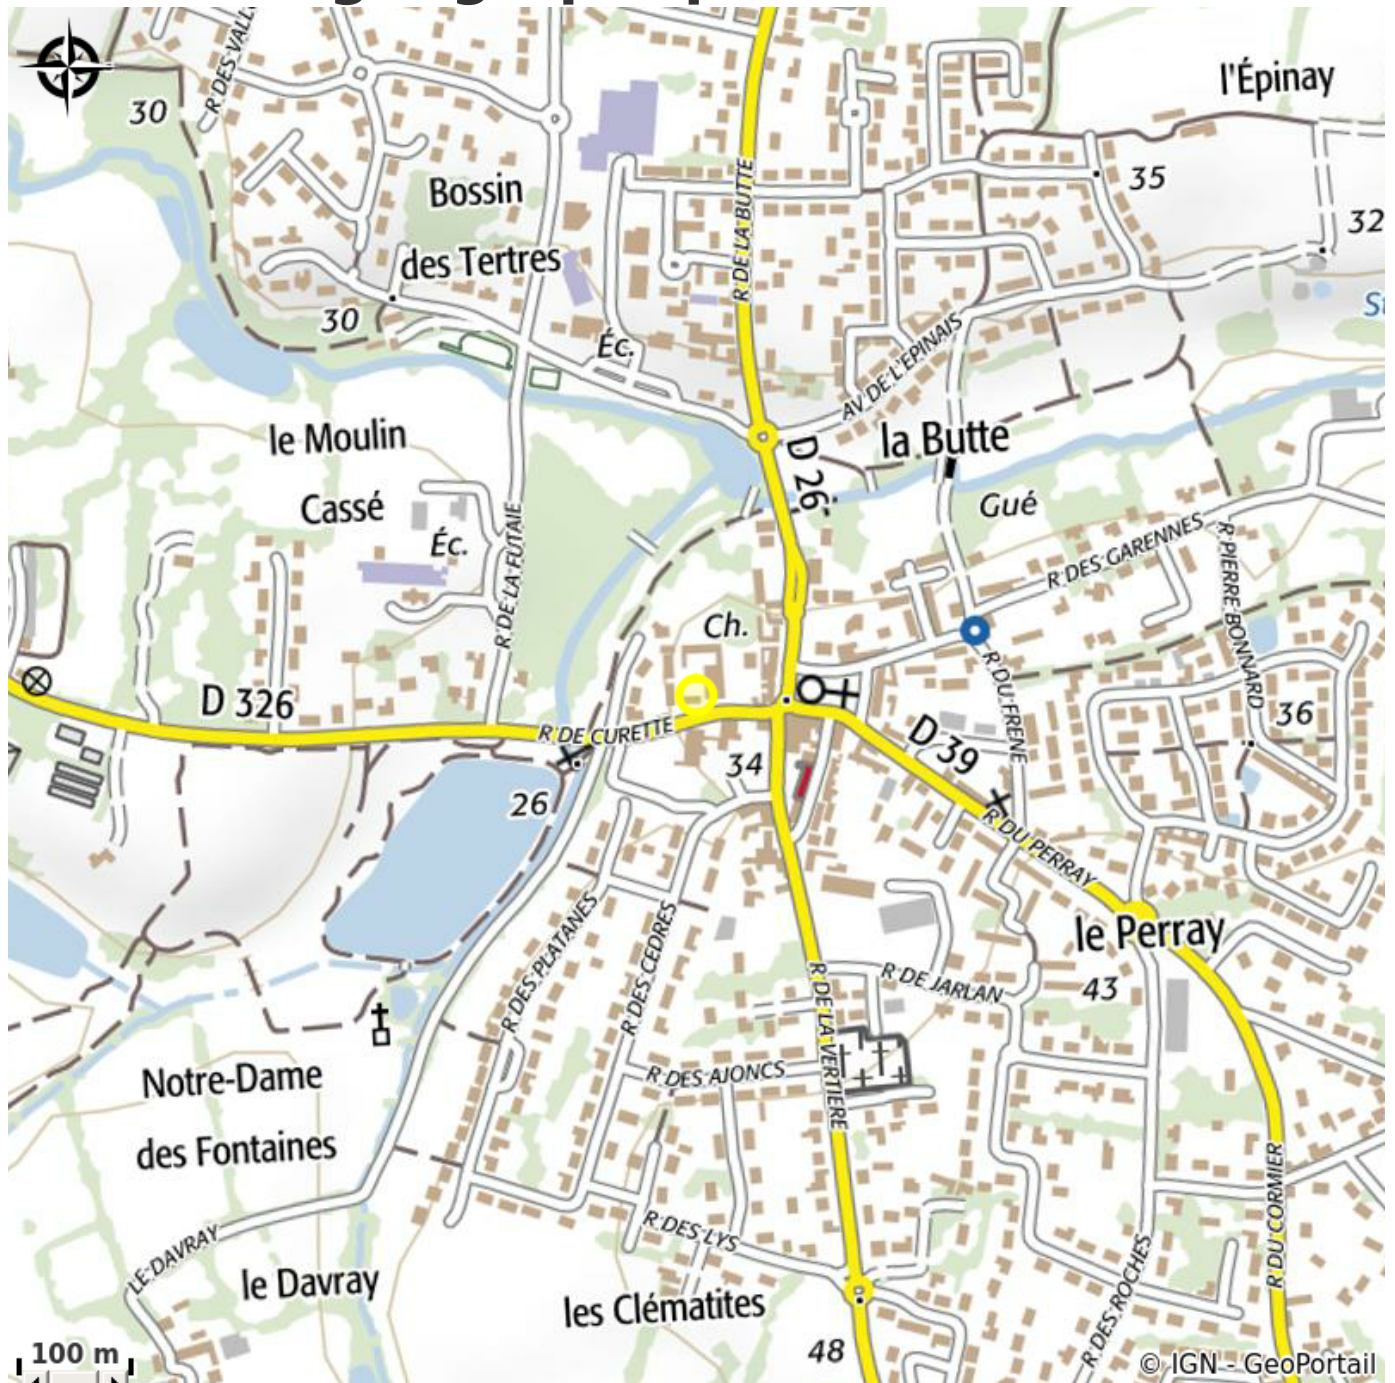

CHAMBRES D'HÔTES CHÂTEAU DE LA GRAND COUR

Crédit photo : (©Arnaud Duret)

*Chambres d'hôtes au château
Grand'cour à 15 minutes de Nantes .*

Infos pratiques

Categorie : Où dormir

Description

Deux chambres d'hôtes au calme au sein d'un parc d'un hectare aux arbres bicentennaires. Nous aurons plaisir à vous accueillir dans ce château familial.

Situation géographique

Toutes les infos pratiques

Contact

14 Rue de Curette
44119 GRANDCHAMPS-DES-FONTAINES
<http://www.chateaugrandcour.com>