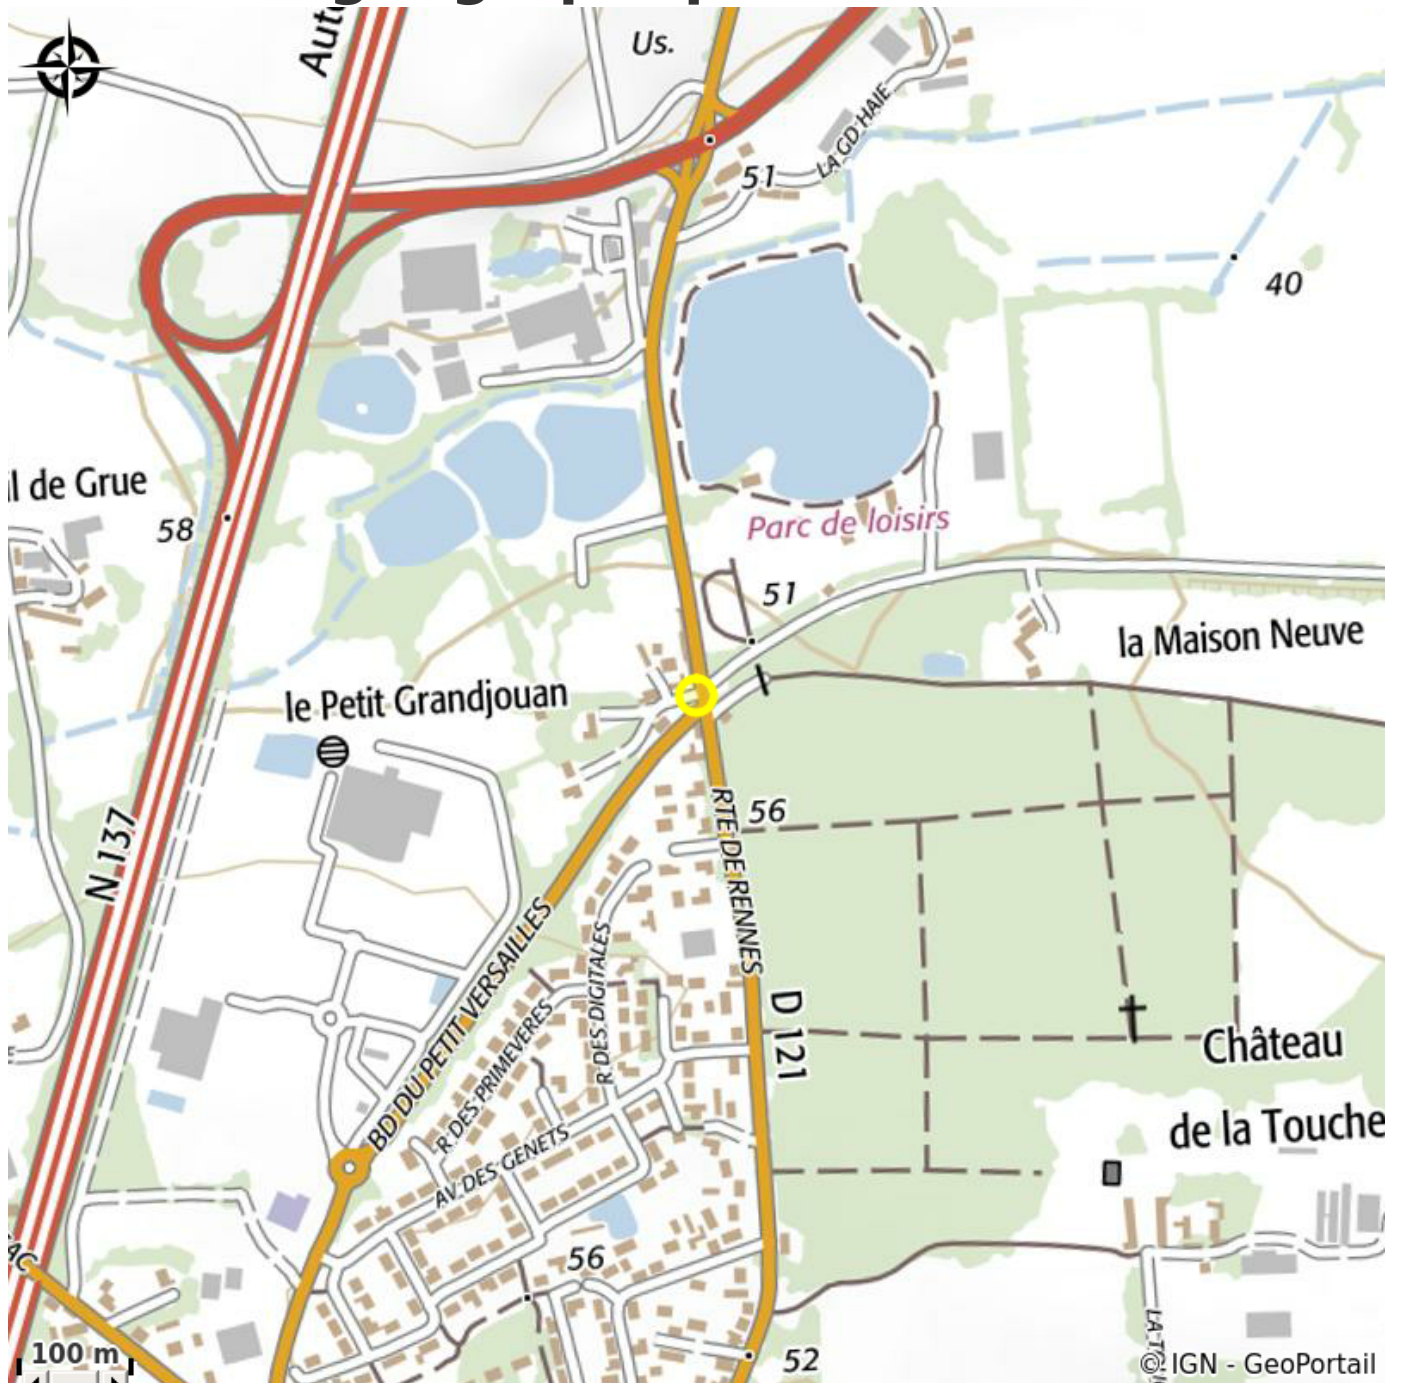

GÎTE LOIRE-ATLANTIQUE

Crédit photo : (Gîtes de France Loire-atlantique)

Maison contemporaine indépendante pour 6 personnes située dans le centre-ville.

Infos pratiques

Categorie : Où dormir

Description

Cette maison contemporaine indépendante est située à 1 km du centre, dans le Pays de "Erdre Canal Forêt", à 27 km de Châteaubriant et 43 km de Nantes (proche route). Jardin clos de 700 m² (orienté sud/ouest). Plain pied : il se compose d'un vaste et lumineux salon/séjour avec cuisine aménagée ouverte, une arrière-cuisine/lingerie, 3 chambres (1: lit 160x200, 2: lit 140x200 + lit bébé et TV, 3: 2 lits 90x190), salle d'eau et WC indépendant. Garage pour vélos/motos. Equipements supplémentaires: équipement complet bébé, sèche-linge, accès Wifi. Compris: chauffage poêle à granulés et électricité. Non-compris: draps, linge de toilette et taxe de séjour. Forfait ménage obligatoire pour la clientèle professionnelle (65€). Rennes 66 km.

Situation géographique

Toutes les infos pratiques

Contact

54 bis route de Rennes
Impasse du petit Grandjouan
44170 NOZAY

francoisbihel@sfr.fr

<https://www.gites-de-france.com/fr/pays-de-la-loire/loire-atlantique/loire-h44g015593>