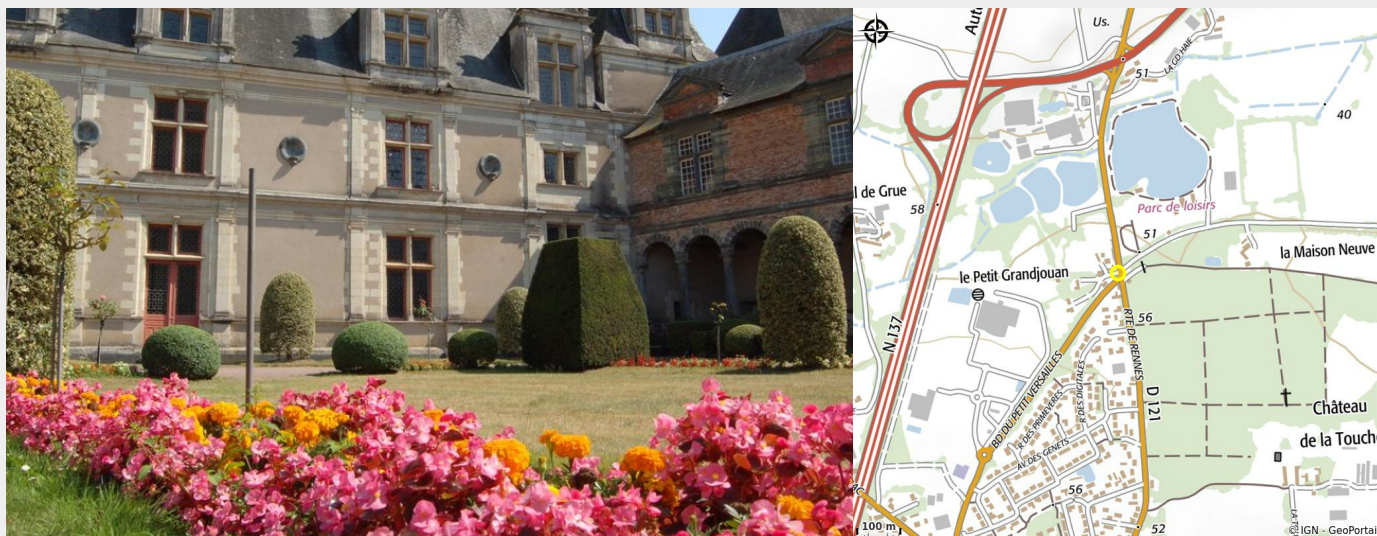

GÎTE LOIRE-ATLANTIQUE

Crédit photo : (Gîtes de France Loire-atlantique)

Maison contemporaine indépendante pour 6 personnes située dans le centre-ville.

Infos pratiques

Categorie : Où dormir

Description

Cette maison contemporaine indépendante est située à 1 km du centre, dans le Pays de "Erdre Canal Forêt", à 27 km de Châteaubriant et 43 km de Nantes (proche route). Jardin clos de 700 m² (orienté sud/ouest). Plain pied : il se compose d'un vaste et lumineux salon/séjour avec cuisine aménagée ouverte, une arrière-cuisine/lingerie, 3 chambres (1: lit 160x200, 2: lit 140x200 + lit bébé et TV, 3: 2 lits 90x190), salle d'eau et WC indépendant. Garage pour vélos/motos. Equipements supplémentaires: équipement complet bébé, sèche-linge, accès Wifi. Compris: chauffage poêle à granulés et électricité. Non-compris: draps, linge de toilette et taxe de séjour. Forfait ménage obligatoire pour la clientèle professionnelle (65€). Rennes 66 km.

Situation géographique

Toutes les infos pratiques

Contact

54 bis route de Rennes
Impasse du petit Grandjouan
44170 NOZAY

francoisbihel@sfr.fr

<https://www.gites-de-france.com/fr/pays-de-la-loire/loire-atlantique/loire-h44g015593>