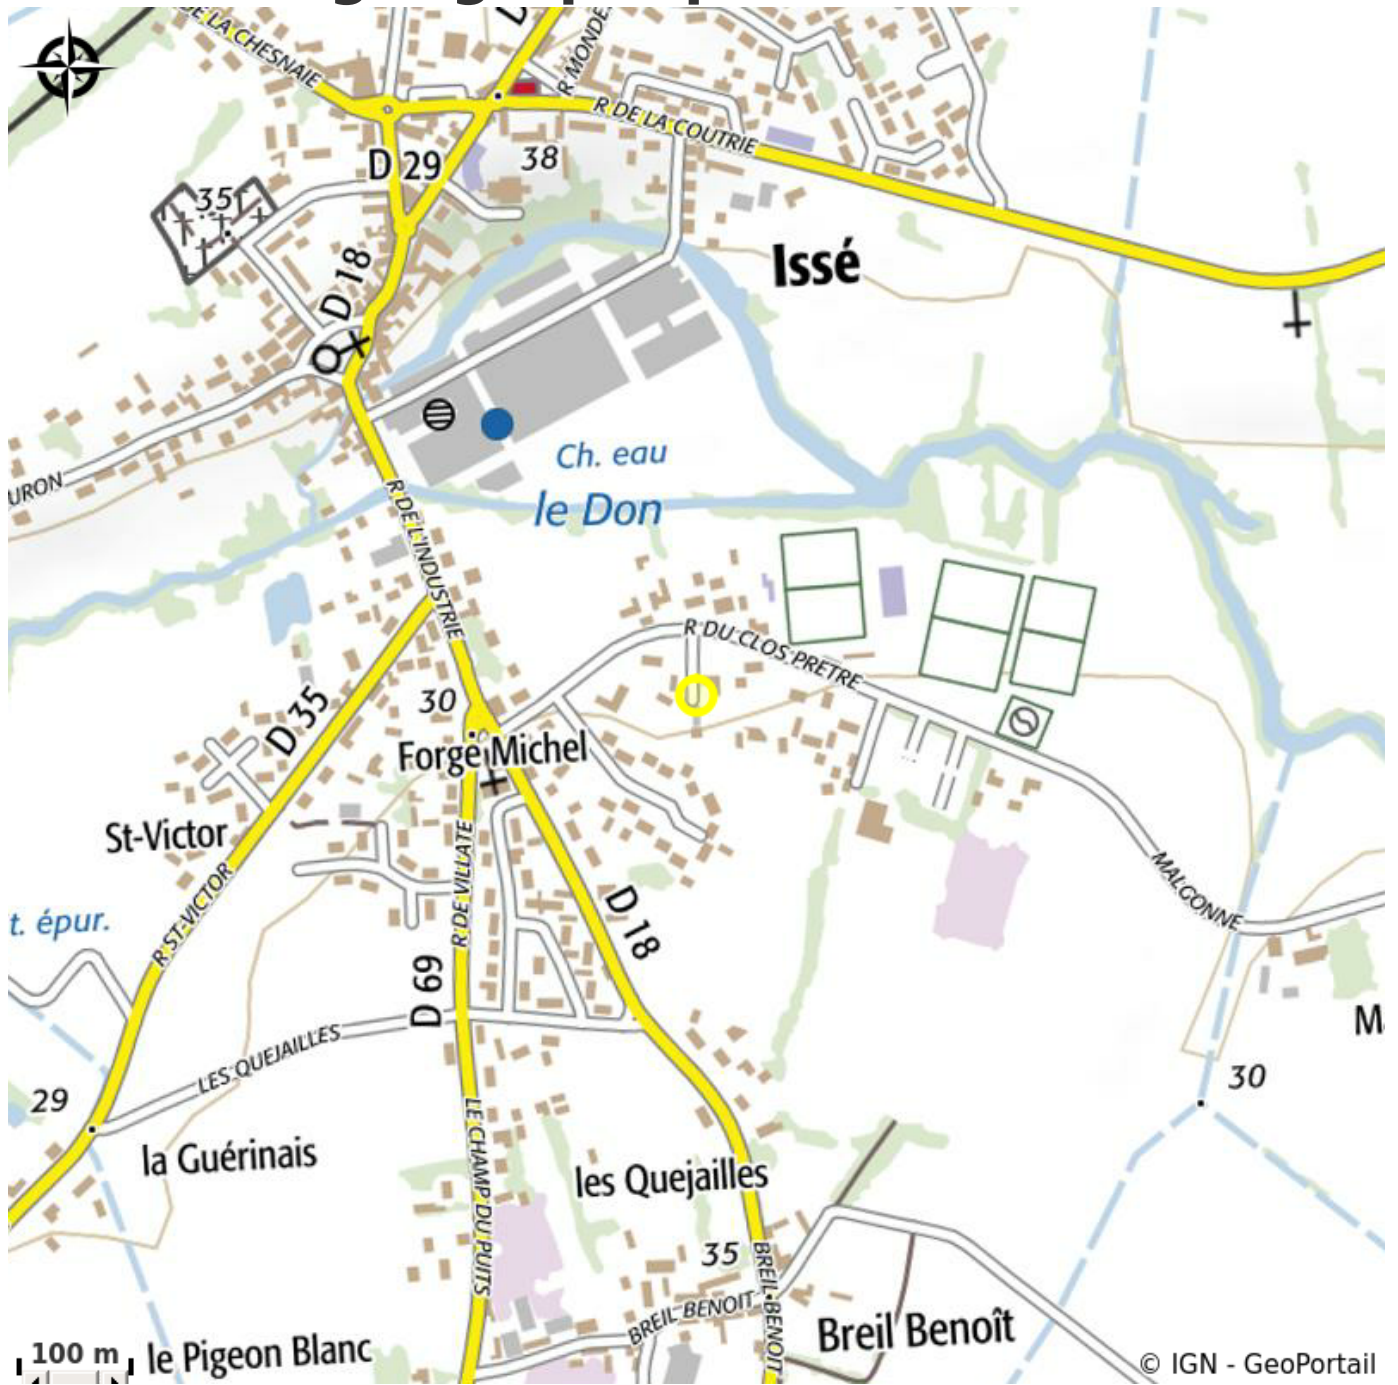

CHALETS ISSÉ HOME

Crédit photo : (Issé Home)

Chalets tout équipés pouvant accueillir jusqu'à 6 personnes.

Infos pratiques

Categorie : Où dormir

Description

De passage dans la région, en déplacement professionnel, pour un mariage ou pour un week-end, nous sommes situés à Issé, proche de la salle du Bosquet et à 5 mn de la gare SNCF. Vous disposerez d'un accès internet, d'une terrasse privative et d'un parking.

Situation géographique

Toutes les infos pratiques

Contact

8 bis rue du Clos Prêtre
44520 ISSE