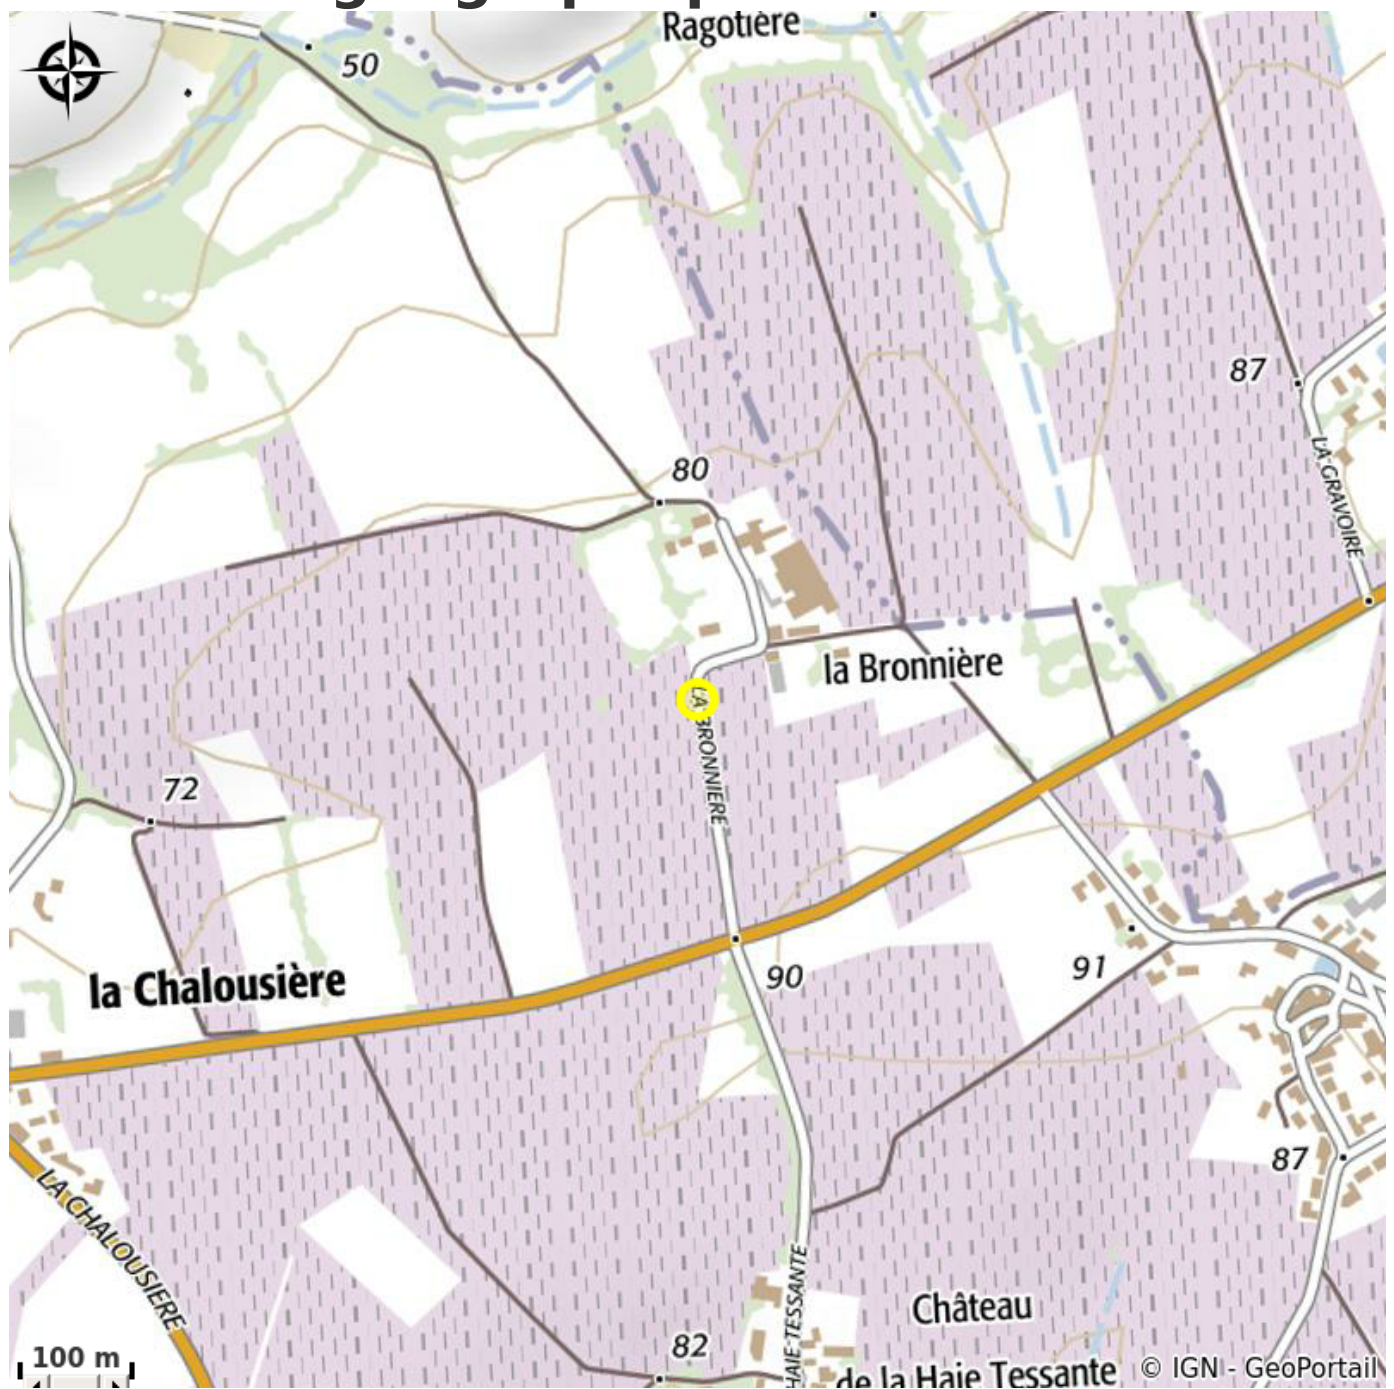

K'BANNE AUTONOME

Crédit photo : (Nuit étoilée sur la terrasse)

*Habitat Minimaliste Unique Autonome
en Energie et en Eau*

Infos pratiques

Categorie : Où dormir

Description

Dans le Vignoble Nantais, la K'BANNE Autonome sur terrain indépendant à 40 mètres de notre habitation. Simplicité d'un Habitat MINIMALISTE Unique, aux usages atypiques dus à l'Autonomie. (en énergies et en eau). FLANER, DECOUVRIR, EXPERIMENTER : Revenir à l'Essentiel et se ressourcer. Ralentir pour déconnecter, Nous avons conçu la K'BANNE Autonome et pourrons vous l'expliquer. 5 Couchages Etage comble (Haut. Inf. 180) Coin-cuisine dans séjour de 11m2 Bain avec douche, lavabo et WC sec (copeaux) Les petits PLUS de la K'BANNE Autonome : sa terrasse «multi-fonctions » (et toutes météo) le lit balancelle pour nuit à la belle étoile, L'Ambiance Chaleureuse des soirées d'ANTAN avec la cuisinière à bois. Seront aussi à votre disposition : Grand trampoline et balançoire pour enfants + Nos VELOS VTC avec des cartes.

Situation géographique

Toutes les infos pratiques

Contact

4 La Bronnière
44330 VALLET