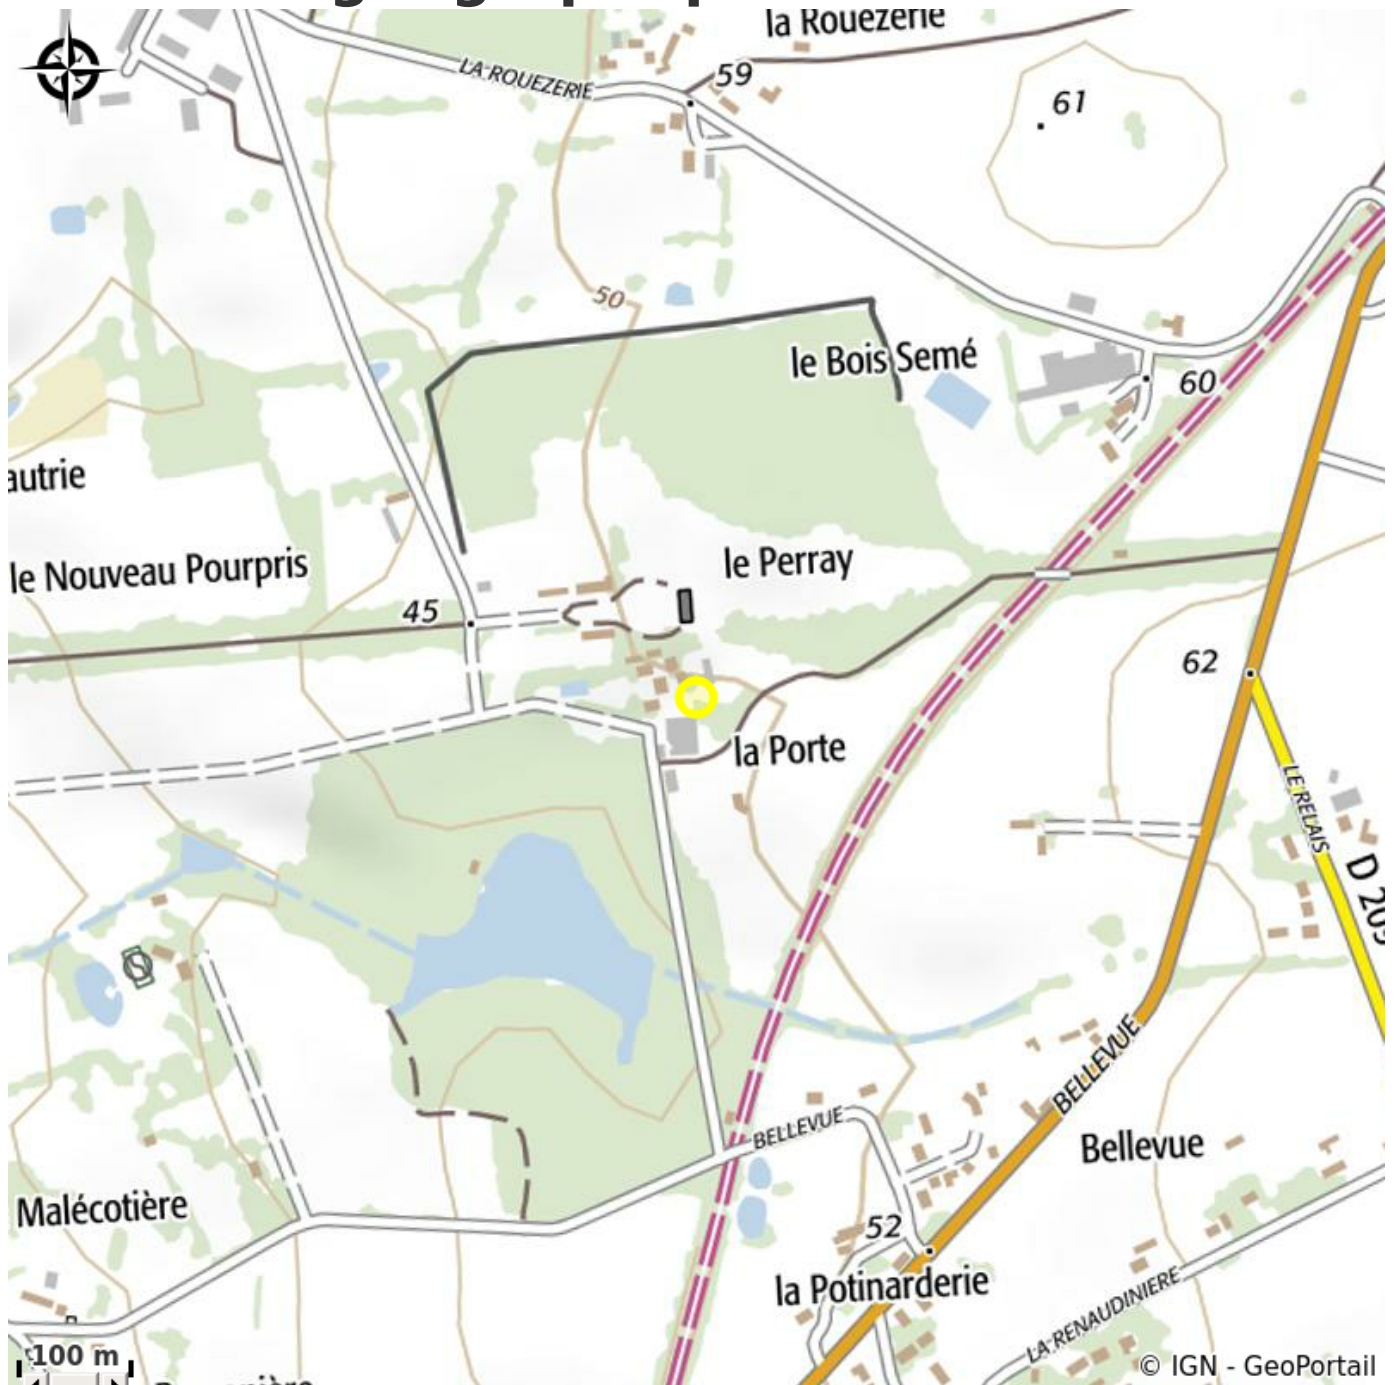

Situation géographique