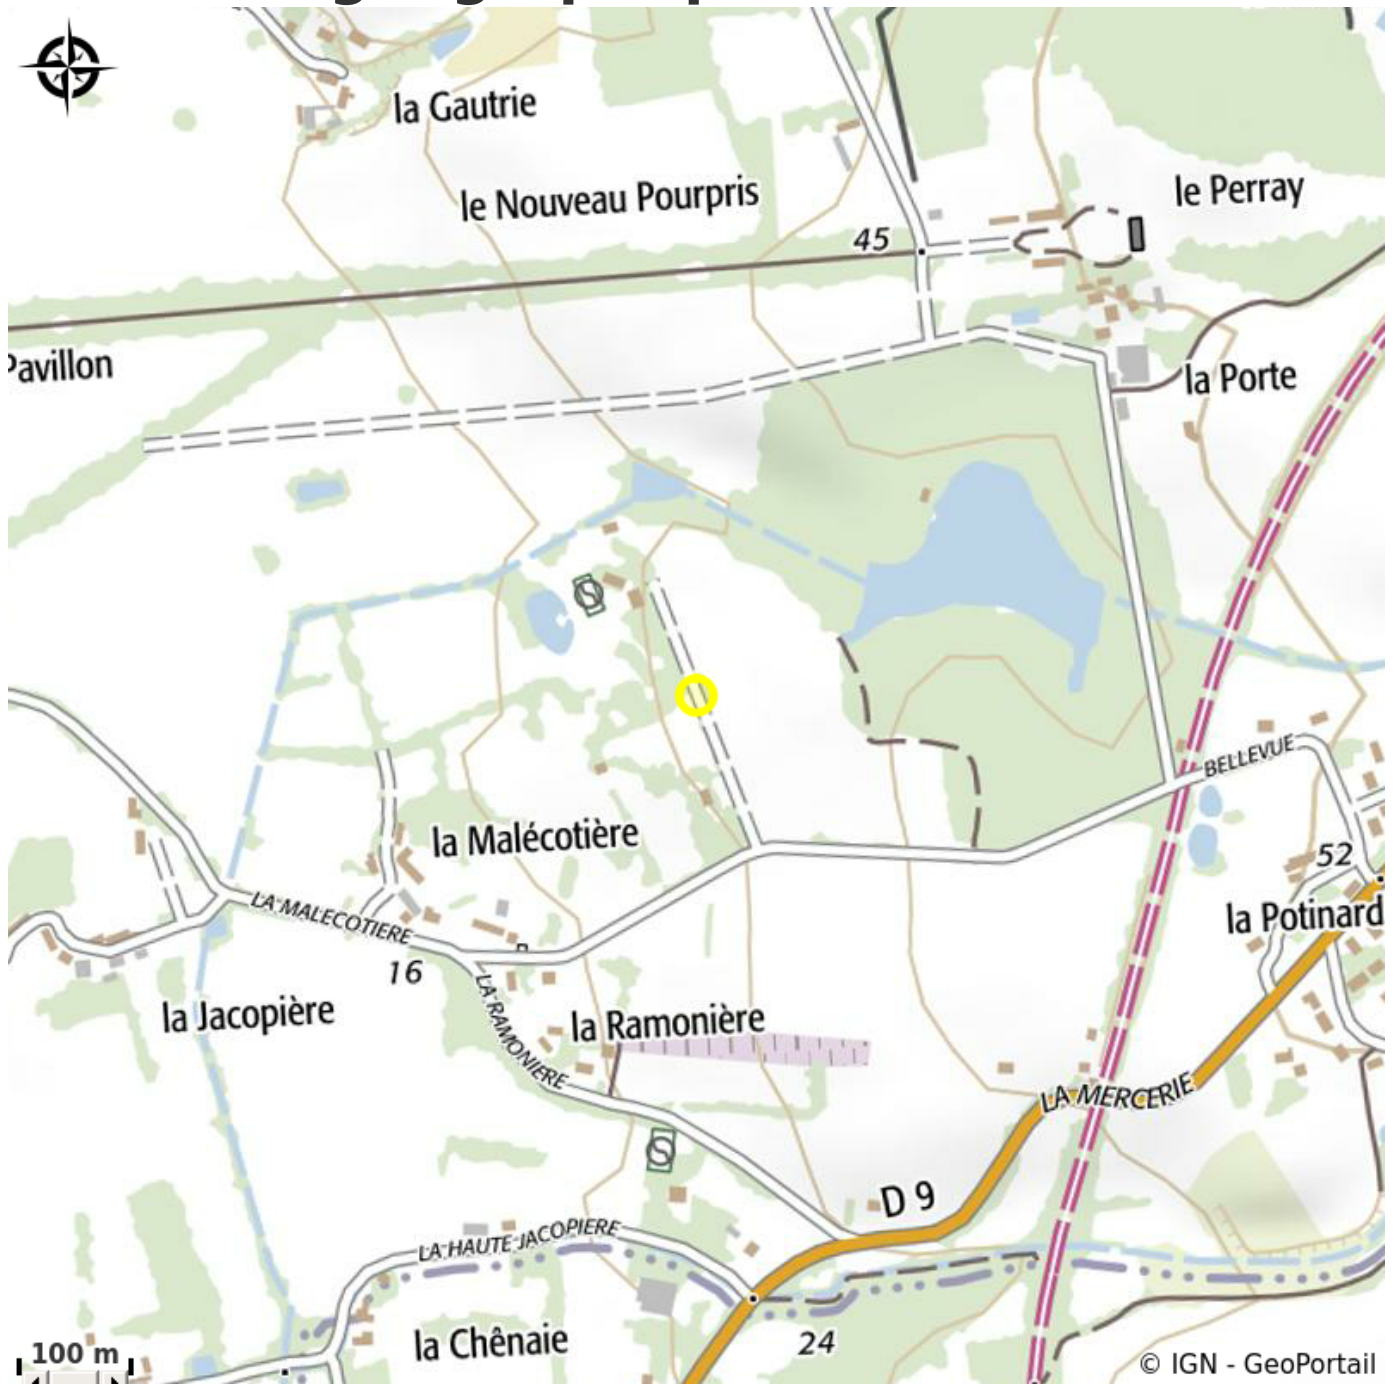

# GITE IMPERIAL MANOIR DU PERRY

Crédit photo : (© P.BUREAU-ManoirDuPerray)

*Gite de charme situé à 15 km au Nord de Nantes à St Mars du Desert.*

# Description

Ce Manoir se situe au sein d'un parc clos de murs de 14 000 m<sup>2</sup> agrémenté de chênes centenaires Gite impérial Situé au dernier étage du château avec vue imprenable sur le parc animalier et l'allée des chênes centenaires, ce gite vous accueille pour vos longs week-end ou semaines dans un cadre atypique

# Situation géographique