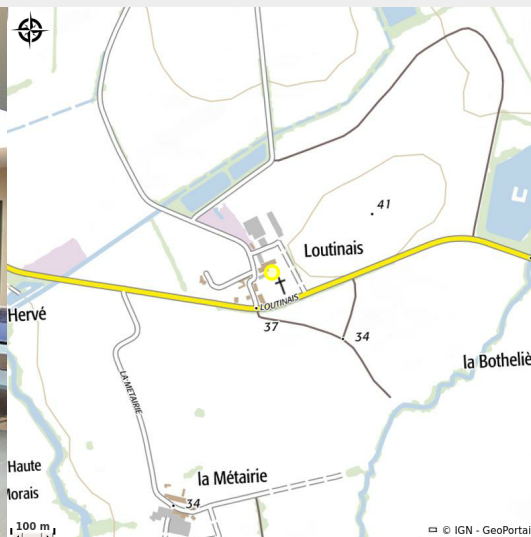

CHAMBRES D'HÔTES UNE PAUSE AU LOGIS

Crédit photo : (une pause au logis)

Infos pratiques

Categorie : Où dormir

Description

A 2 pas de la frontière bretonne, à 1 heure de Rennes, Angers, Nantes et Laval, et à 1 heure de l'océan, Bernadette et Daniel vous accueillent dans un écrin de verdure qui vous détendra assurément, comme une voluptueuse parenthèse pour un week-end ou une semaine. En famille ou entre amis, vous apprécierez nos chambres d'hôtes confortables ainsi que notre gîte avec sa piscine et son espace bien-être. Pour les entreprises "Une Pause Au Logis " propose également la location d'une salle d'une capacité de 40 personnes, idéale pour les réunions et les séminaires.