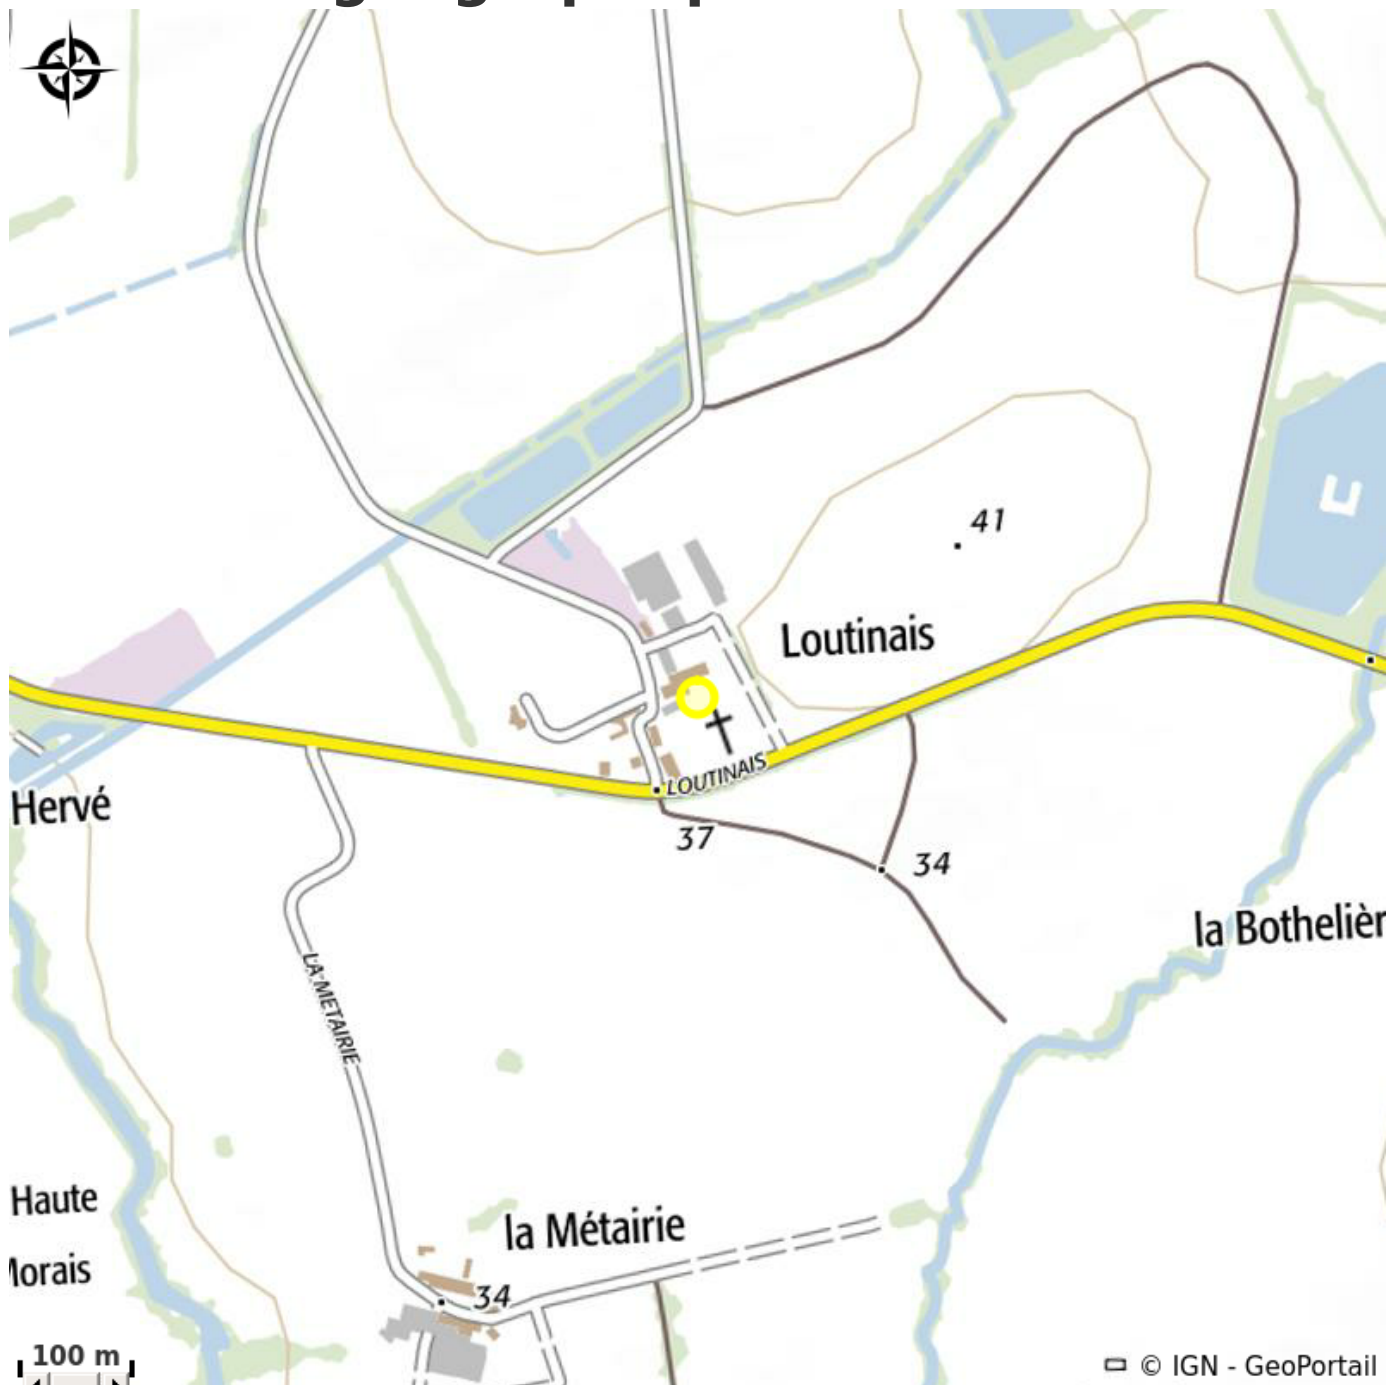

Situation géographique