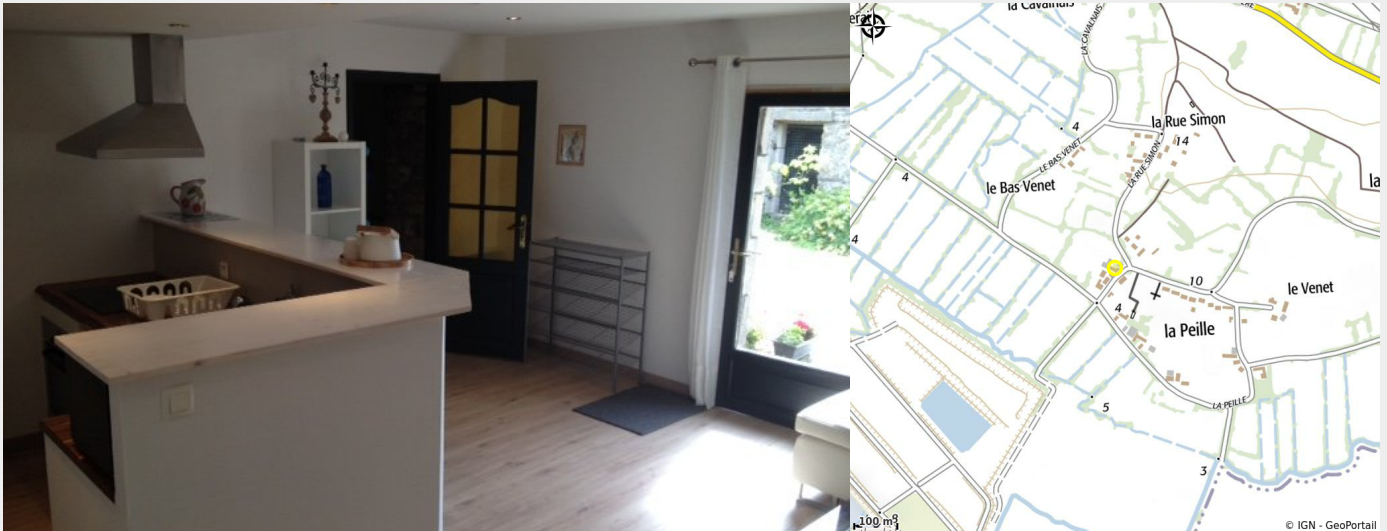

# GÎTE DE LA PEILLE

Crédit photo : (Gîte la Peille)

*Gîte idéal pour 2 personnes*

# Description

Situé à Cordemais, le gîte La Peille bénéficie des pièces et équipements suivants : une cuisine équipée, une chambre 2 personnes, un parking privé gratuit, la connexion WIFI, un barbecue... Des vélos sont également mis à disposition pour permettre aux occupants du gîte de découvrir cette région prisée des amateurs de randonnées. La Baule vous attend à 35 minutes et Nantes à 30 minutes. L'aéroport Nantes Atlantique est à 24 km.