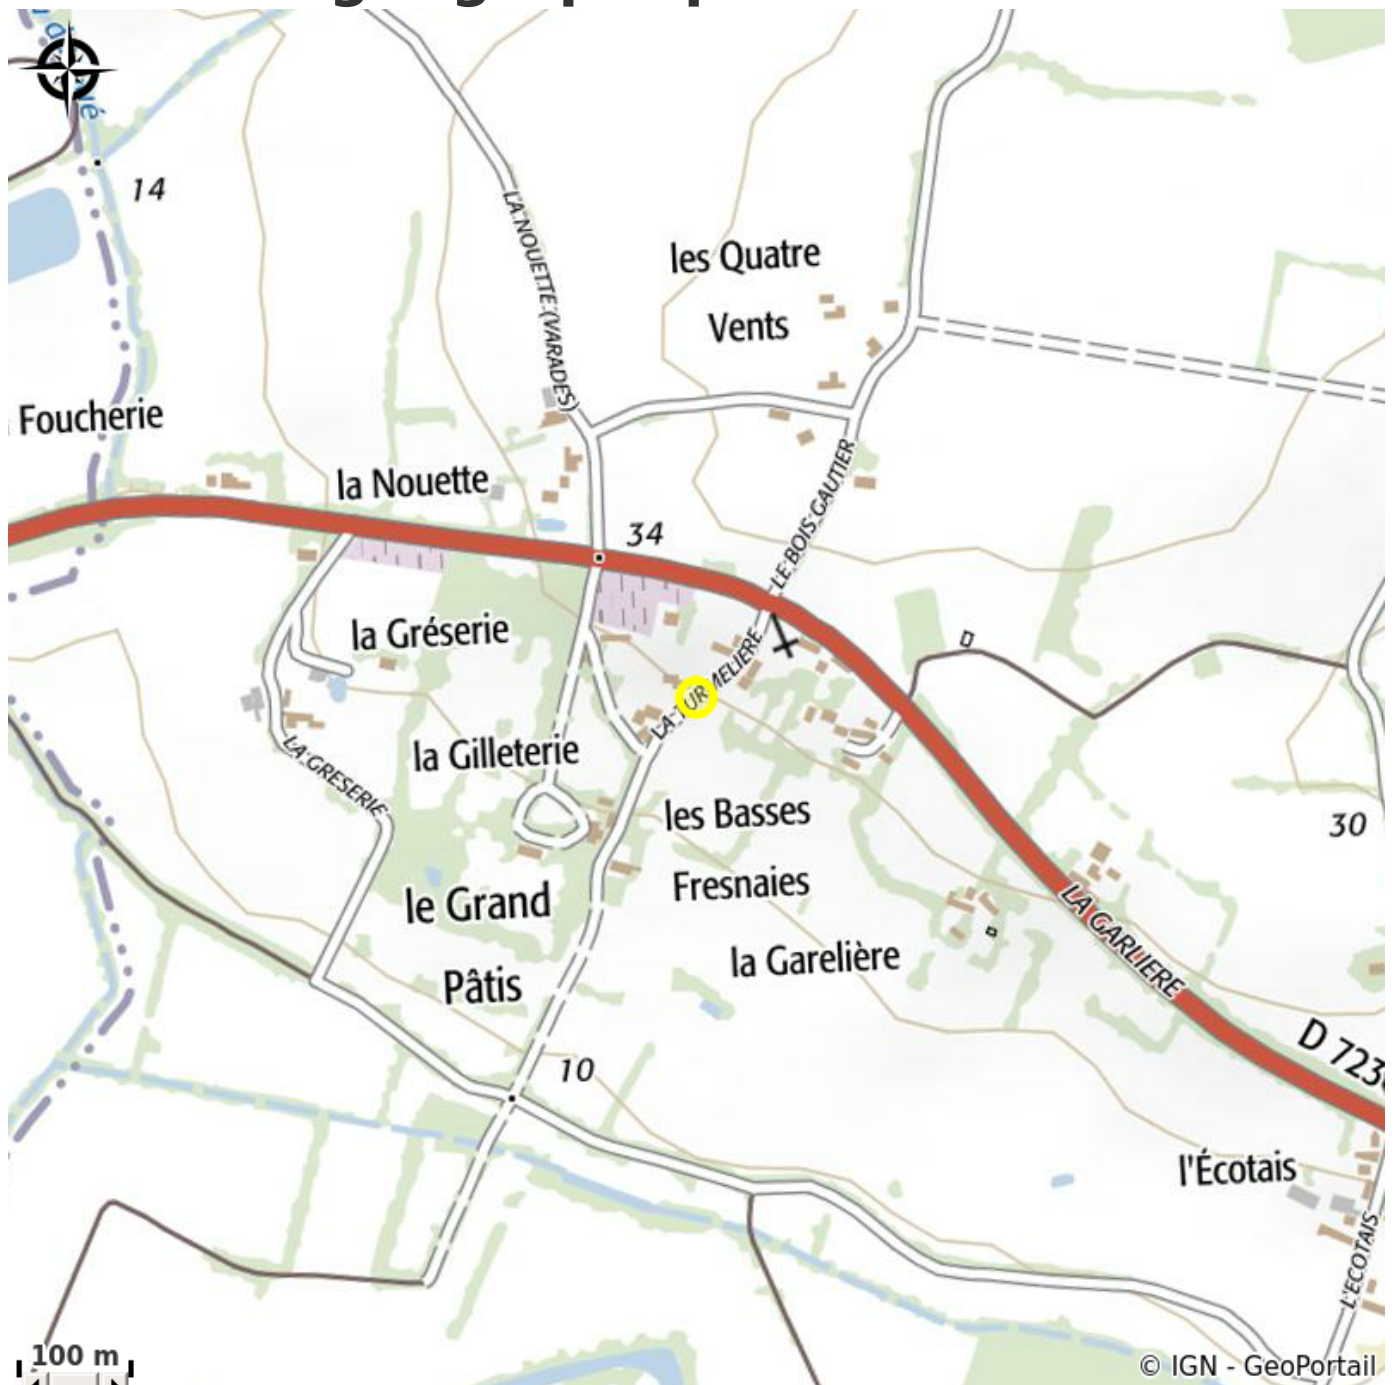

Situation géographique