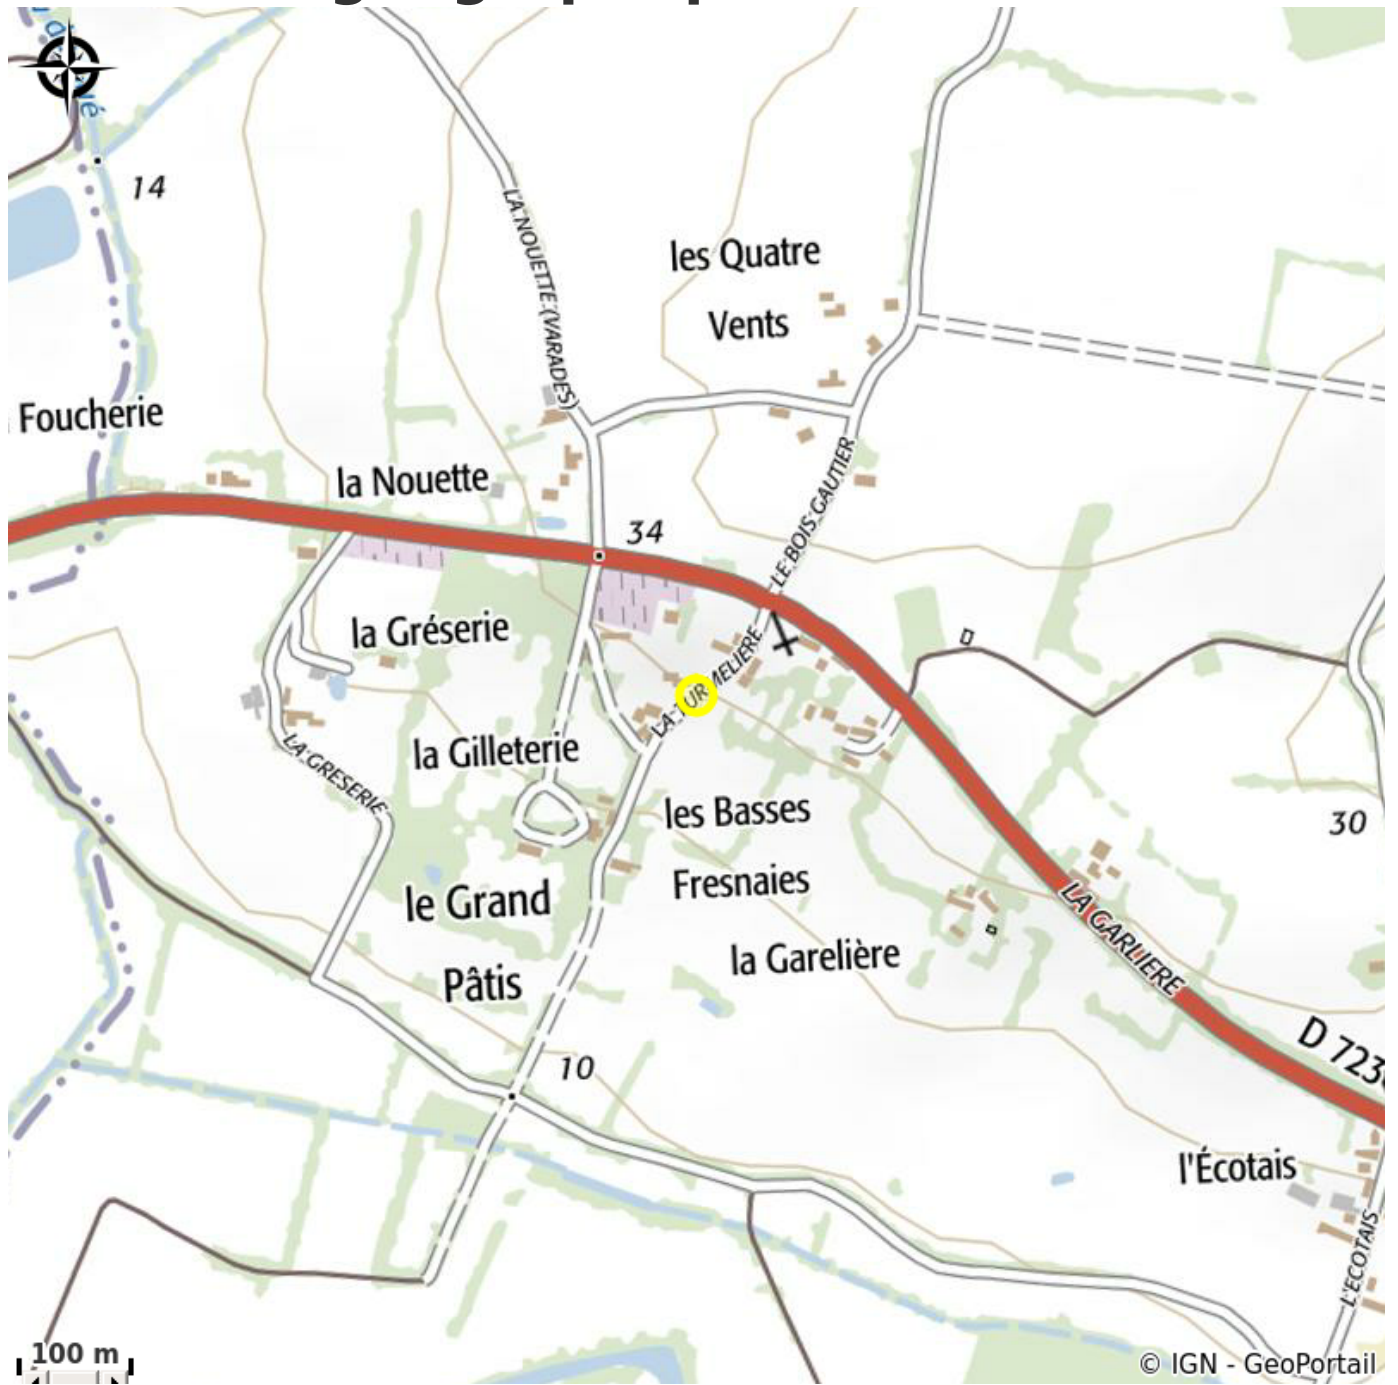

# CHAMBRES D'HÔTES LES OLIVIERS DE LA GILLETTERIE

Crédit photo : (©Chambres-d'hôtes-la-gilletterie)

*Vue dominante sur la vallée de la Loire.  
Appartement indépendant et tout confort.  
Accès direct à la vallée, aux chemins de randonnées et pistes cyclables des bords de Loire.*

## Infos pratiques

Categorie : Où dormir

# Description

Vue dominante sur la vallée de la Loire. Appartement indépendant et tout confort. Accès direct à la vallée, aux chemins de randonnées et pistes cyclables des bords de Loire.

# Situation géographique