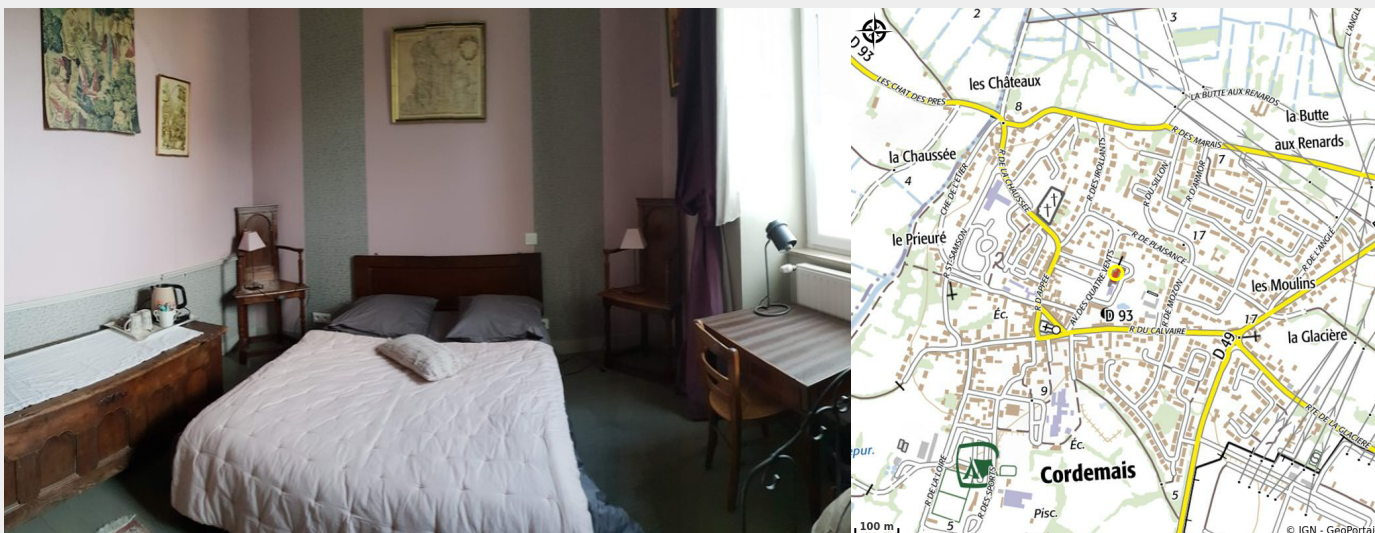

# GÎTE MIDO

Crédit photo : (Présentation de la chambre)

*Chambre d'hôtes entre Nantes et Pornic*

# Description

Jolie maison de bourg rénovée en 2013. Accueil dans une ambiance chaleureuse et reposante. Chambre de 20 m2 à l'étage. Présence d'un chat dans la maison.