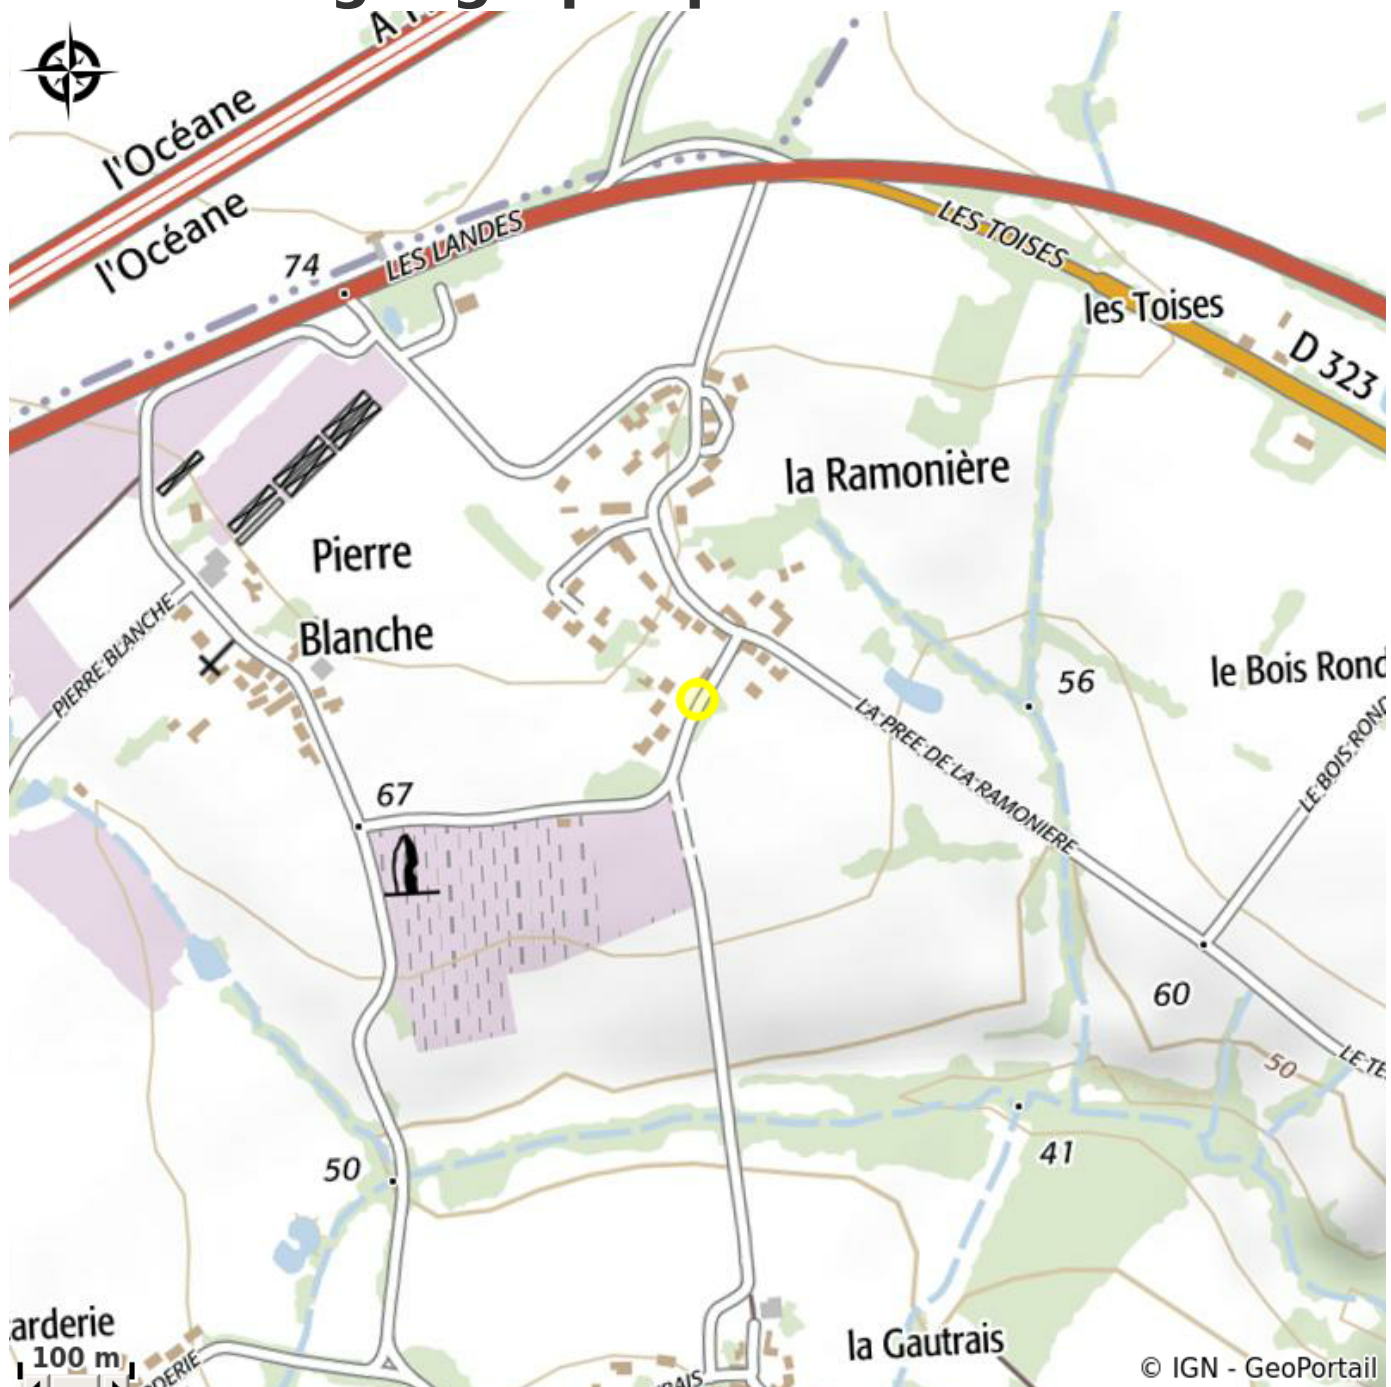

Situation géographique