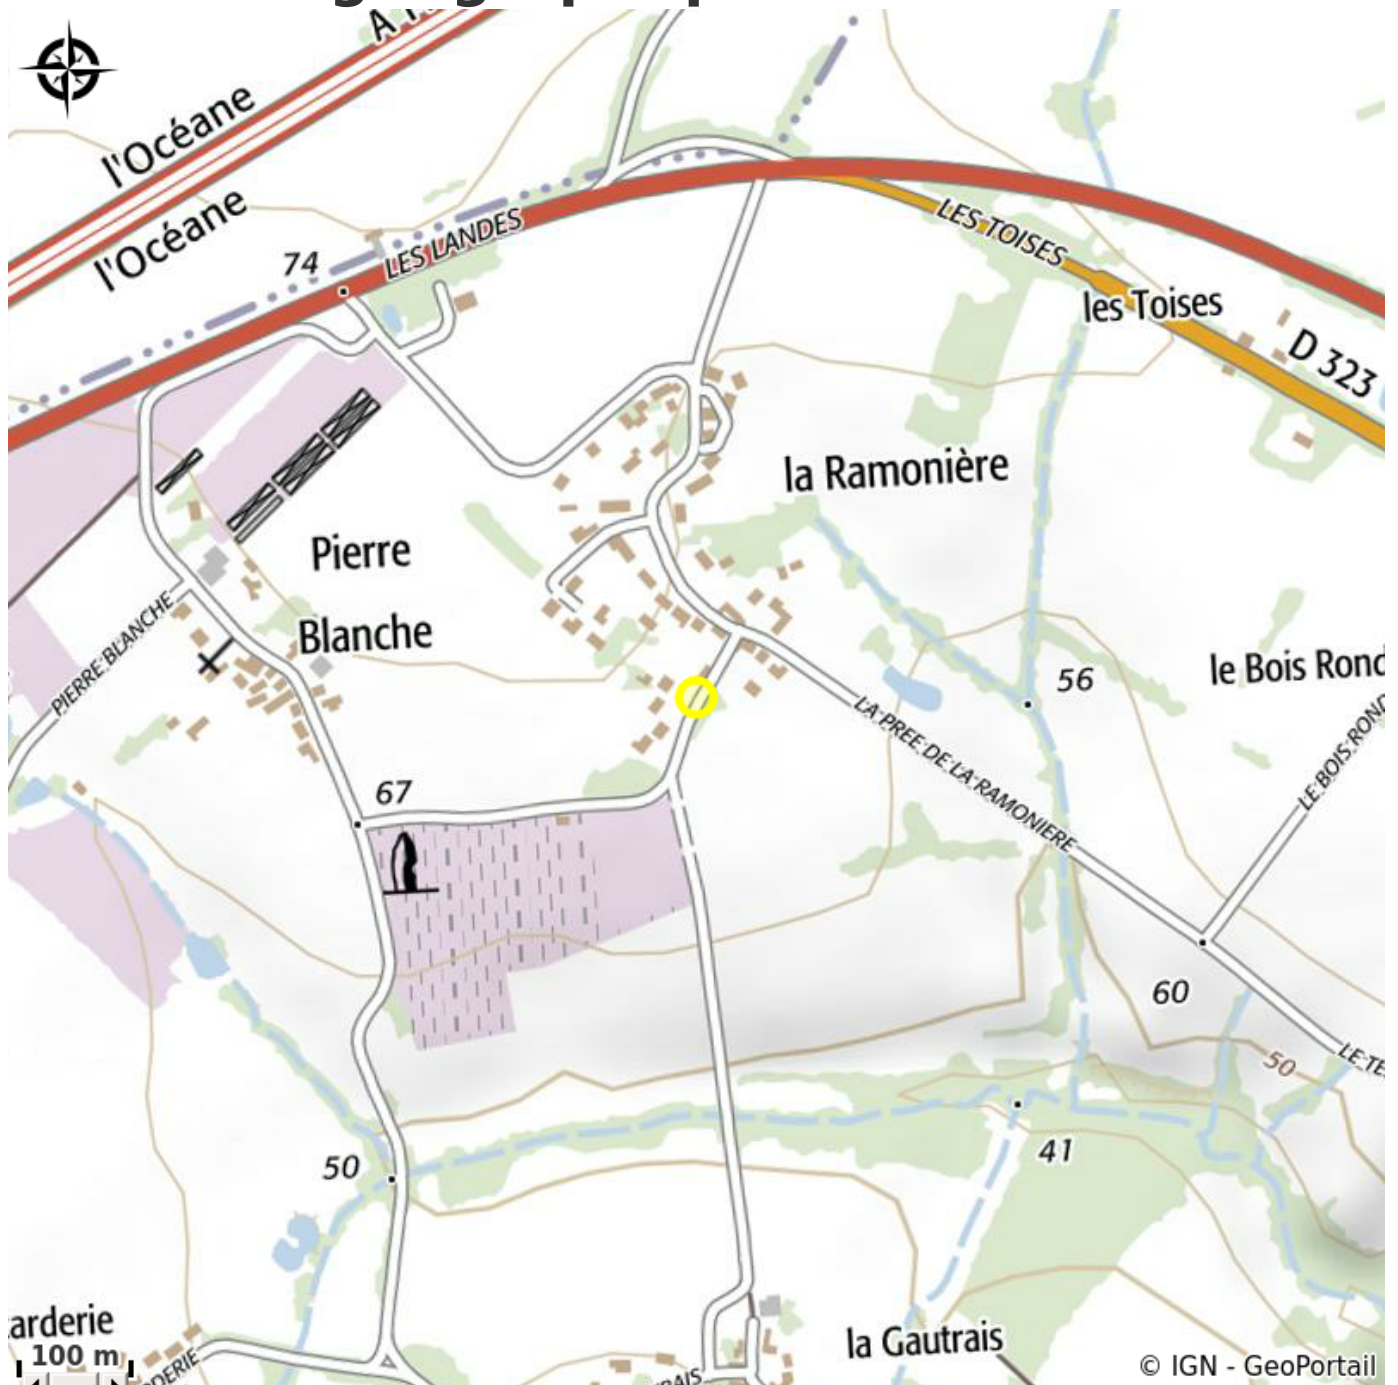

Situation géographique