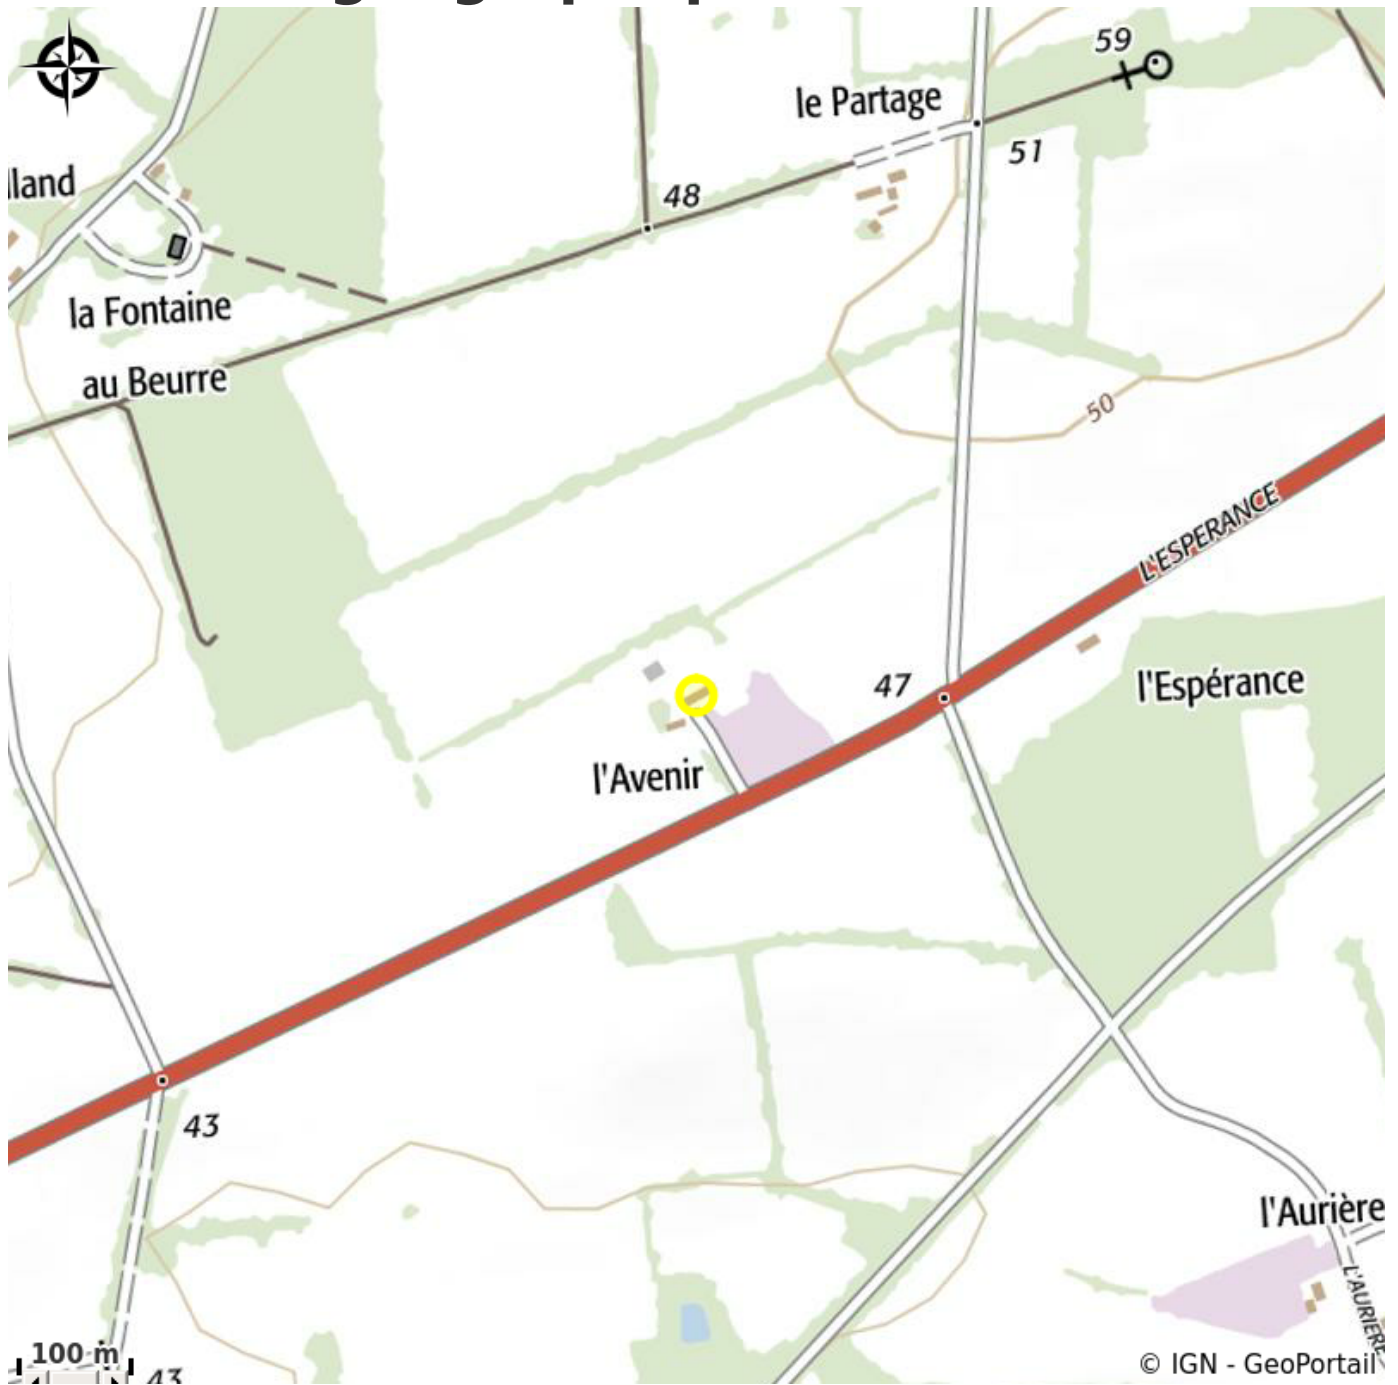

Situation géographique